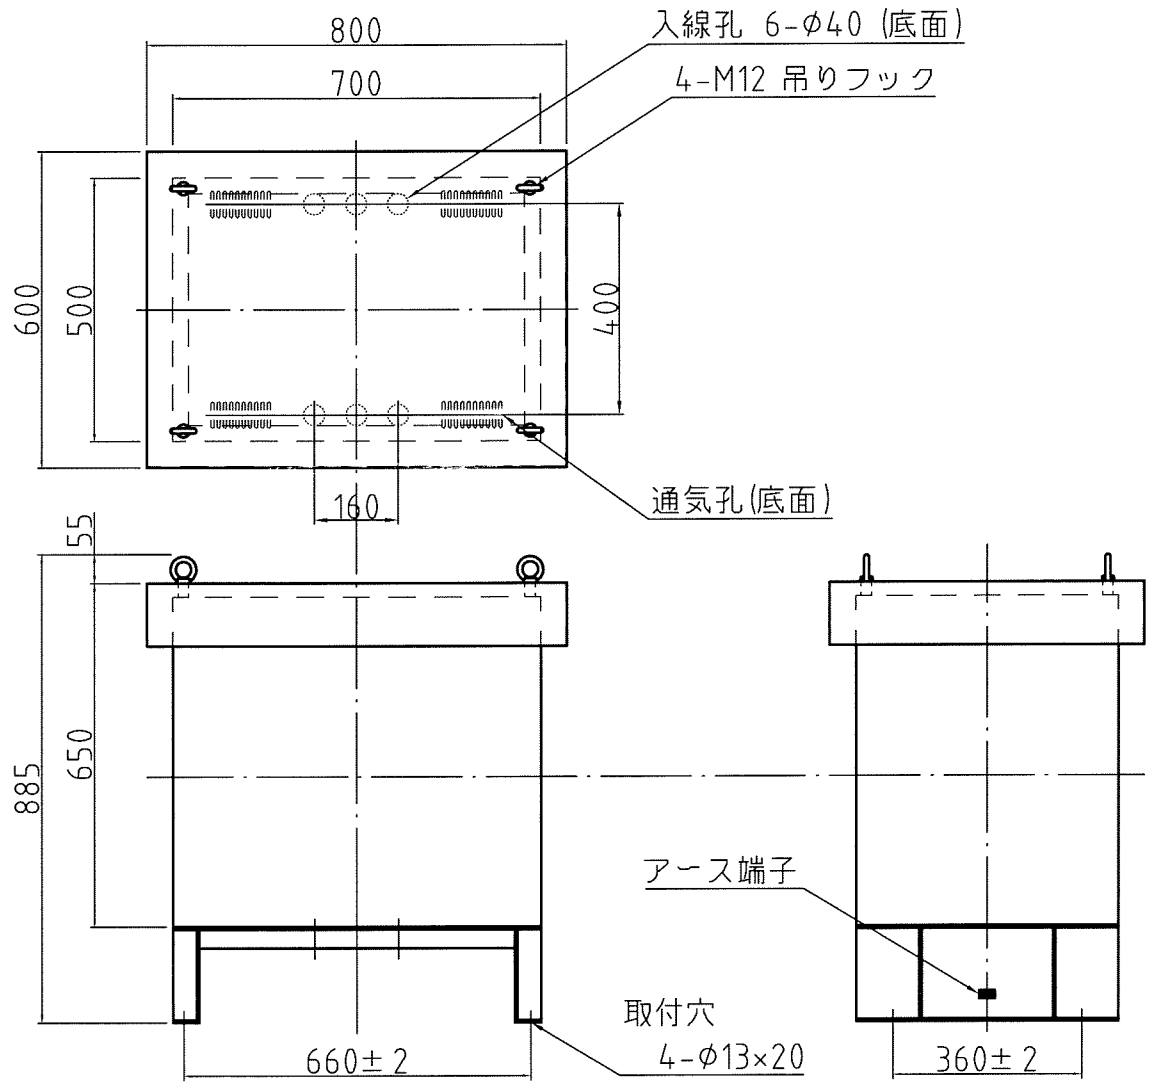

△				
△				
△				
No.	Date	Signed	Approved	Note

適用容量一覧表

種類	容量
単相単巻	
単相複巻	40k~50kVA
三相	
※1 逆V(単二)	40k~50kVA
(単三)	50kVA
※2 スコット	50kVA

※特殊仕様品の場合は、適用ケースが変更になる場合があります。

※1 逆V → 逆V結線変圧器(三相→単相)
 ※2 スコット → スコット結線変圧器(三相→二相)

ケースNo.213-H700 (防雨型ケース)
 材質: SPC 本体 t=2.3 取付足 t=4.5
 塗装色: シルバーハンマートン

本商品は防水構造には、なっておりません。

設置場所

屋内: 上側からしぶきのかかる場所、滴下の水の影響が考えられる場所
 屋外: 上側からの雨にさらされる場所、雨線内

IP23

承認 APPR.	検図 CHECK	設計 DESI.	製図 DRAWN	作成: DATE 2006年10月25日	品名: NAME No.213-H700	図番: DRAWING NUMBER TR-CAS213-H700-Z1	REV. A
06:10:25	10:25	10:25	:	尺度: SCALE Free	単位: UNIT mm	図名: TITLE 外観寸法図	