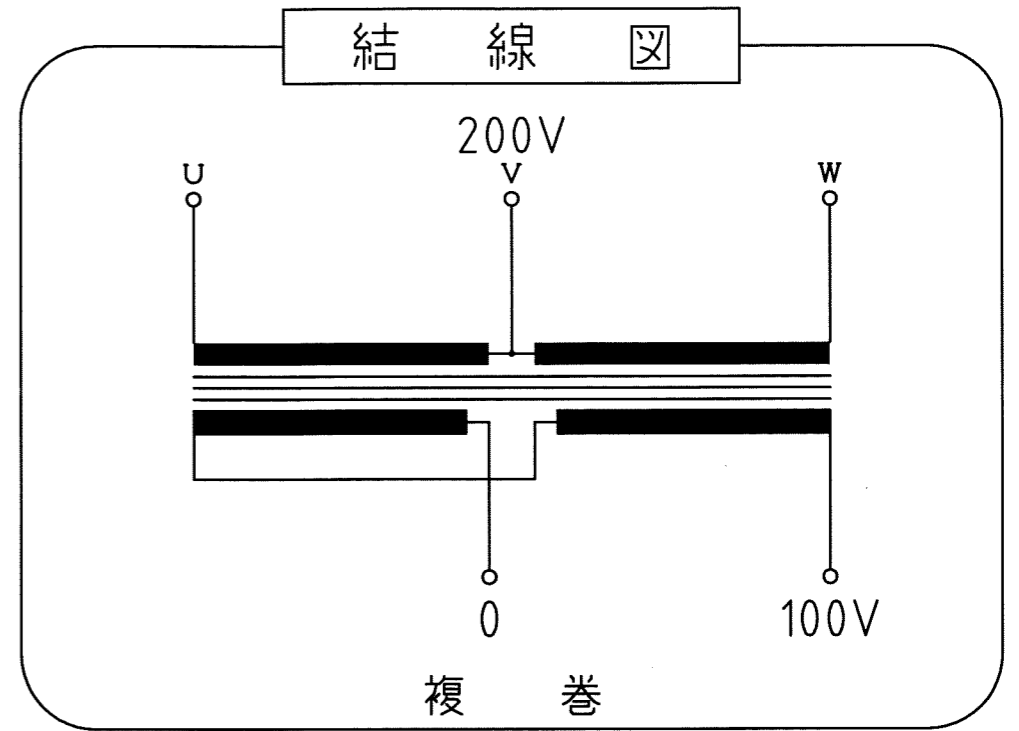

ケースNo,6
 材質：SPC t=1.6 カバー t=1.2 取付足 L40×40×5
 塗装色：シルバーハンマートン

仕様

品名	正V逆V結線変圧器
品番	3WB-1500A
容量	1.5 k VA
相数	3φ/1φ
周波数	50/60Hz
1次電圧	200 V
2次電圧	100 V
2次電流	15 A
巻線	複巻
定格	連続
絶縁種類	B種
冷却方式	乾式自冷式
質量	約 28.0 kg
端子ボルト	1次 M4 / 2次 M4

△					承認 APPR.	検閲 CHECK	設計 DESI.	製図 DRAWN	作成：DATE 2008年8月30日	品名：NAME 正V逆V結線変圧器	図番：DRAWING NUMBER 97HB5094-D1	REV. C
△					技術部 08.8.30 高木	技術部 08.8.30 高木	技術部 08.8.30 加田		尺度：SCALE Free	鎌田信号機株式会社 KAMADA SIGNAL APPLIANCES CO.,LTD.	図名：TITLE 仕様・外観寸法図	
△	No.	Date	Signed	Approved	Note							