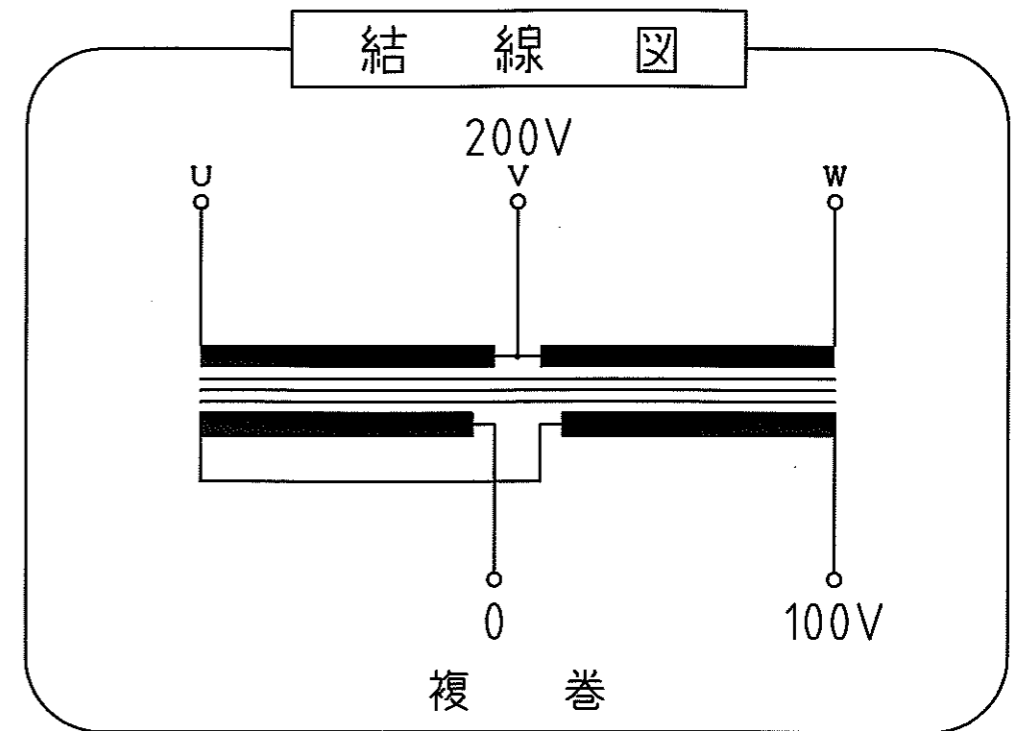

ケース No,8  
 材質：SPC t=1.6 取付足 t=3.2  
 塗装色：シルバーハンマートン

仕様

品名	正V逆V結線変圧器
品番	3WB-4000A
容量	4 k VA
相数	3φ/1φ
周波数	50/60Hz
1次電圧	200 V
1次電流	U,W相:11.5A,V相:23.0A
2次電圧	100 V
2次電流	40 A
巻線	複巻
定格	連続
絶縁種類	B種
冷却方式	乾式自冷式
質量	約 61 kg
端子ビス	1次 M5 / 2次 M6

承認 APPR.	検図 CHECK	設計 DESI.	製図 DRAWN	作成: DATE 2014年9月24日	品名: NAME 正V逆V結線変圧器	図番: DRAWING NUMBER 97HB5010-D2	REV. E
				尺度: SCALE Free	鎌田信号機株式会社 KAMADA SIGNAL APPLIANCES CO.,LTD.		図名: TITLE 仕様・外觀寸法図
No.	Date	Signed	Approved	Note			