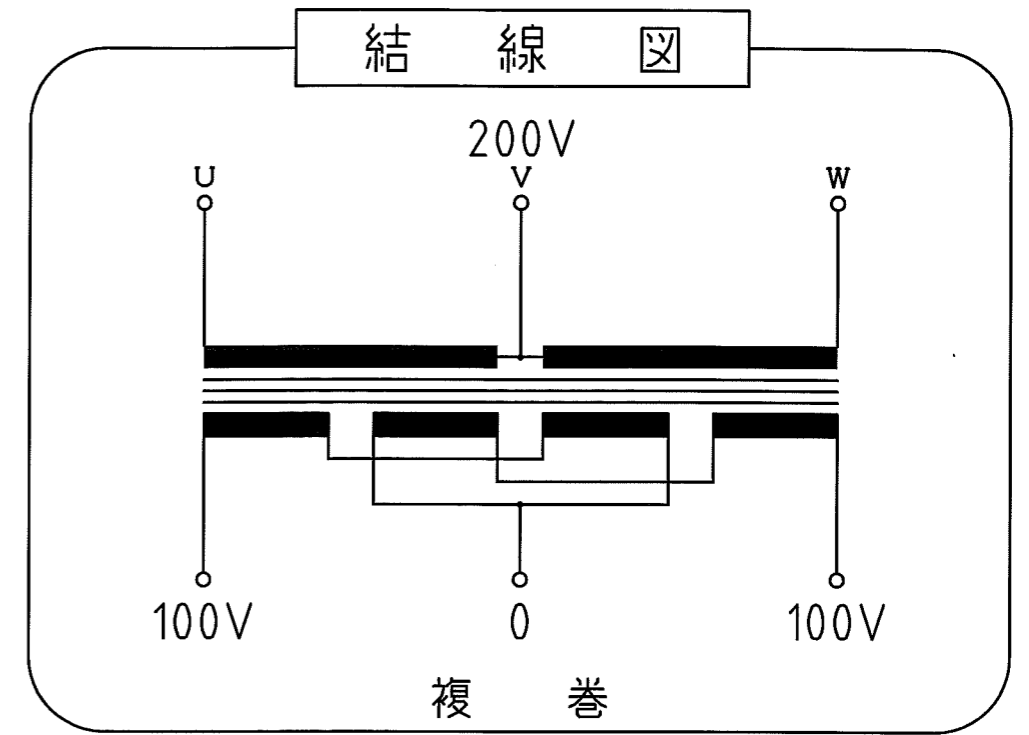

ケース No,6  
 材質：SPC t=1.6 カバー t=1.2 取付足 L40×40×5  
 塗装色：シルバーハンマートン

### 仕様

品名	正V逆V結線変圧器
品番	3WB-1500R
容量	1.5 k VA
相数	3φ/1φ
周波数	50/60Hz
1次電圧	200 V
1次電流	U,W相:4.33A,V相:8.66A
2次電圧	200/100 V
2次電流	7.5 A
巻線	複巻
定格	連続
絶縁種類	B種
冷却方式	乾式自冷式
質量	約 28 kg
端子ボルト	1次 M4 / 2次 M4

△				
△				
△				
△				
△				
No.	Date	Signed	Approved	Note

図名：TITLE  
仕様・外観寸法図

REV.  
C