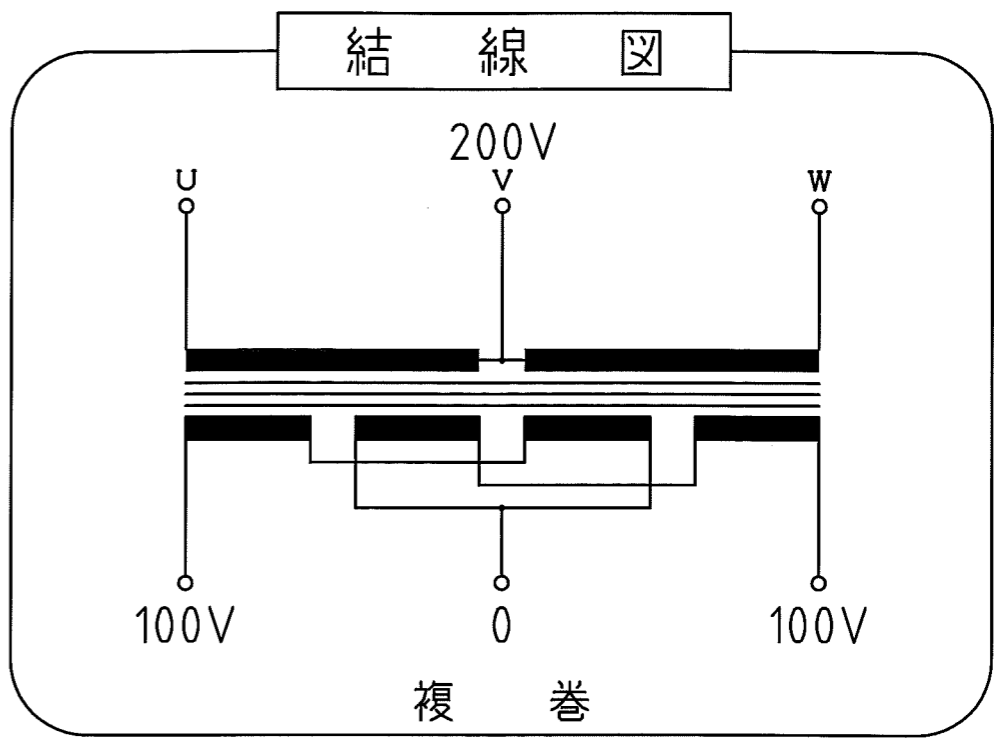

ケース No,11
 材質：SPC t=2.3 取付足 t=4.5
 塗装色：シルバーハンマートン

仕様

品名	正V逆V結線変圧器
品番	3WB-15KR
容量	15 k VA
相数	3φ/1φ
周波数	50/60Hz
1次電圧	200 V
1次電流	U,W相:43.3A,V相:86.6A
2次電圧	200/100 V
2次電流	75 A
巻線	複巻
定格	連続
絶縁種類	H 種
冷却方式	乾式自冷式
質量	約 126 kg
端子ボルト	1次 M10 / 2次 M10

△					承認 APPR.	検図 CHECK	設計 DESI.	製図 DRAWN	作成: DATE 2014年9月24日	品名: NAME 正V逆V結線変圧器	図番: DRAWING NUMBER 97HB5068-D2	REV. C
△					技術部 14.9.24 高木	技術部 14.9.24 高木	技術部 14.9.24 加田		尺度: SCALE Free	鎌田信号機株式会社 KAMADA SIGNAL APPLIANCES CO.,LTD.	図名: TITLE 仕様・外観寸法図	
No.	Date	Signed	Approved	Note								