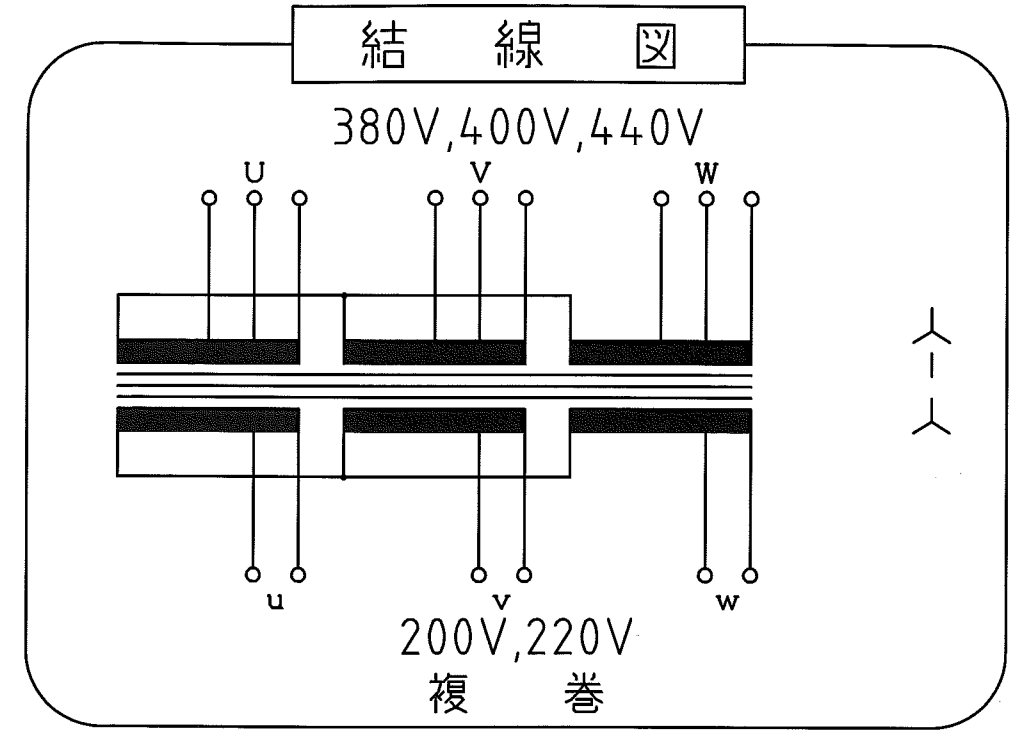

取付穴
4-φ10×20

仕様

品名	三相変圧器
品番	3WT-1500G
容量	1.5 k VA
相数	3φ/3φ
周波数	50/60Hz
1次電圧	380, 400, 440 V
2次電圧	200, 220 V
2次電流	3.93 A
巻線	複巻
定格	連続
絶縁種類	B種
冷却方式	乾式自冷式
質量	約 19 kg
端子ボルト	1次 M4 / 2次 M4

△				
△				
△				
△				
△				
No.	Date	Signed	Approved	Note

承認 APPR.	検図 CHECK	設計 DESI.	製図 DRAWN

作成: DATE
2017年10月20日

尺度: SCALE
Free

品名: NAME
三相変圧器

鎌田信号機株式会社
KAMADA SIGNAL APPLIANCES CO.,LTD.

図番: DRAWING NUMBER
97HW5091-D1

図名: TITLE
仕様・外観寸法図

REV.
D