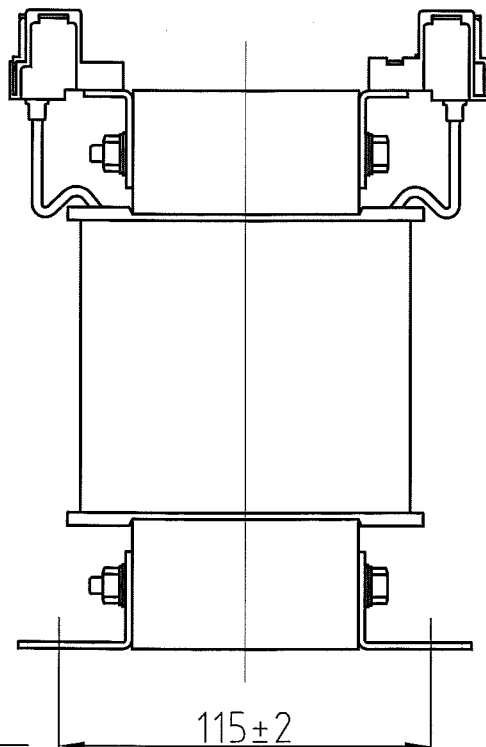

取付穴
4-φ10×20

仕様

品名	三相変圧器
品番	3WT-1500G
容量	1.5 k VA
相数	3φ/3φ
周波数	50/60Hz
1次電圧	380, 400, 440 V
2次電圧	200, 220 V
2次電流	3.93 A
巻線	複巻
定格	連続
絶縁種類	B種
冷却方式	乾式自冷式
質量	約 19 kg
端子ボルト	1次 M4 / 2次 M4

△				
△				
△				
△				
△				
No.	Date	Signed	Approved	Note

承認 APPR.	検図 CHECK	設計 DESI.	製図 DRAWN

作成: DATE
2017年10月20日

尺度: SCALE
Free

品名: NAME
三相変圧器

鎌田信号機株式会社
KAMADA SIGNAL APPLIANCES CO.,LTD.

図番: DRAWING NUMBER
97HW5091-D1

図名: TITLE
仕様・外観寸法図

REV.
D