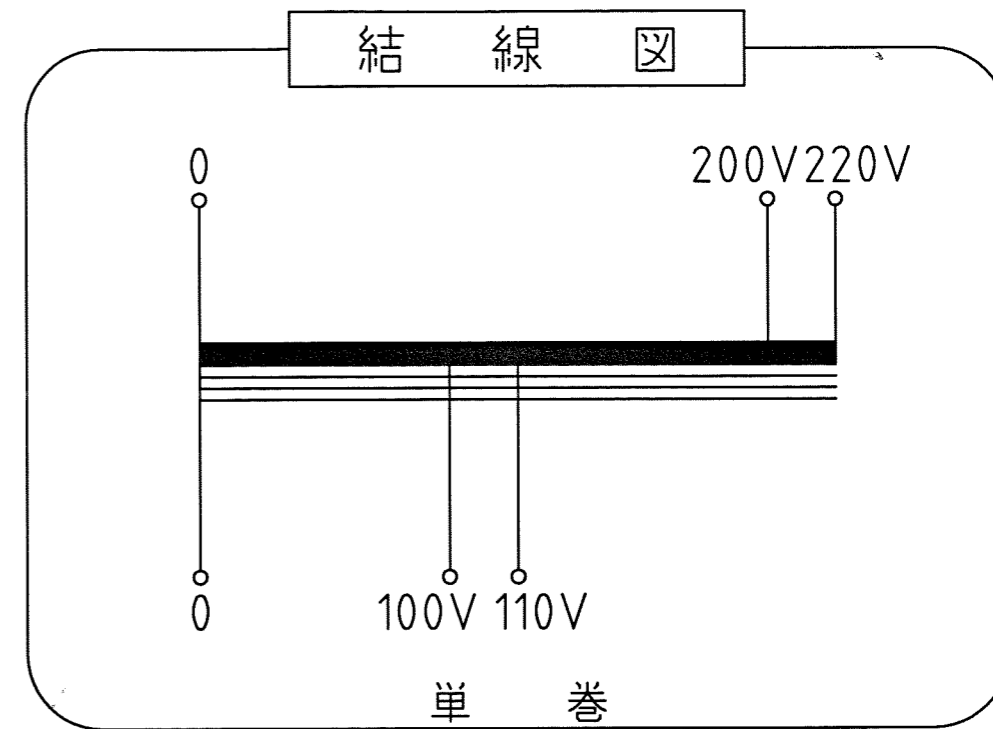

ケース No.4
 材質：SPC t=1.6 カバー t=1.2 取付足 L30×30×3
 塗装色：シルバーハンマートン

仕様

品名	単相単巻変圧器
品番	SB-1500A
容量	1.5 k VA
相数	1φ/1φ
周波数	50/60Hz
1次電圧	200,220 V
2次電圧	100,110 V
2次電流	13.6 A
巻線	単巻
定格	連続
絶縁種類	A種
冷却方式	乾式自冷式
質量	約 13.2 kg
端子ビス	1次 M4 / 2次 M4

△					承認 APPR.	検図 CHECK	設計 DESI.	製図 DRAWN	作成：DATE 2009年10月8日	品名：NAME 単相単巻変圧器	図番：DRAWING NUMBER 97HB6007-D1	REV. B
△									尺度：SCALE Free	鎌田信号機株式会社 KAMADA SIGNAL APPLIANCES CO.,LTD.	図名：TITLE 仕様・外観寸法図	
No.	Date	Signed	Approved	Note								