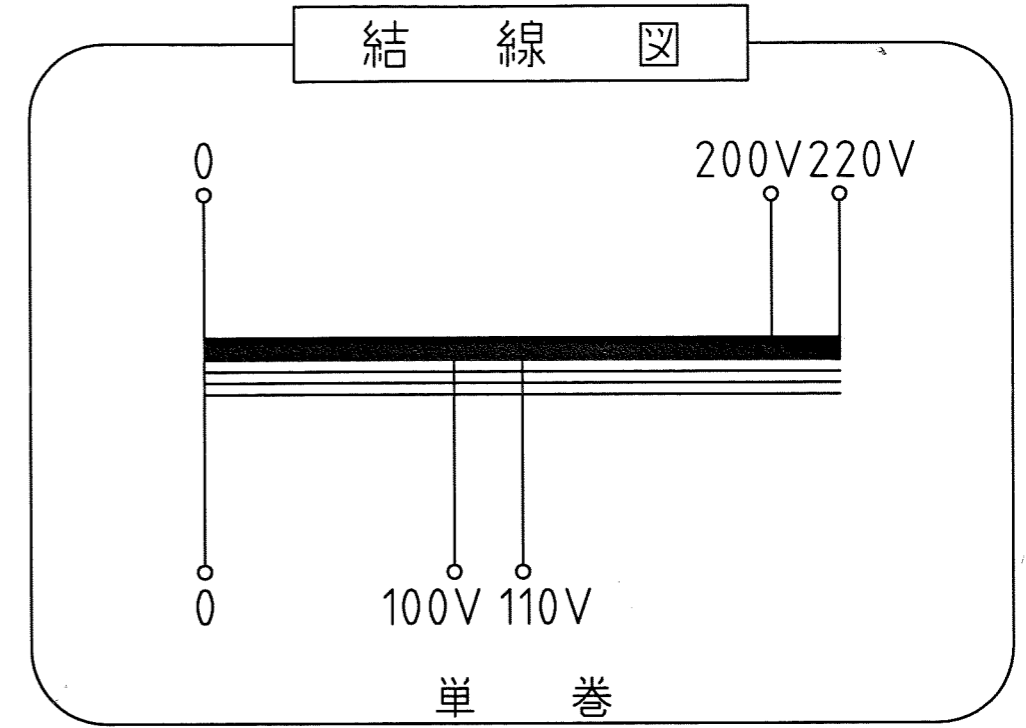

ケースNo.4
 材質：SPC t=1.6 カバー t=1.2 取付足 L30×30×3
 塗装色：シルバーハンマートン

仕様

品名	単相単巻変圧器
品番	SB-2000A
容量	2 k VA
相数	1φ/1φ
周波数	50/60Hz
1次電圧	200,220 V
2次電圧	100,110 V
2次電流	18.1 A
巻線	単巻
定格	連続
絶縁種類	A 種
冷却方式	乾式自冷式
質量	約 15.5 kg
端子ビス	1次 M4 / 2次 M4

△					承認	検図	設計	製図	作成：DATE	品名：NAME	図番：DRAWING NUMBER	REV.
△					APPR.	CHECK	DESI.	DRAWN	2009年10月8日	単相単巻変圧器	97HB6008-D1	B
△									尺度：SCALE	 鎌田信号機株式会社 KAMADA SIGNAL APPLIANCES CO.,LTD.	図名：TITLE	
△									Free		仕様・外観寸法図	
No.	Date	Signed	Approved	Note								