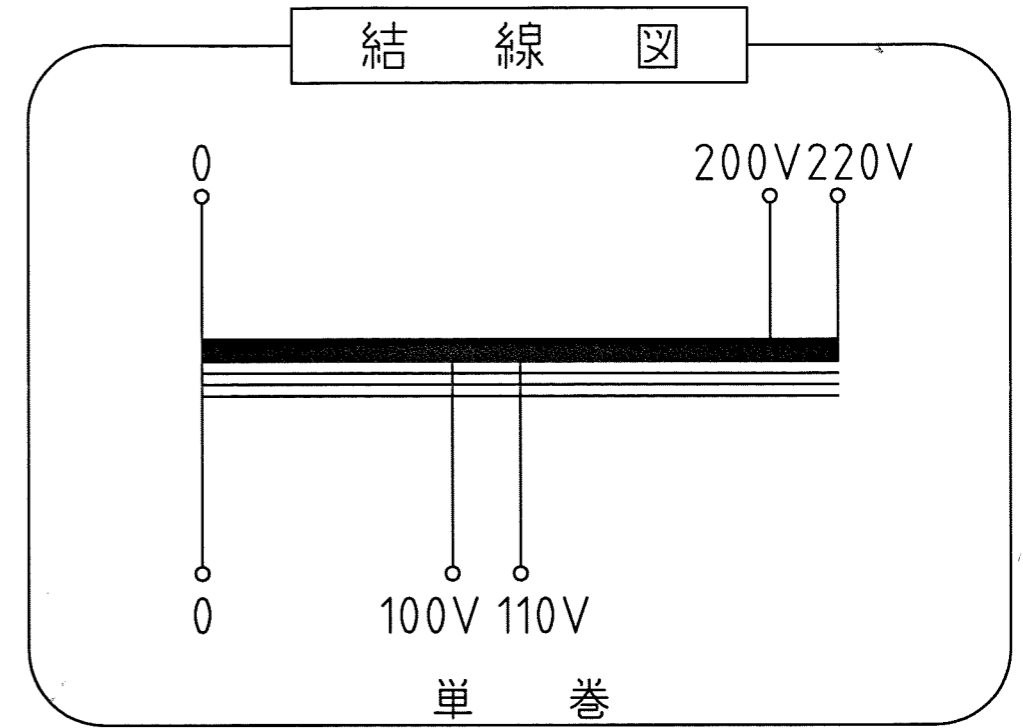

ケースNo,5  
 材質：SPC t=1.6 カバー t=1.2 取付足 L30×30×3  
 塗装色：シルバーハンマートン

仕様

品名	単相単巻変圧器
品番	SB-4000A
容量	4 k VA
相数	1φ/1φ
周波数	50/60Hz
1次電圧	200,220 V
2次電圧	100,110 V
2次電流	36.3 A
巻線	単巻
定格	連続
絶縁種類	A種
冷却方式	乾式自冷式
質量	約 29.2 kg
端子ビス	1次 M5 / 2次 M6

△					承認 APPR.	検図 CHECK	設計 DESI.	製図 DRAWN	作成：DATE 2009年10月8日	品名：NAME 単相単巻変圧器	図番：DRAWING NUMBER 97HB6010-D1	REV. C
△									尺度：SCALE Free	鎌田信号機株式会社 KAMADA SIGNAL APPLIANCES CO.,LTD.	図名：TITLE 仕様・外観寸法図	
△												
△	No.	Date	Signed	Approved	Note							