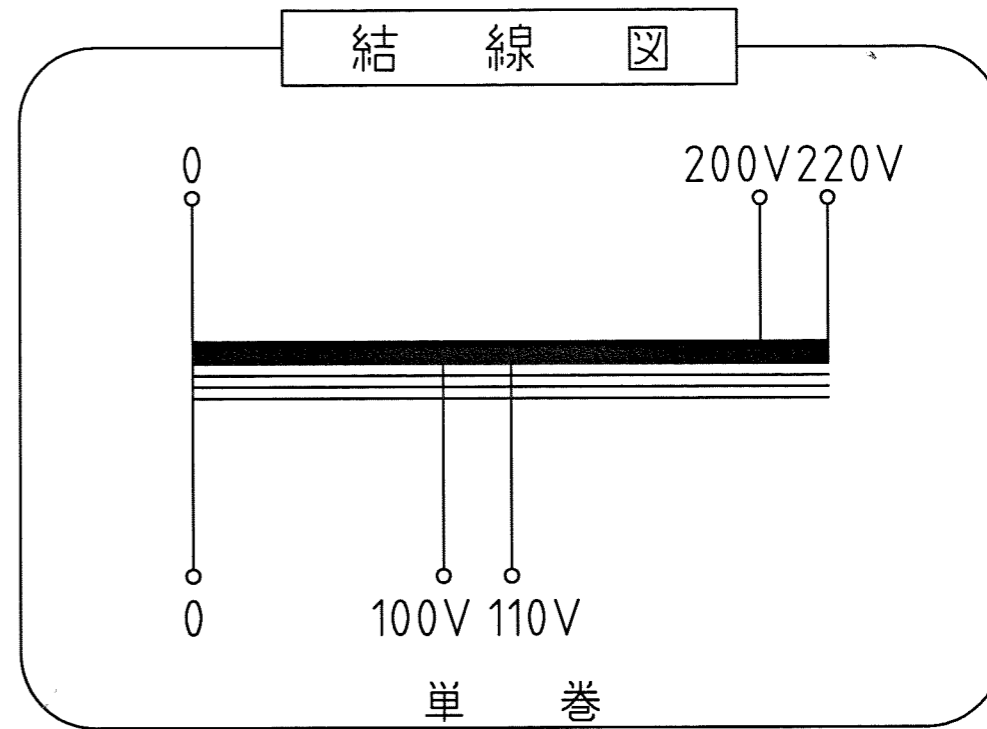

ケースNo,6
 材質：SPC t=1.6 カバー t=1.2 取付足 L40×40×5
 塗装色：シルバーハンマートン

仕様

品名	単相単巻変圧器
品番	SB-5000A
容量	5 k VA
相数	1φ/1φ
周波数	50/60Hz
1次電圧	200,220 V
2次電圧	100,110 V
2次電流	45.4 A
巻線	単巻
定格	連続
絶縁種類	A 種
冷却方式	乾式自冷式
質量	約 31.6 kg
端子ビス	1次 M5 / 2次 M6

△				
△				
△				
△				
△				
No.	Date	Signed	Approved	Note

承認 APPR.	検図 CHECK	設計 DESI.	製図 DRAWN	作成：DATE 2009年10月8日	品名：NAME 単相単巻変圧器	図番：DRAWING NUMBER 97HB6011-D1	REV. C
技術部 09.10.26 高木	技術部 09.10.26 高木	技術部 09.10.26 加田		尺度：SCALE Free	鎌田信号機株式会社 KAMADA SIGNAL APPLIANCES CO.,LTD.	図名：TITLE 仕様・外観寸法図	