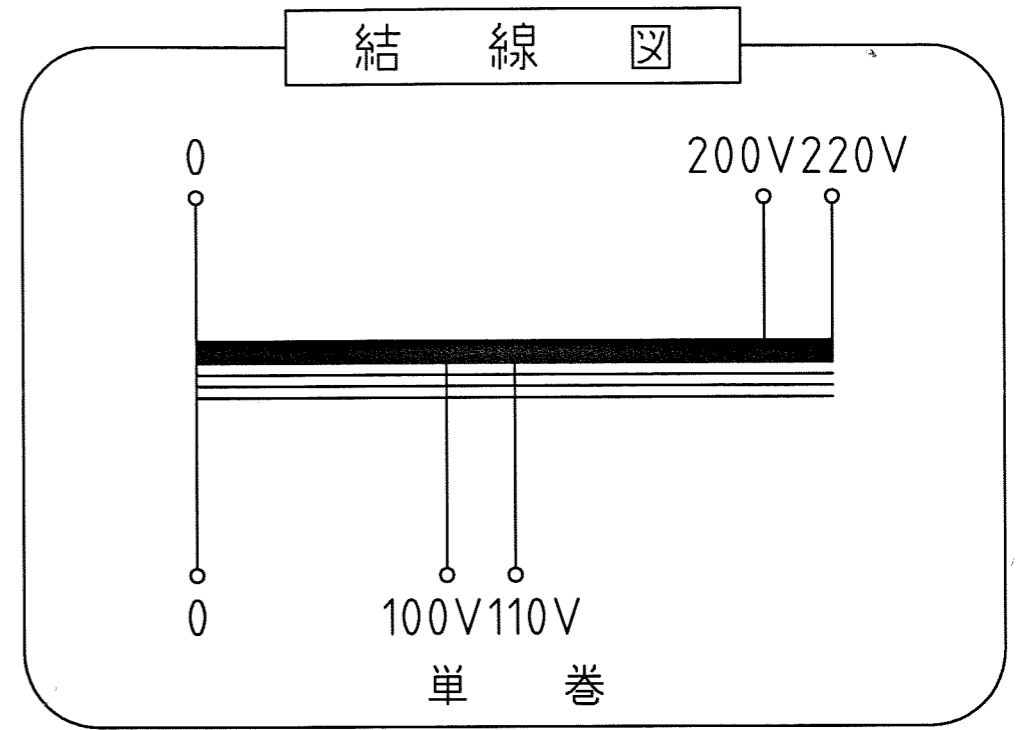

ケース No,7
 材質：SPC t=1.6 取付足 t=3.2
 塗装色：シルバーハンマートン

仕様

品名	単相単巻変圧器
品番	SB-7500A
容量	7.5 k VA
相数	1φ/1φ
周波数	50/60Hz
1次電圧	200,220 V
2次電圧	100,110 V
2次電流	68.1 A
巻線	単巻
定格	連続
絶縁種類	B種
冷却方式	乾式自冷式
質量	約 48.6 kg
端子ビス	1次 M6 / 2次 M8

△					承認	検閲	設計	製図	作成：DATE	品名：NAME	図番：DRAWING NUMBER	REV.
△					APPR.	CHECK	DESI.	DRAWN	2009年10月8日	単相単巻変圧器	97HB6013-D1	D
△									尺度：SCALE	鎌田信号機株式会社 KAMADA SIGNAL APPLIANCES CO.,LTD.	図名：TITLE	
△									Free		仕様・外観寸法図	
No.	Date	Signed	Approved	Note								