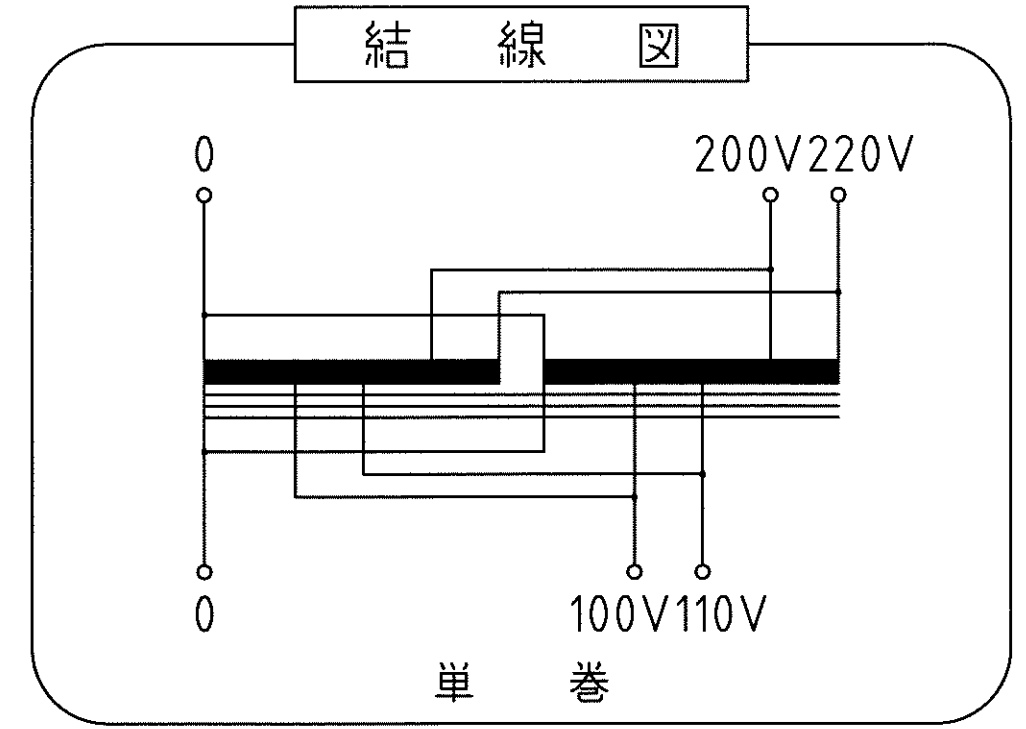

ケース No,8
 材質：SPC t=1.6 取付足 t=3.2
 塗装色：シルバーハンマートン

仕様

品名	単相単巻変圧器
品番	SB-12kA
容量	12 k VA
相数	1φ/1φ
周波数	50/60Hz
1次電圧	200,220 V
2次電圧	100,110 V
2次電流	109 A
巻線	単巻
定格	連続
絶縁種類	B種
冷却方式	乾式自冷式
質量	約 57.0 kg
端子ビス	1次 M6 / 2次 M8

△					承認	検図	設計	製図	作成：DATE	品名：NAME	図番：DRAWING NUMBER	REV.
△					APPR.	CHECK	DESI.	DRAWN	2005年1月5日	単相単巻変圧器	97HB5081-D2	D
△					片野	加田	甲上		尺度：SCALE	単位：UNIT	図名：TITLE	
△									free	mm	鎌田信号機株式会社 KAMADA SIGNAL APPLIANCES CO.,LTD.	仕様・外観寸法図
No.	Date	Signed	Approved	Note								