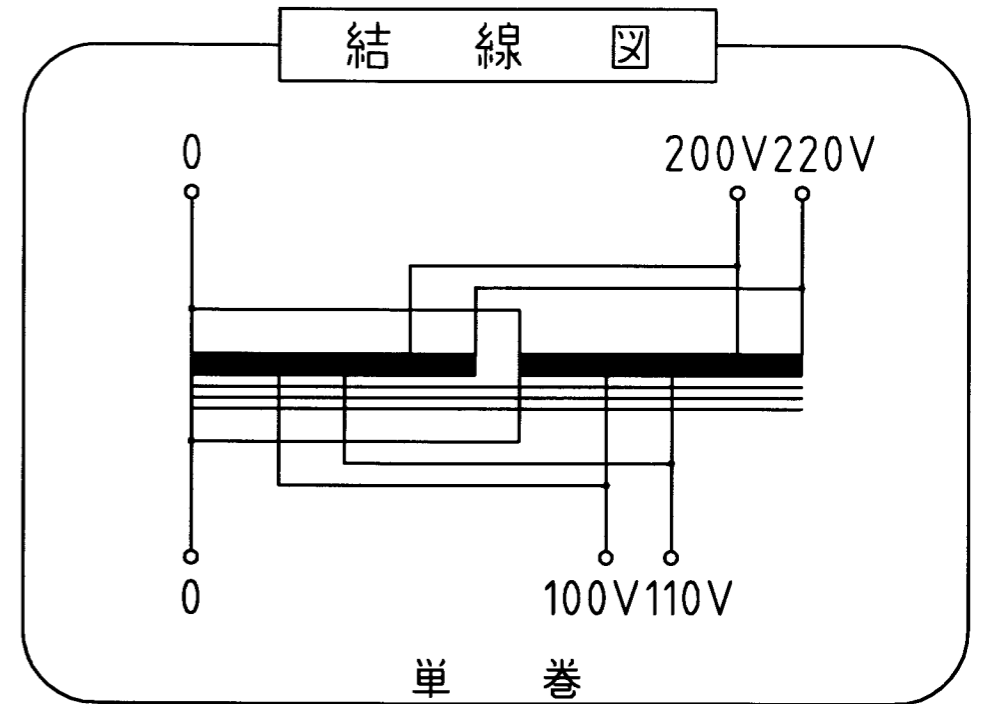

ケース No.10
 材質：SPC t=1.6 取付足 t=3.2
 塗装色：シルバーハンマートン

仕様

品名	単相単巻変圧器
品番	SB-15kA
容量	15 k VA
相数	1φ/1φ
周波数	50/60Hz
1次電圧	200,220 V
2次電圧	100,110 V
2次電流	136.3 A
巻線	単巻
定格	連続
絶縁種類	B種
冷却方式	乾式自冷式
重量	約 76.0 kg
端子ビス	1次 M6 / 2次 M10

△					承認 APPR.	検閲 CHECK	設計 DESI.	製図 DRAWN	作成：DATE 2003年11月27日	品名：NAME 単相単巻変圧器	図番：DRAWING NUMBER 97HB5082-D2-B
△						11:27	11:27		尺度：SCALE -f-	単位：UNIT; mm 三角図法：3RD	図名：TITLE 仕様、外観寸法図
△					片野	加田	田上			鎌田信号機株式会社 KAMADA SIGNAL APPLIANCES CO.,LTD.	
△	No.	Date	Signed	Approved	Note						