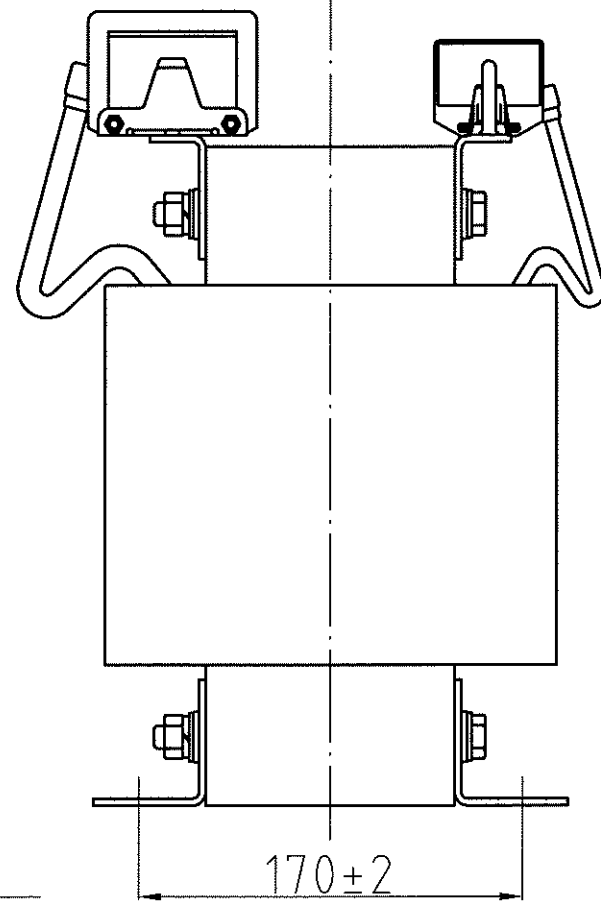

取付穴  
4-φ12×21

仕様

品名	単相単巻変圧器
品番	ST-15kA
容量	15 k VA
相数	1φ/1φ
周波数	50/60Hz
1次電圧	200,220 V
2次電圧	100,110 V
2次電流	136 A
巻線	単巻
定格	連続
絶縁種類	B種
冷却方式	乾式自冷式
質量	約 62.0 kg
端子ビス	1次 M6 / 2次 M10

△				
△				
△				
△				
△				
No.	Date	Signed	Approved	Note

承認 APPR.	検図 CHECK	設計 DESI.	製図 DRAWN
	4:22	4:22	
片野	加田	甲上	

作成: DATE	品名: NAME
2005年4月22日	単相単巻変圧器
尺度: SCALE	単位: UNIT
free	mm

図番: DRAWING NUMBER	REV.
97HS5082-D2	C
図名: TITLE	
仕様・外観寸法図	