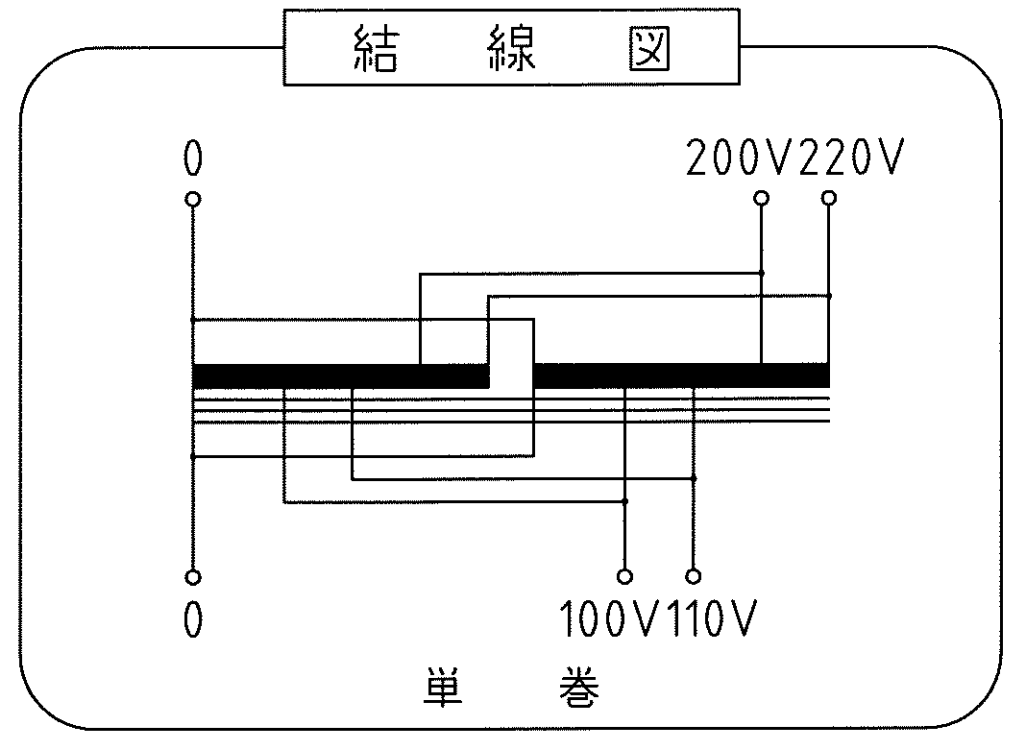

取付穴  
4-φ12×21

仕様

品名	単相単巻変圧器
品番	ST-15kA
容量	15 k VA
相数	1φ/1φ
周波数	50/60Hz
1次電圧	200,220 V
2次電圧	100,110 V
2次電流	136 A
巻線	単巻
定格	連続
絶縁種類	B種
冷却方式	乾式自冷式
質量	約 62.0 kg
端子ビス	1次 M6 / 2次 M10

△				
△				
△				
△				
△				
No.	Date	Signed	Approved	Note

承認 APPR.	検図 CHECK	設計 DESI.	製図 DRAWN
	4:22	4:22	
片野	加田	甲上	

作成: DATE	品名: NAME
2005年4月22日	単相単巻変圧器
尺度: SCALE	単位: UNIT
free	mm

図番: DRAWING NUMBER	REV.
97HS5082-D2	C
図名: TITLE	
仕様・外観寸法図	