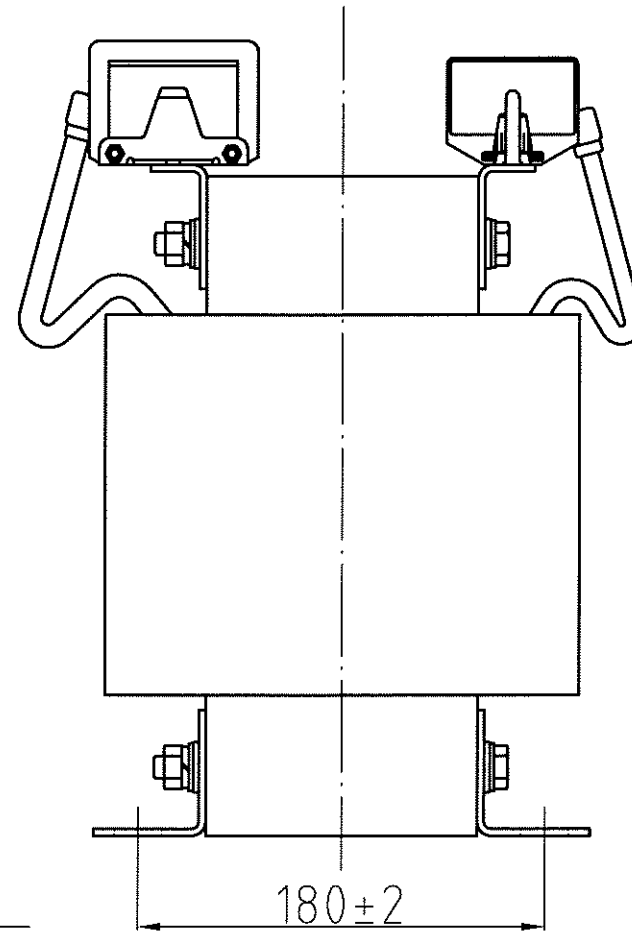

取付穴  
4-φ12×21

仕様

品名	单相单卷变压器
品番	ST-20kA
容量	20 k VA
相数	1φ/1φ
周波数	50/60Hz
1次电压	200,220 V
2次电压	100,110 V
2次电流	181 A
巻線	单巻
定格	連続
絶縁種類	B 種
冷却方式	乾式自冷式
質量	約 75.0 kg
端子ビス	1次 M8 / 2次 M10

△				
△				
△				
△				
△				
No.	Date	Signed	Approved	Note

承認	検図	設計	製図
APPR.	CHECK	DESI.	DRAWN
6/2/27	4/22	4/22	
片野	加田	甲上	

作成: DATE	品名: NAME
2005年4月22日	单相单卷变压器
尺度: SCALE	単位: UNIT
free	mm

鎌田信号機株式会社  
KAMADA SIGNAL APPLIANCES CO.,LTD.

図番: DRAWING NUMBER	REV.
97HS5083-D2	D
図名: TITLE	
仕様・外観寸法図	