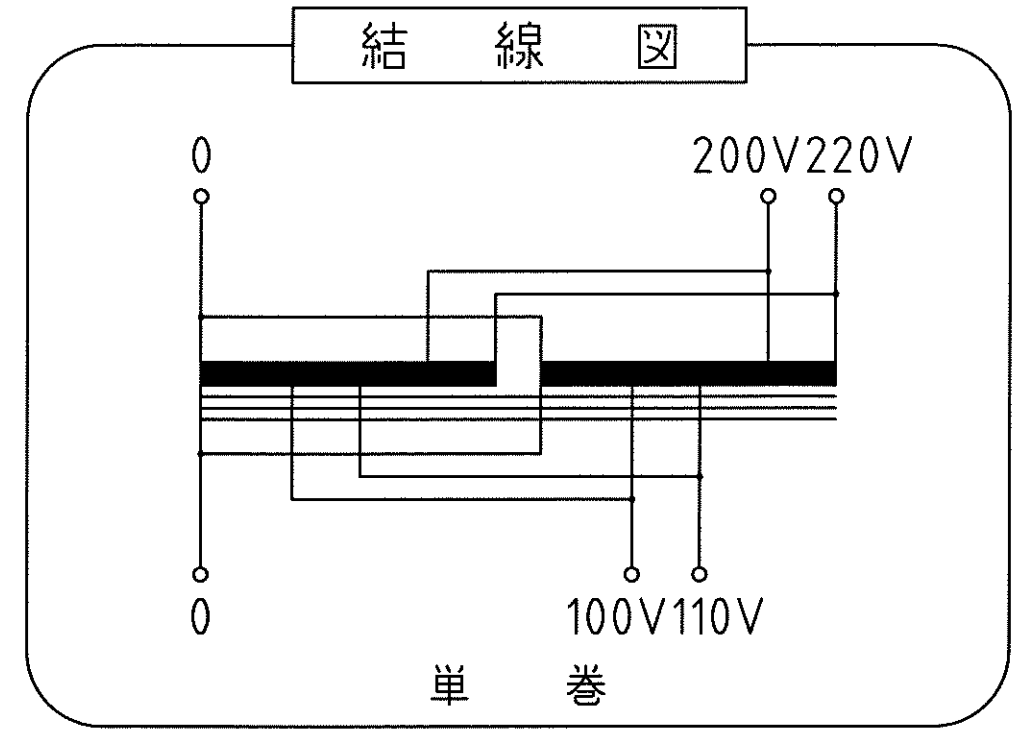

取付穴  
4-φ12×21

仕様

品名	单相单卷变压器
品番	ST-20kA
容量	20 k VA
相数	1φ/1φ
周波数	50/60Hz
1次电压	200,220 V
2次电压	100,110 V
2次电流	181 A
巻線	单巻
定格	連続
絶縁種類	B 種
冷却方式	乾式自冷式
質量	約 75.0 kg
端子ビス	1次 M8 / 2次 M10

△				
△				
△				
△				
△				
No.	Date	Signed	Approved	Note

承認	検図	設計	製図
APPR.	CHECK	DESI.	DRAWN
6/2/27	4/22	4/22	
片野	加田	甲上	

作成: DATE	品名: NAME
2005年4月22日	单相单卷变压器
尺度: SCALE	単位: UNIT
free	mm

鎌田信号機株式会社  
KAMADA SIGNAL APPLIANCES CO.,LTD.

図番: DRAWING NUMBER	REV.
97HS5083-D2	D
図名: TITLE	
仕様・外観寸法図	