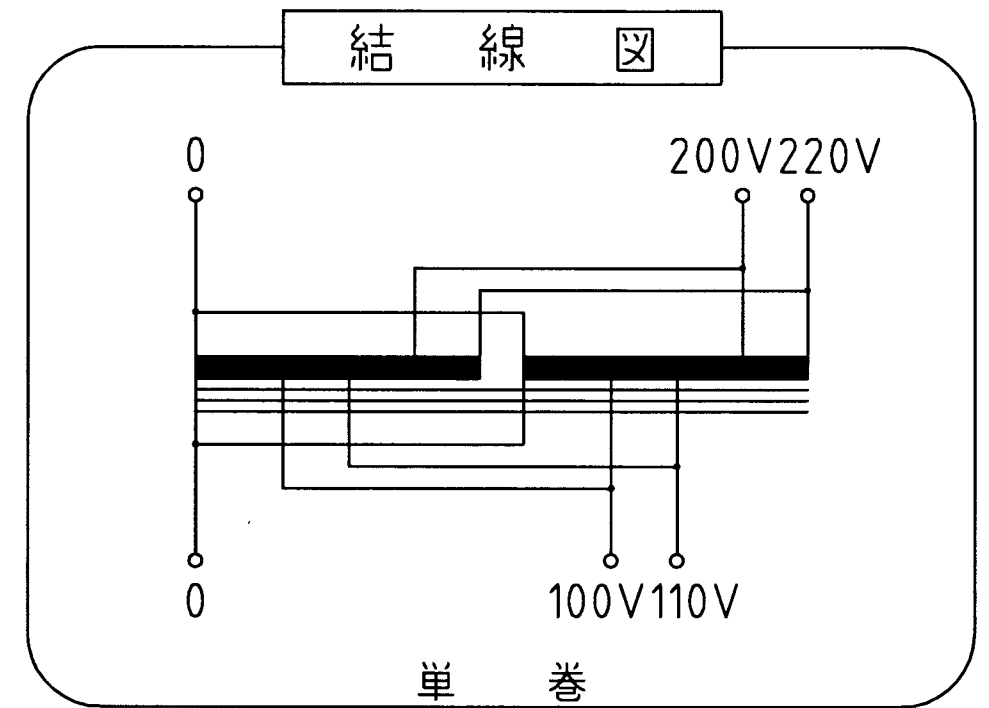

取付穴
4-φ12×21

仕 様

品 名	単相単巻変圧器
品 番	ST-25kA
容 量	25 k VA
相 数	1φ/1φ
周 波 数	50/60Hz
1 次 電 圧	200,220 V
2 次 電 圧	100,110 V
2 次 電 流	227 A
巻 線	単 巻
定 格	連 続
絶縁種類	H 種
冷却方式	乾式自冷式
重 量	約 70.0 kg
端子ボルト	1次 M12 / 2次 M16

△					承認 APPR.	検 査 CHECK	設 計 DESI.	製 図 DRAWN	作 成 : DATE 2002 年 11 月 15 日	品 名 : NAME 単相単巻変圧器	図 番 : DRAWING NUMBER 97HS5084-D2-C
△					片野	加田	甲上		尺 度 : SCALE -f-	単 位 : UNIT; (mm)	図 名 : TITLE 仕様、外観寸法図
△	No.	Date	Signed	Approved	Note						
△									単 位 : UNIT; (mm) 三角図法 : 3RD	KAMADA SIGNAL APPLIANCES CO.,LTD.	