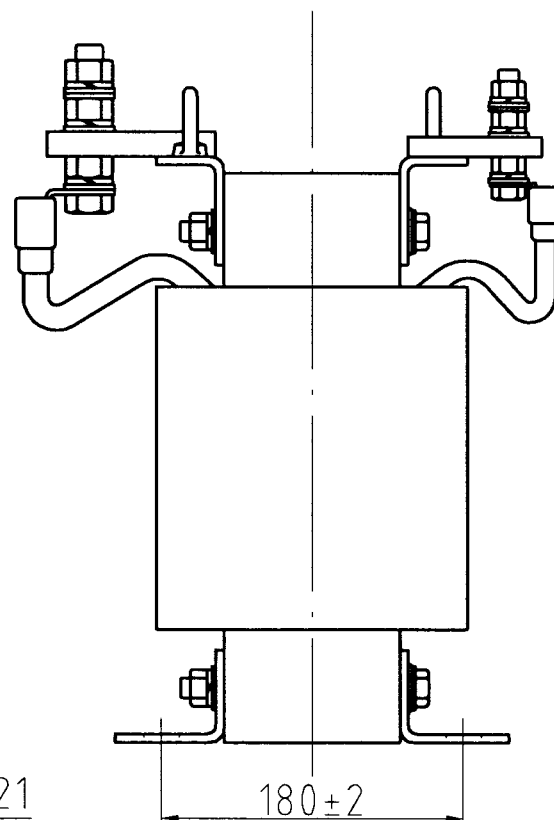

取付穴
4-φ12×21

仕 様

品 名	単相単巻変圧器
品 番	ST-25kA
容 量	25 k VA
相 数	1φ/1φ
周 波 数	50/60Hz
1 次 電 圧	200,220 V
2 次 電 圧	100,110 V
2 次 電 流	227 A
巻 線	単 巻
定 格	連 続
絶縁種類	H 種
冷却方式	乾式自冷式
重 量	約 70.0 kg
端子ボルト	1次 M12 / 2次 M16

△					承認 APPR.	検 査 CHECK	設 計 DESI.	製 図 DRAWN	作 成 : DATE 2002 年 11 月 15 日	品 名 : NAME 単相単巻変圧器	図 番 : DRAWING NUMBER 97HS5084-D2-C
△					片野	加田	甲上		尺 度 : SCALE -f-	単 位 : UNIT; (mm)	図 名 : TITLE 仕様、外観寸法図
△	No.	Date	Signed	Approved	Note						
△									単 位 : UNIT; (mm) 三角図法 : 3RD	KAMADA SIGNAL APPLIANCES CO.,LTD.	