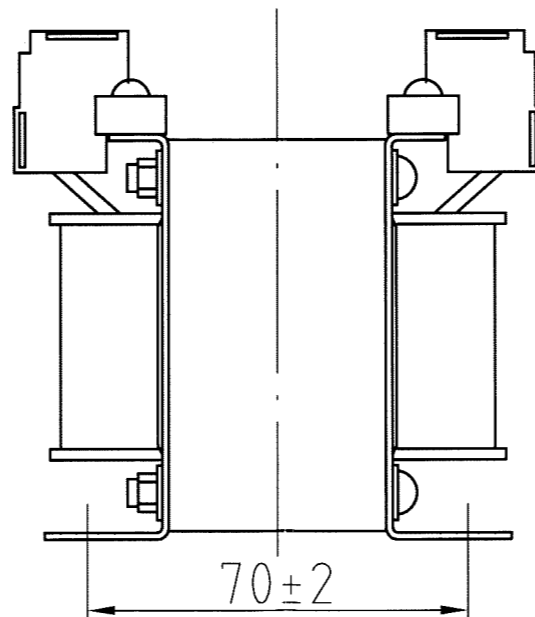

取付穴
4- $\phi 5.5 \times 10$

結線図

仕様

品名	単相単巻変圧器
品番	STP-150A
容量	150 VA
相数	1 ϕ /1 ϕ
周波数	50/60Hz
1次電圧	200,220 V
2次電圧	100,110 V
2次電流	1.36 A
巻線	単巻
定格	連続
絶縁種類	A種
冷却方式	乾式自冷式
質量	約 2.0 kg
端子ビス	1次 M4 / 2次 M4

△ △ △ △ △ No. Date Signed Approved Note					承認 APPR.	検閲 CHECK	設計 DESI.	製図 DRAWN	作成: DATE	品名: NAME	図番: DRAWING NUMBER	REV.
					67:10:22	10:22	10:22	:	2007年 10月 22日	単相単巻変圧器	97HS6001-D1	B
					高木	高木	加田		尺度: SCALE	鎌田信号機株式会社 KAMADA SIGNAL APPLIANCES CO.,LTD.	図名: TITLE	仕様・外観寸法図
									単位: UNIT			
									free	mm		三角図法: 3RD