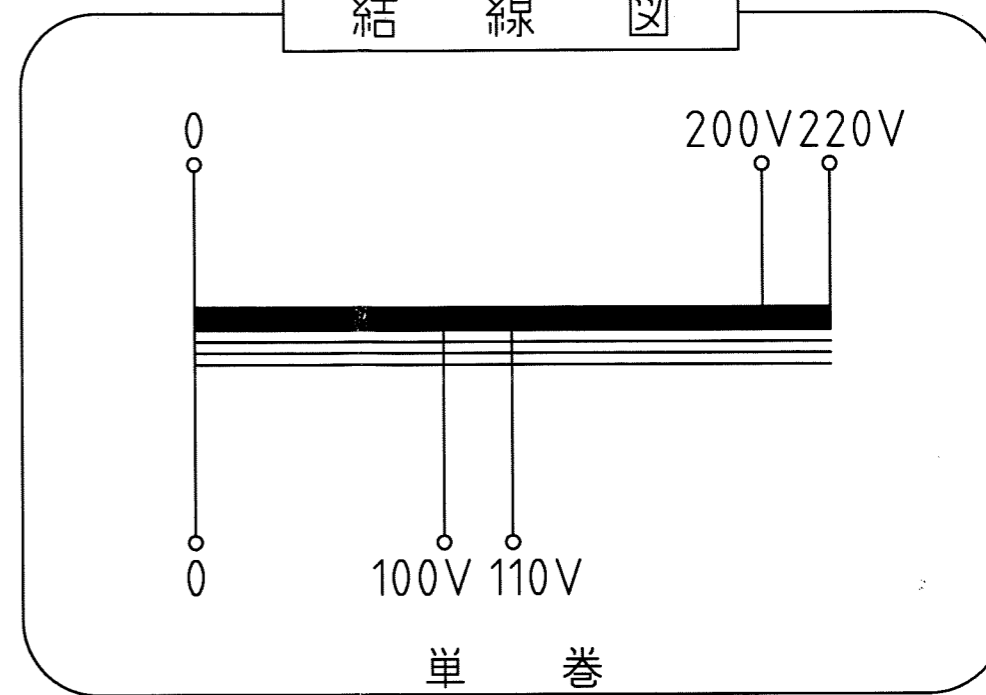

取付穴
4- $\phi 5.5 \times 10$

結線図

仕様

品名	単相単巻変圧器
品番	STP-150A
容量	150 VA
相数	1 ϕ /1 ϕ
周波数	50/60Hz
1次電圧	200,220 V
2次電圧	100,110 V
2次電流	1.36 A
巻線	単巻
定格	連続
絶縁種類	A種
冷却方式	乾式自冷式
質量	約 2.0 kg
端子ビス	1次 M4 / 2次 M4

△ △ △ △ △ No. Date Signed Approved Note					承認 APPR.	検閲 CHECK	設計 DESI.	製図 DRAWN	作成: DATE	品名: NAME	図番: DRAWING NUMBER	REV.
					67:10:22	10:22	10:22	:	2007年 10月 22日	単相単巻変圧器	97HS6001-D1	B
					高木	高木	加田		尺度: SCALE	鎌田信号機株式会社 KAMADA SIGNAL APPLIANCES CO.,LTD.	図名: TITLE	仕様・外観寸法図
									単位: UNIT			
									free	mm		三角図法: 3RD