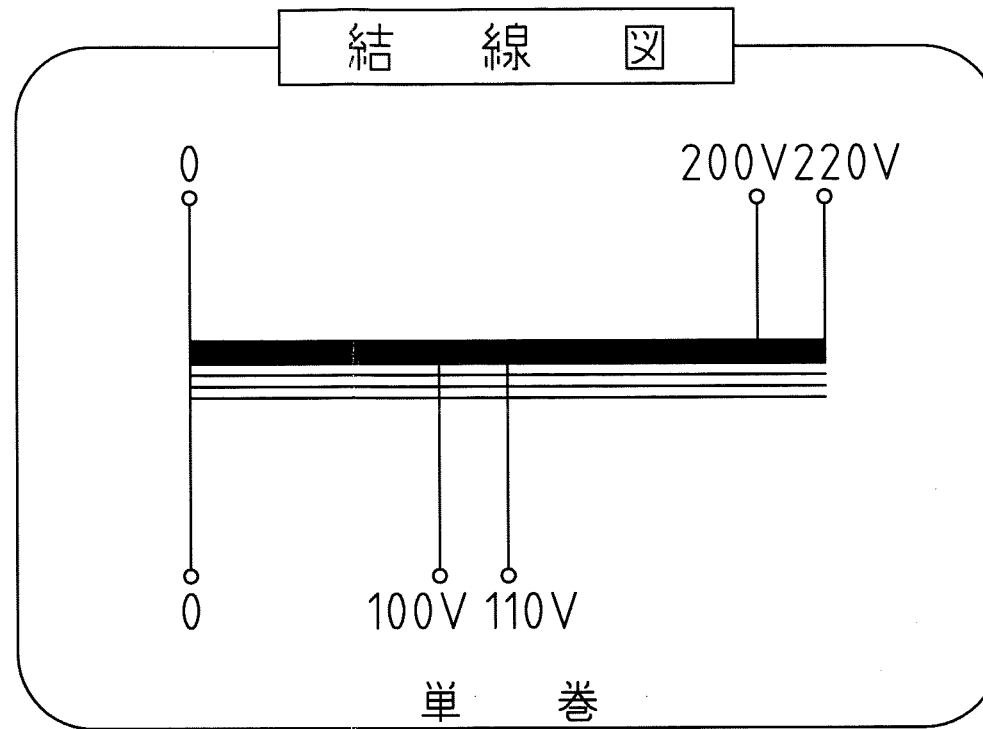

取付穴
4-φ7×11

仕様

品名	単相単巻変圧器
品番	STP-2000A
容量	2k VA
相数	1φ/1φ
周波数	50/60Hz
1次電圧	200,220 V
2次電圧	100,110 V
2次電流	18.1 A
巻線	単巻
定格	連続
絶縁種類	A種
冷却方式	乾式自冷式
質量	約 11.8 kg
端子ビス	1次 M4 / 2次 M4

△				
△				
△				
△				
△				
No.	Date	Signed	Approved	Note

承認 APPR.	検図 CHECK	設計 DESI.	製図 DRAWN
67:10:22	10:22	10:22	:
高木	高木	加田	

作成: DATE
2007年 10月 22日

尺度: SCALE 単位: UNIT
free mm

品名: NAME
単相単巻変圧器

鎌田信号機株式会社
KAMADA SIGNAL APPLIANCES CO.,LTD.

図番: DRAWING NUMBER
97HS6008-D1

図名: TITLE
仕様・外観寸法図

REV.
C