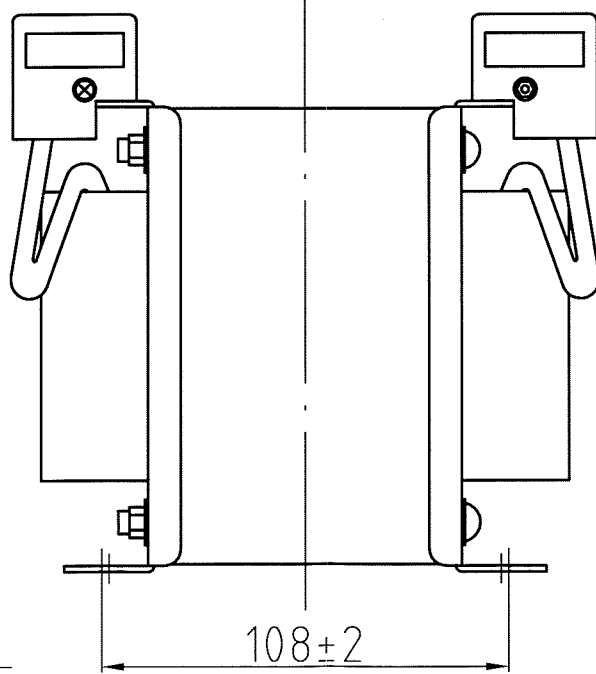

取付穴
4-φ7×11

仕様

品名	単相単巻変圧器
品番	STP-2000A
容量	2k VA
相数	1φ/1φ
周波数	50/60Hz
1次電圧	200,220 V
2次電圧	100,110 V
2次電流	18.1 A
巻線	単巻
定格	連続
絶縁種類	A種
冷却方式	乾式自冷式
質量	約 11.8 kg
端子ビス	1次 M4 / 2次 M4

△				
△				
△				
△				
△				
No.	Date	Signed	Approved	Note

承認 APPR.	検図 CHECK	設計 DESI.	製図 DRAWN
67:10:22	10:22	10:22	:
高木	高木	加田	

作成: DATE
2007年 10月 22日

尺度: SCALE 単位: UNIT
free mm

品名: NAME
単相単巻変圧器

鎌田信号機株式会社
KAMADA SIGNAL APPLIANCES CO.,LTD.

図番: DRAWING NUMBER
97HS6008-D1

図名: TITLE
仕様・外観寸法図

REV.
C