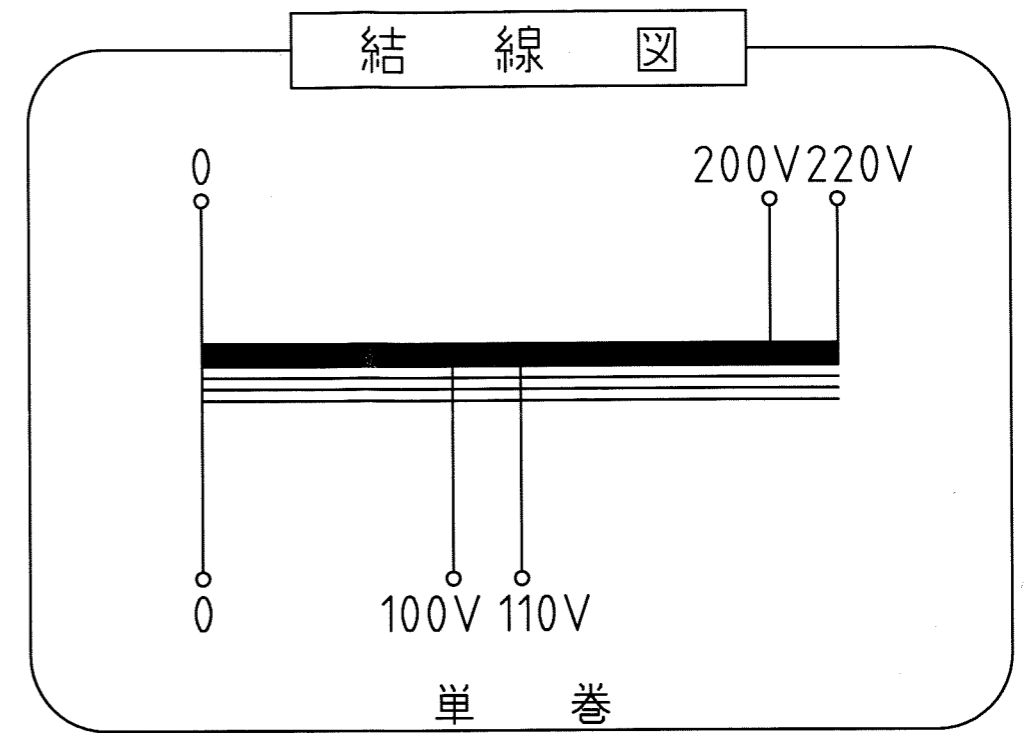

取付穴
4-φ7.5×20

仕様

品名	単相単巻変圧器
品番	STP-3000A
容量	3k VA
相数	1φ/1φ
周波数	50/60Hz
1次電圧	200,220 V
2次電圧	100,110 V
2次電流	27.2 A
巻線	単巻
定格	連続
絶縁種類	A種
冷却方式	乾式自冷式
質量	約 19.2 kg
端子ビス	1次 M5 / 2次 M5

△				
△				
△				
△				
△				
No.	Date	Signed	Approved	Note

承認 APPR.	検閲 CHECK	設計 DESI.	製図 DRAWN
67:10:22	10:22	10:22	:
高木	高木	加田	

作成: DATE	品名: NAME
2007年 10月 22日	単相単巻変圧器
尺度: SCALE	単位: UNIT
free	mm

鎌田信号機株式会社
KAMADA SIGNAL APPLIANCES CO.,LTD.

図番: DRAWING NUMBER	REV.
97HS6009-D1	D
図名: TITLE	
仕様・外観寸法図	