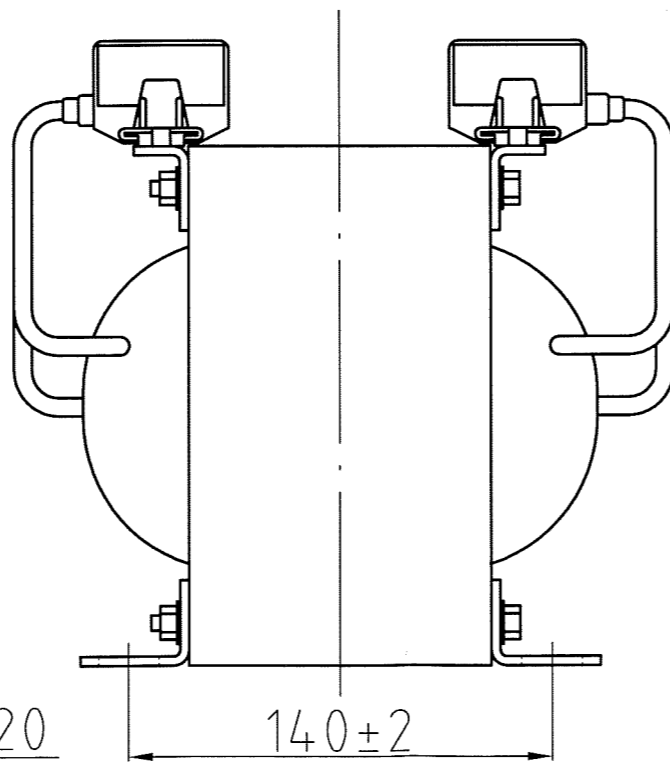

取付穴
4-φ7.5×20

仕様

品名	単相単巻変圧器
品番	STP-3000A
容量	3k VA
相数	1φ/1φ
周波数	50/60Hz
1次電圧	200,220 V
2次電圧	100,110 V
2次電流	27.2 A
巻線	単巻
定格	連続
絶縁種類	A種
冷却方式	乾式自冷式
質量	約 19.2 kg
端子ビス	1次 M5 / 2次 M5

△				
△				
△				
△				
△				
No.	Date	Signed	Approved	Note

承認 APPR.	検閲 CHECK	設計 DESI.	製図 DRAWN
67:10:22	10:22	10:22	:
高木	高木	加田	

作成: DATE	品名: NAME
2007年 10月 22日	単相単巻変圧器
尺度: SCALE	単位: UNIT
free	mm

鎌田信号機株式会社
KAMADA SIGNAL APPLIANCES CO.,LTD.

図番: DRAWING NUMBER	REV.
97HS6009-D1	D
図名: TITLE	
仕様・外観寸法図	