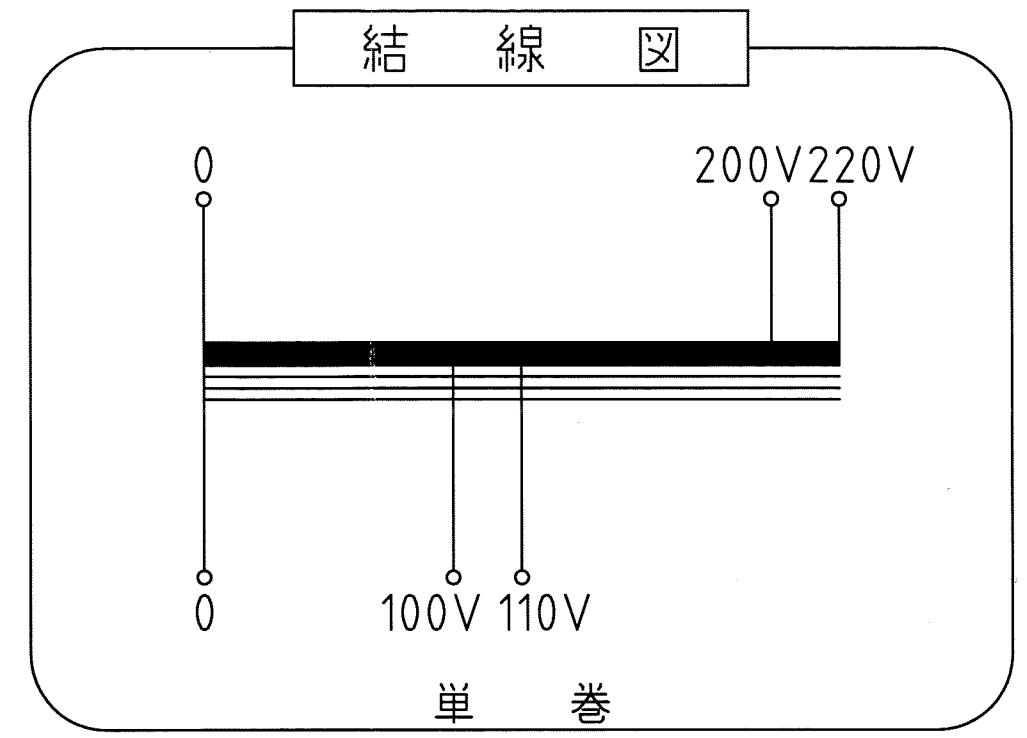

取付穴
4-φ12×21

仕様

品名	単相単巻変圧器
品番	STP-10kA
容量	10 k VA
相数	1φ/1φ
周波数	50/60Hz
1次電圧	200,220 V
2次電圧	100,110 V
2次電流	90.9 A
巻線	単巻
定格	連続
絶縁種類	B種
冷却方式	乾式自冷式
質量	約 48.5 kg
端子ビス	1次 M6 / 2次 M8

△					承認 APPR.	検図 CHECK	設計 DESI.	製図 DRAWN	作成: DATE 2007年 10月 22日	品名: NAME 単相単巻変圧器	図番: DRAWING NUMBER 97HS6014-D1	REV. D
△					67:10:22	10:22	10:22	:	尺度: SCALE free	単位: UNIT mm	図名: TITLE 仕様・外観寸法図	
△	No.	Date	Signed	Approved	高木			加田				