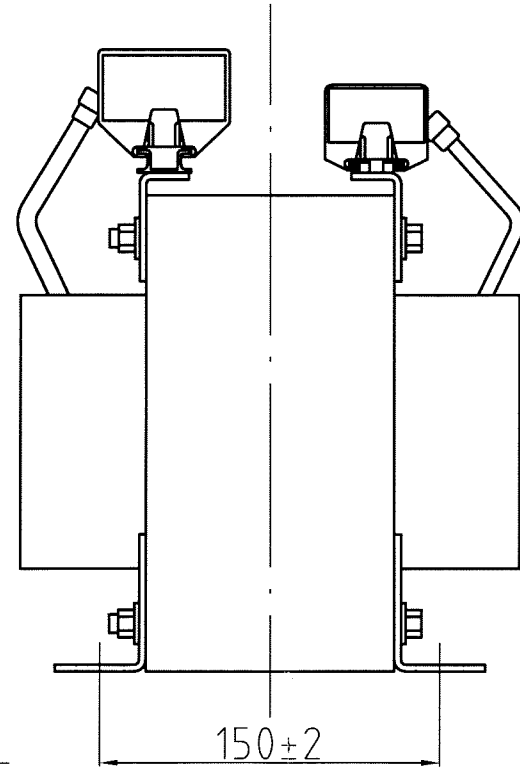

取付穴
4-φ12×21

仕様

品名	単相単巻変圧器
品番	STP-10kA
容量	10 k VA
相数	1φ/1φ
周波数	50/60Hz
1次電圧	200,220 V
2次電圧	100,110 V
2次電流	90.9 A
巻線	単巻
定格	連続
絶縁種類	B種
冷却方式	乾式自冷式
質量	約 48.5 kg
端子ビス	1次 M6 / 2次 M8

△					承認 APPR.	検図 CHECK	設計 DESI.	製図 DRAWN	作成: DATE 2007年 10月 22日	品名: NAME 単相単巻変圧器	図番: DRAWING NUMBER 97HS6014-D1	REV. D
△					67:10:22	10:22	10:22	:	尺度: SCALE free	単位: UNIT mm	図名: TITLE 仕様・外観寸法図	
△	No.	Date	Signed	Approved	高木			加田				