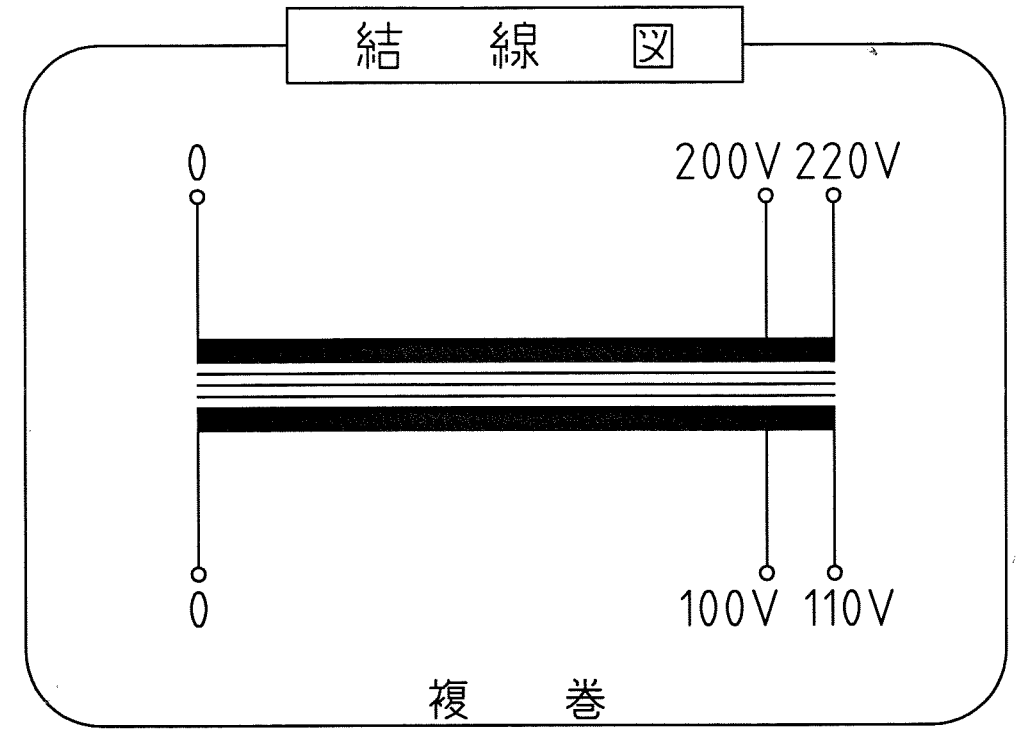

ケースNo,4
 材質：SPC t=1.6 カバー t=1.2 取付足 L30×30×3
 塗装色：シルバーハンマートン

仕様

品名	单相変圧器
品番	WB-750A
容量	750 VA
相数	1φ/1φ
周波数	50/60Hz
1次電圧	200,220 V
2次電圧	100,110 V
2次電流	6.81 A
巻線	複巻
定格	連続
絶縁種類	A 種
冷却方式	乾式自冷式
質量	約 12.5 kg
端子ビス	1次 M4 / 2次 M4

△				
△				
△				
△				
△				
No.	Date	Signed	Approved	Note

承認 APPR.	検図 CHECK	設計 DESI.	製図 DRAWN

作成：DATE
2009年10月8日

尺 度：SCALE
Free

品 名：NAME
单相変圧器

鎌田信号機株式会社
KAMADA SIGNAL APPLIANCES CO.,LTD.

図 番：DRAWING NUMBER
97HB6028-D1

図 名：TITLE
仕様・外観寸法図

REV.
B