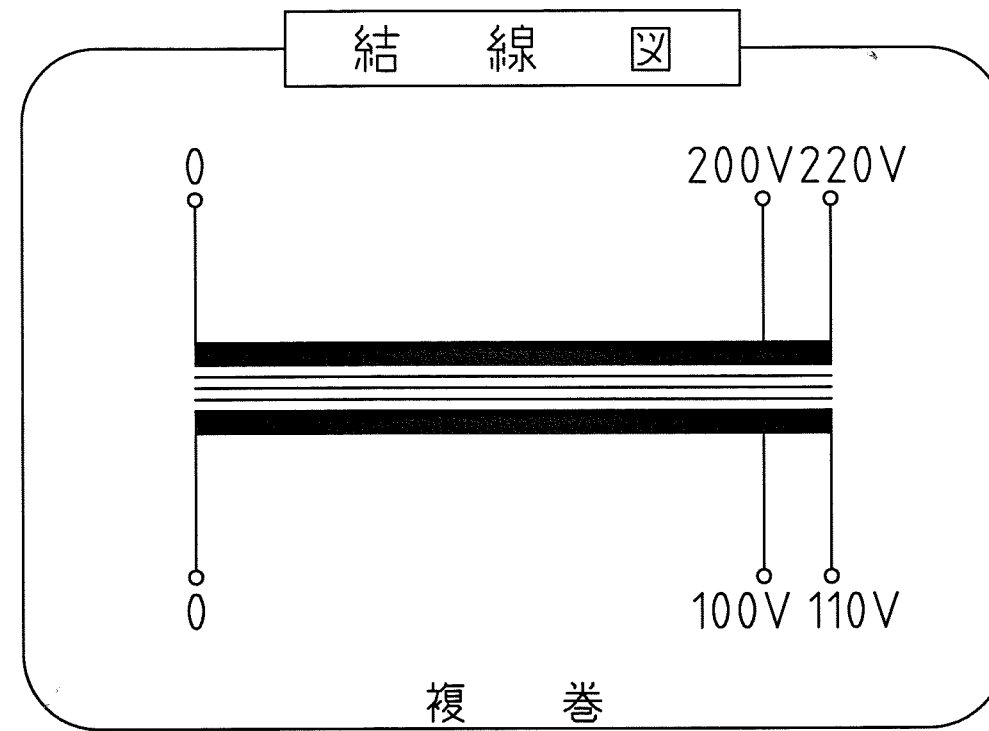

ケース No,5
 材質：SPC t=1.6 カバー t=1.2 取付足 L30×30×3
 塗装色：シルバーハンマートン

仕様

品名	単相変圧器
品番	WB-1500A
容量	1.5 k VA
相数	1φ/1φ
周波数	50/60Hz
1次電圧	200,220 V
2次電圧	100,110 V
2次電流	13.6 A
巻線	複巻
定格	連続
絶縁種類	A 種
冷却方式	乾式自冷式
質量	約 24.2 kg
端子ビス	1次 M5 / 2次 M5

承認 APPR.	検図 CHECK	設計 DESI.	製図 DRAWN	作成：DATE 2009年10月8日	品名：NAME 単相変圧器	図番：DRAWING NUMBER 97HB6030-D1	REV. C
				尺度：SCALE Free	 鎌田信号機株式会社 KAMADA SIGNAL APPLIANCES CO.,LTD.		図名：TITLE 仕様・外観寸法図
No.	Date	Signed	Approved	Note			