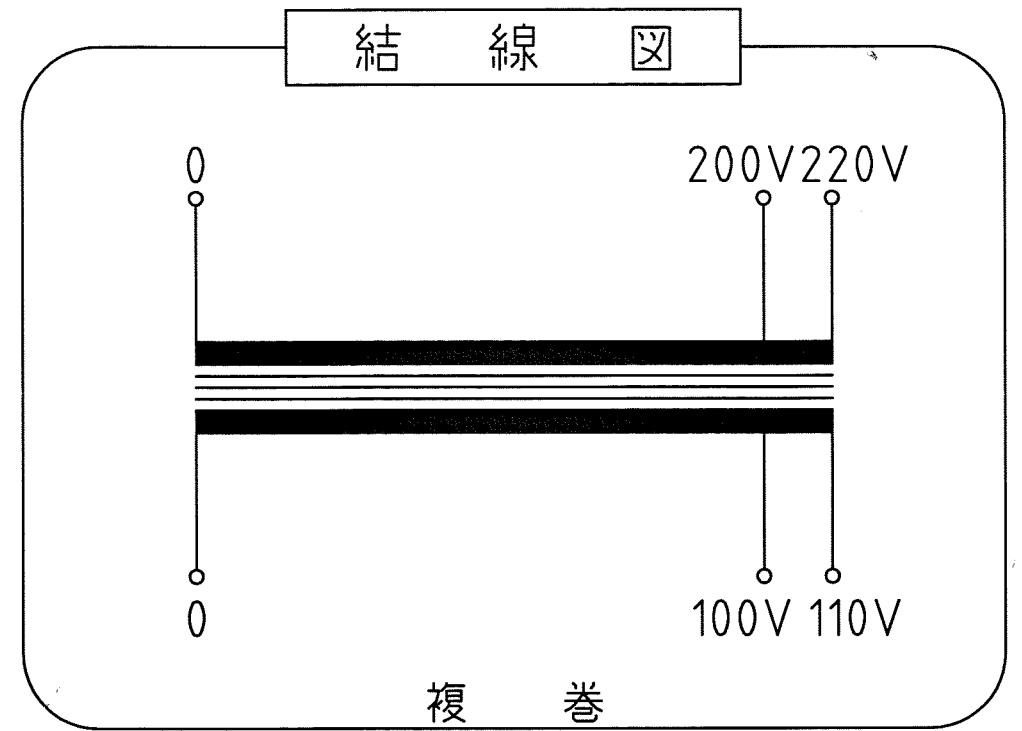

ケース No.5
 材質：SPC t=1.6 カバー t=1.2 取付足 L30×30×3
 塗装色：シルバーハンマートン

仕様

品名	単相変圧器
品番	WB-2000A
容量	2 k VA
相数	1φ/1φ
周波数	50/60Hz
1次電圧	200,220 V
2次電圧	100,110 V
2次電流	18.1 A
巻線	複巻
定格	連続
絶縁種類	A 種
冷却方式	乾式自冷式
質量	約 29.2 kg
端子ビス	1次 M5 / 2次 M5

△				承認 APPR.	検図 CHECK	設計 DESI.	製図 DRAWN	作成：DATE 2009年10月8日	品名：NAME 単相変圧器	図番：DRAWING NUMBER 97HB6031-D1	REV. C
△								尺度：SCALE Free	 鎌田信号機株式会社 KAMADA SIGNAL APPLIANCES CO.,LTD.	図名：TITLE 仕様・外観寸法図	
No.	Date	Signed	Approved	Note							