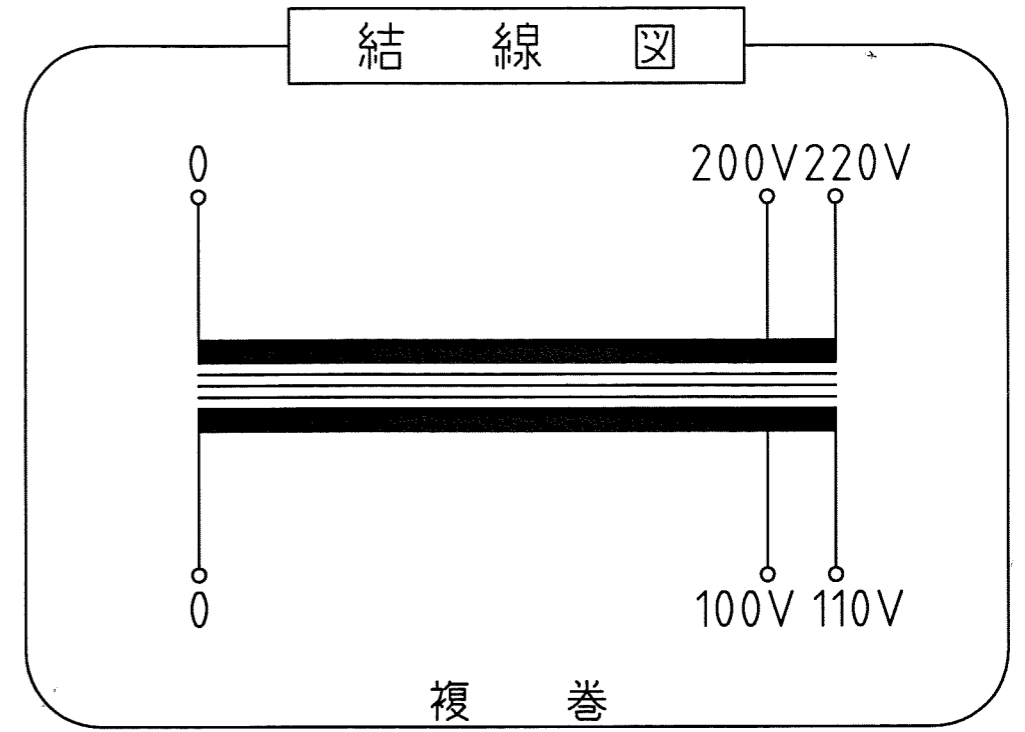

ケースNo,6
 材質：SPC t=1.6 カバー t=1.2 取付足 L40×40×5
 塗装色：シルバーハンマートン

仕様

品名	単相変圧器
品番	WB-3000A
容量	3 k VA
相数	1φ/1φ
周波数	50/60Hz
1次電圧	200,220 V
2次電圧	100,110 V
2次電流	27.3 A
巻線	複巻
定格	連続
絶縁種類	A 種
冷却方式	乾式自冷式
質量	約 36.0 kg
端子ビス	1次 M5 / 2次 M5

△					承認 APPR.	検閲 CHECK	設計 DESI.	製図 DRAWN	作成：DATE 2009年10月8日	品名：NAME 単相変圧器	図番：DRAWING NUMBER 97HB6032-D1	REV. C
△									尺度：SCALE Free	鎌田信号機株式会社 KAMADA SIGNAL APPLIANCES CO.,LTD.	図名：TITLE 仕様・外観寸法図	
No.	Date	Signed	Approved	Note								