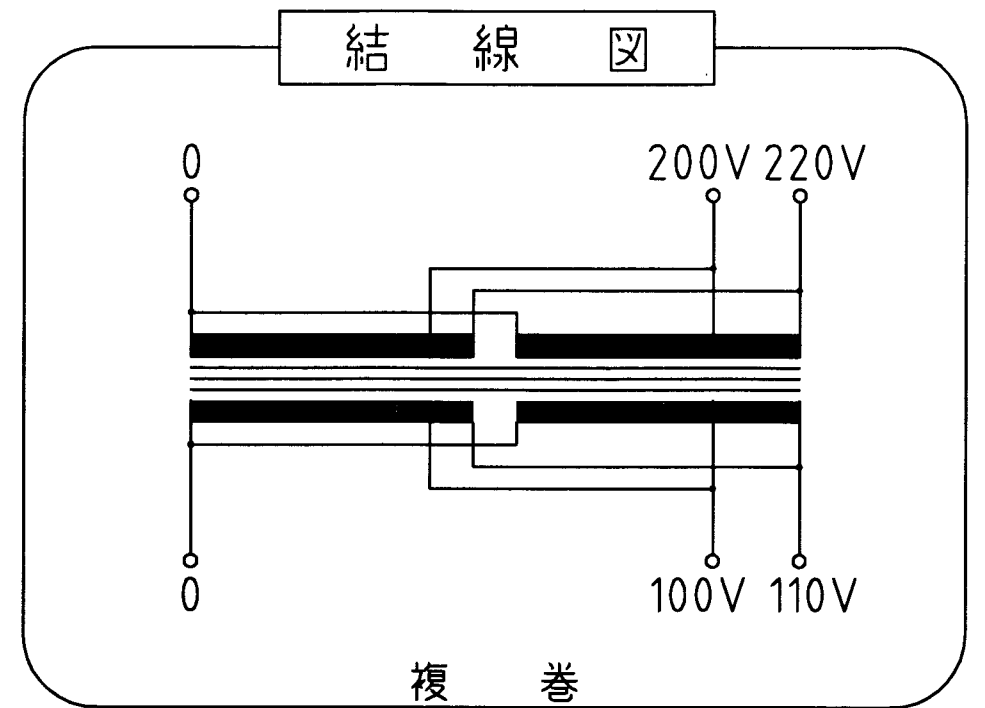

ケースNo,12
 材質：SPC t=2.3 取付足 t=4.5
 塗装色：シルバーハンマートン

仕様

品名	単相変圧器
品番	WB-25kA
容量	25 k VA
相数	1φ/1φ
周波数	50/60Hz
1次電圧	200,220 V
2次電圧	100,110 V
2次電流	227 A
巻線	複巻
定格	連続
絶縁種類	H種
冷却方式	乾式自冷式
重量	約 170 kg
端子ボルト	1次 M12 / 2次 M16

承認 APPR.	検図 CHECK	設計 DESI.	製図 DRAWN	作成：DATE 2002年4月20日	品名：NAME 単相変圧器	図番：DRAWING NUMBER 97HB5038-D2-B
片野	加田	甲		尺度：SCALE -f-	単位：UNIT; mm 三角図法：3RD	図名：TITLE 仕様、外観寸法図
No.	Date	Signed	Approved	Note		