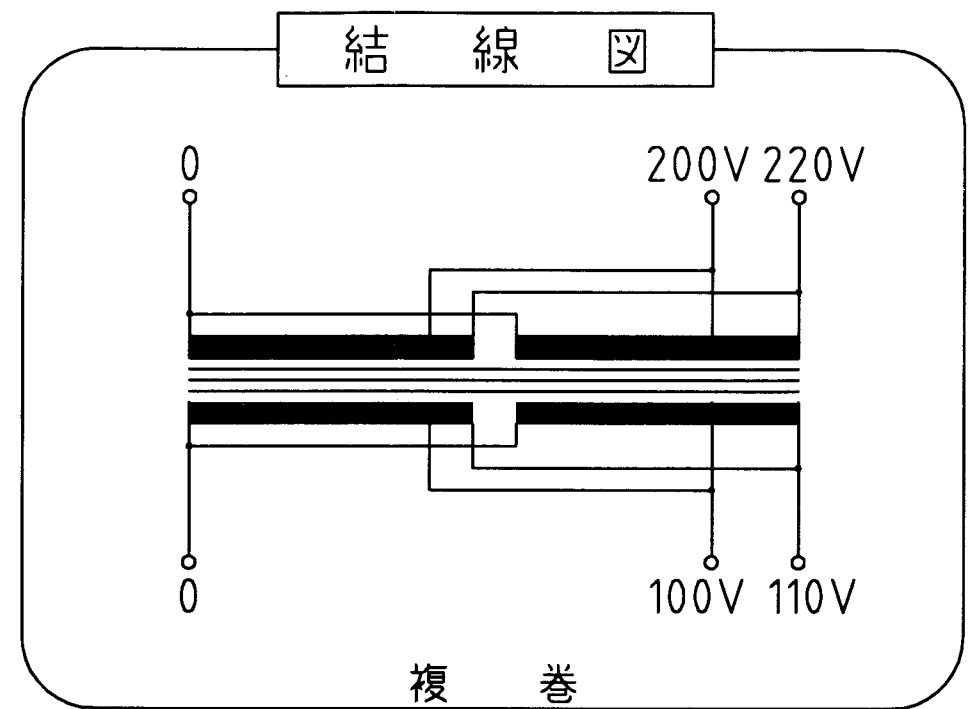

ケースNo,12
 材質：SPC t=2.3 取付足 t=4.5
 塗装色：シルバーハンマートン

仕様	
品名	単相変圧器
品番	WB-30kA
容量	30 k VA
相数	1φ/1φ
周波数	50/60Hz
1次電圧	200,220 V
2次電圧	100,110 V
2次電流	273 A
巻線	複巻
定格	連続
絶縁種類	H 種
冷却方式	乾式自冷式
重量	約 178 kg
端子ボルト	1次 M12 / 2次 M16

承認 APPR.	検閲 CHECK	設計 DESI.	製図 DRAWN	作成：DATE 2002年4月20日	品名：NAME 単相変圧器	図番：DRAWING NUMBER 97HB5039-D2-B
	片野	加田	甲上	尺度：SCALE -f-	単位：UNIT; mm 三角図法：3RD	図名：TITLE 仕様、外観寸法図
No.	Date	Signed	Approved	Note		