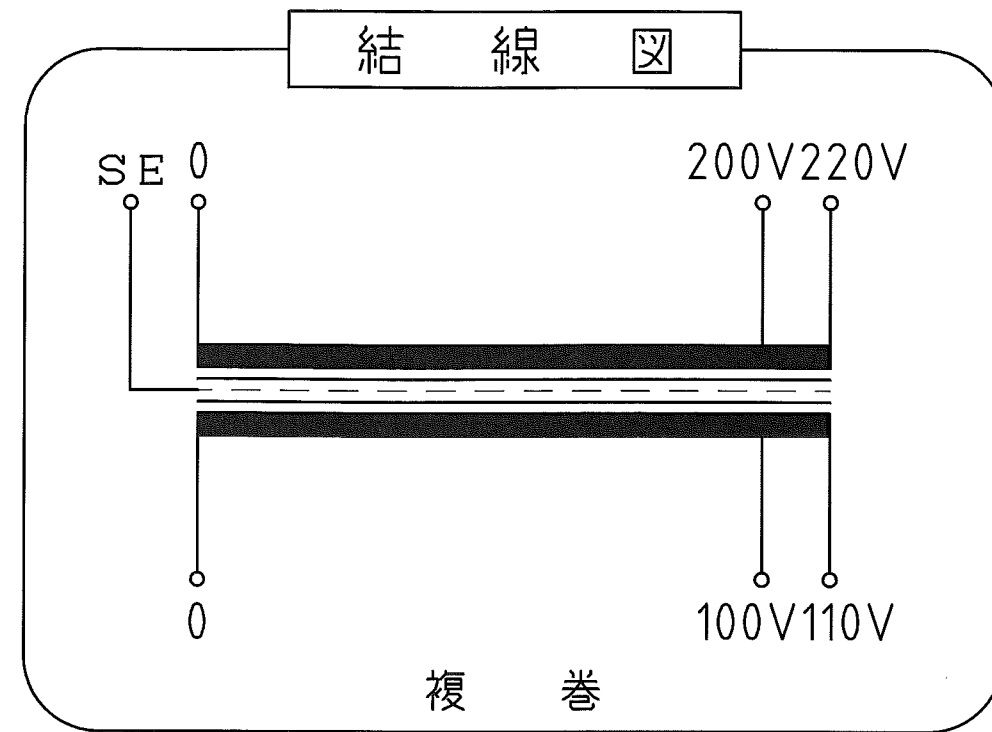

ケース No.4
 材質：SPC t=1.6 カバー t=1.2 取付足 L30×30×3
 塗装色：シルバーハンマートン

仕様

品名	单相変圧器
品番	WB-1000AE
容量	1k VA
相数	1φ/1φ
周波数	50/60Hz
1次電圧	200,220 V
2次電圧	100,110 V
2次電流	9.09 A
巻線	複巻
定格	連続
絶縁種類	A種
冷却方式	乾式自冷式
質量	約 16.3 kg
端子ビス	1次 M4 / 2次 M4

△					承認 APPR.	検図 CHECK	設計 DESI.	製図 DRAWN	作成：DATE 2018年6月25日	品名：NAME 单相変圧器	図番：DRAWING NUMBER 97HB6128-D1	REV. B
△									尺度：SCALE Free	 鎌田信号機株式会社 KAMADA SIGNAL APPLIANCES CO.,LTD.	図名：TITLE 仕様・外観寸法図	
No.	Date	Signed	Approved	Note	