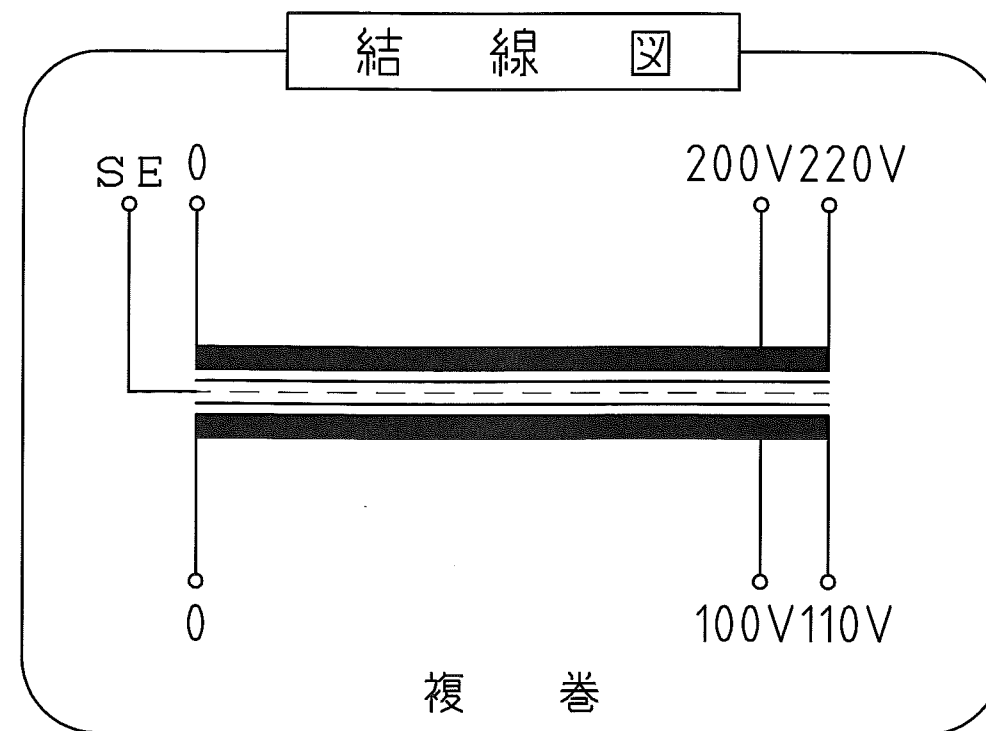

ケース No,7
 材質：SPC t=1.6 取付足 t=3.2
 塗装色：シルバーハンマートン

仕様

品名	单相変圧器
品番	WB-4000AE
容量	4 k VA
相数	1φ/1φ
周波数	50/60Hz
1次電圧	200,220 V
2次電圧	100,110 V
2次電流	36.3 A
巻線	複巻
定格	連続
絶縁種類	B種
冷却方式	乾式自冷式
質量	約 48.6 kg
端子ビス	1次 M5 / 2次 M6

△				承認	検図	設計	製図	作成：DATE	品名：NAME	図番：DRAWING NUMBER	REV.
△				APPR.	CHECK	DESI.	DRAWN	2018年6月25日	单相変圧器	97HB6142-D1	D
△				技術部 18.6.25 高木	技術部 18.6.25 加田	技術部 18.6.25 宮垣		尺度：SCALE	鎌田信号機株式会社 KAMADA SIGNAL APPLIANCES CO.,LTD.	図名：TITLE	
△								Free		仕様・外観寸法図	
No.	Date	Signed	Approved	Note							