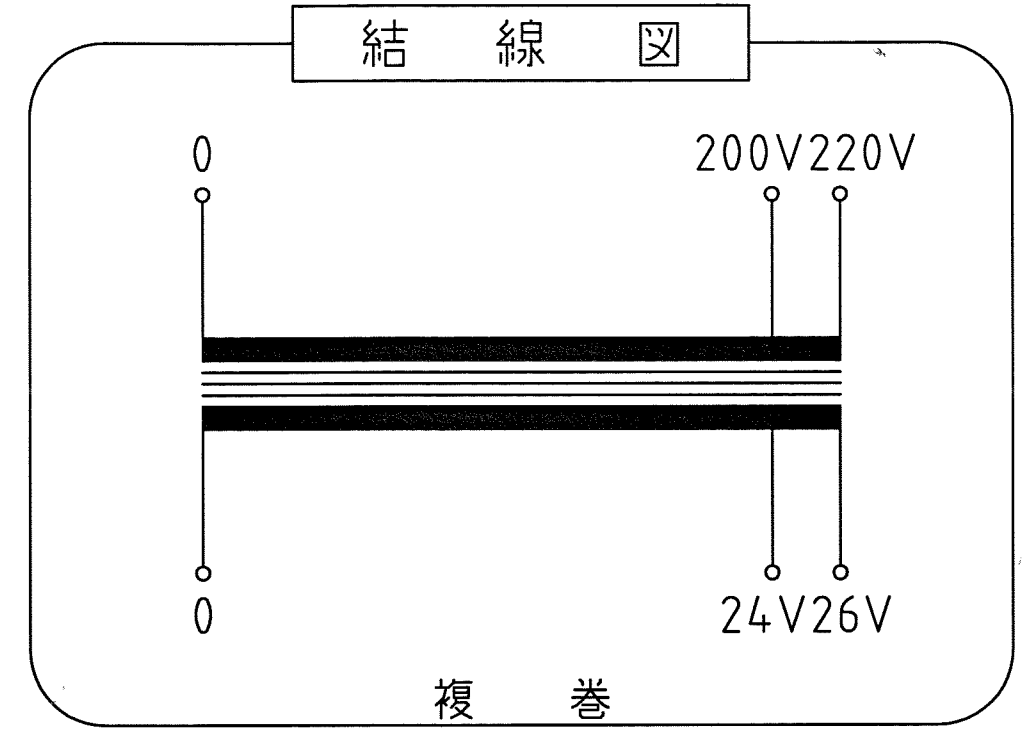

ケースNo,4  
 材質：SPC t=1.6 カバー t=1.2 取付足 L30×30×3  
 塗装色：シルバーハンマートン

仕様

品名	単相変圧器
品番	WB-750B
容量	750 VA
相数	1φ/1φ
周波数	50/60Hz
1次電圧	200,220 V
2次電圧	24,26 V
2次電流	28.8 A
巻線	複巻
定格	連続
絶縁種類	A 種
冷却方式	乾式自冷式
質量	約 12.5 kg
端子ビス	1次 M4 / 2次 M4

承認 APPR.	検図 CHECK	設計 DESI.	製図 DRAWN	作成：DATE 2009年10月15日	品名：NAME 単相変圧器	図番：DRAWING NUMBER 97HB6041-D1	REV. B
				尺度：SCALE Free	鎌田信号機株式会社 KAMADA SIGNAL APPLIANCES CO.,LTD.		図名：TITLE 仕様・外観寸法図
No.	Date	Signed	Approved	Note			