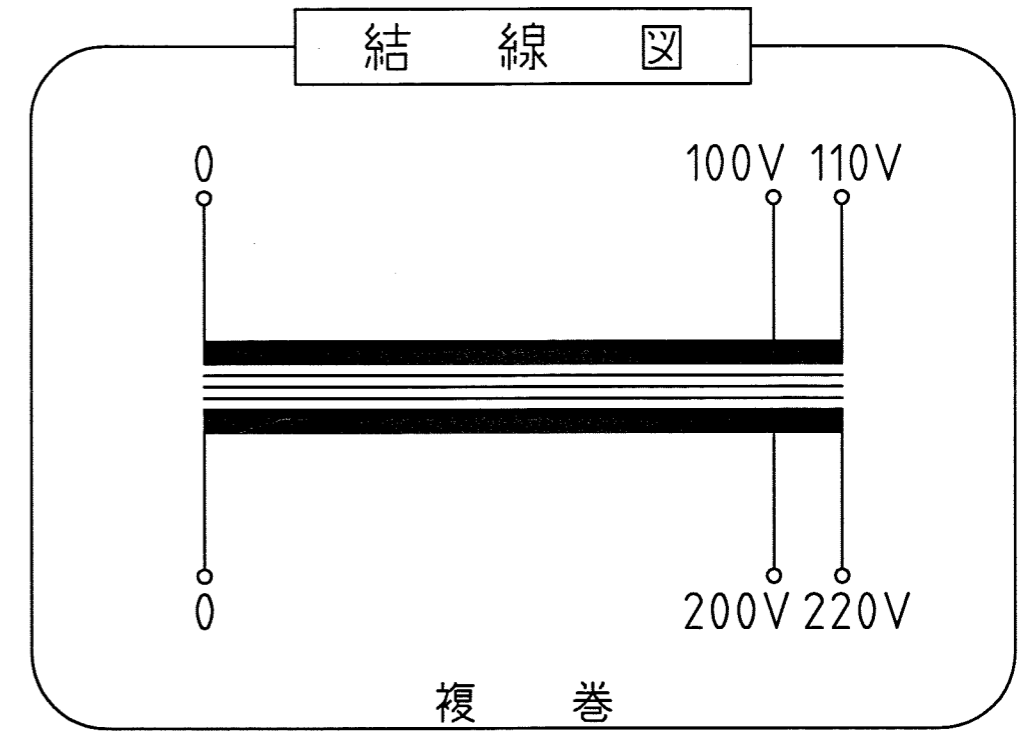

ケースNo,4  
 材質：SPC t=1.6 カバー t=1.2 取付足 L30×30×3  
 塗装色：シルバーハンマートン

仕様

品名	单相変圧器
品番	WB-750UP
容量	750 VA
相数	1φ/1φ
周波数	50/60Hz
1次電圧	100,110 V
2次電圧	200,220 V
2次電流	3.4 A
巻線	複巻
定格	連続
絶縁種類	A種
冷却方式	乾式自冷式
質量	約 12.5 kg
端子ビス	1次 M4 / 2次 M4

△					承認 APPR.	検図 CHECK	設計 DESI.	製図 DRAWN	作成：DATE 2009年10月16日	品名：NAME 单相変圧器	図番：DRAWING NUMBER 97HB6060-D1	REV. B
△									尺度：SCALE Free	鎌田信号機株式会社 KAMADA SIGNAL APPLIANCES CO.,LTD.	図名：TITLE 仕様・外観寸法図	
△												
No.	Date	Signed	Approved	Note								