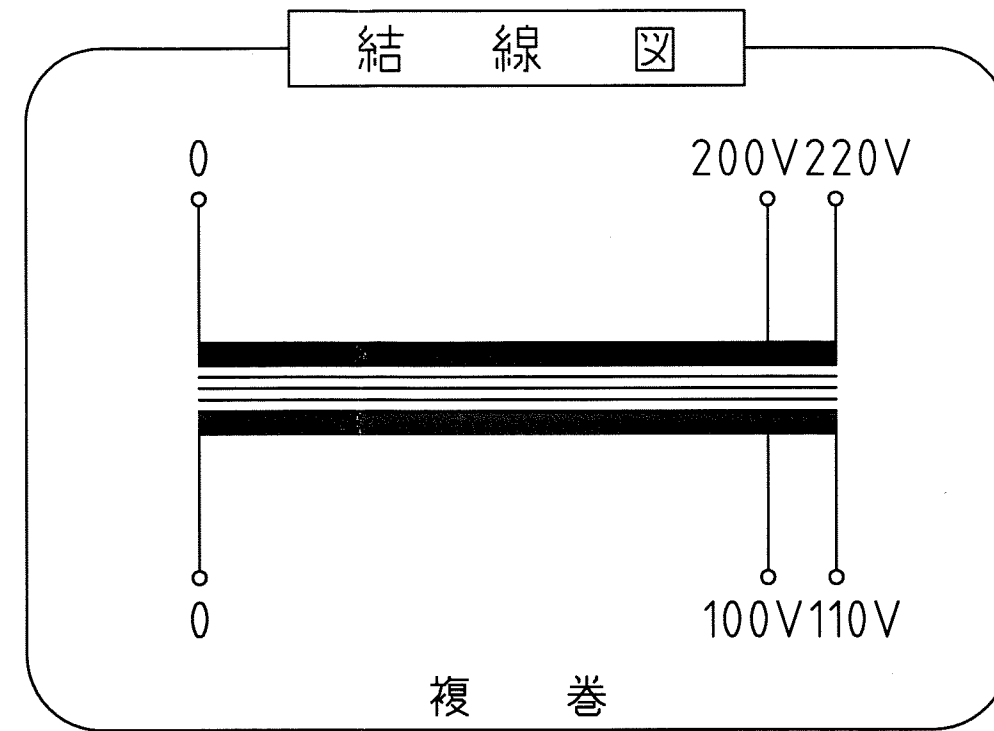

取付穴  
4- $\phi 7.5 \times 20$

仕様

品名	单相変圧器
品番	WTP-1500A
容量	1.5 k VA
相数	1 $\phi$ /1 $\phi$
周波数	50/60Hz
1次電圧	200,220 V
2次電圧	100,110 V
2次電流	13.6 A
巻線	複巻
定格	連続
絶縁種類	A 種
冷却方式	乾式自冷式
質量	約 19.2 kg
端子ビス	1次 M5 / 2次 M5

△ △ △ △ △	No.	Date	Signed	Approved	Note	承認 APPR.	検図 CHECK	設計 DESI.	製図 DRAWN	作成: DATE	品名: NAME	図番: DRAWING NUMBER	REV.	
						67:10:22	10:22	10:22	:	2007年 10月 22日	单相変圧器	97HW6030-D1	D	
										尺度: SCALE	単位: UNIT	図名: TITLE		
										free	mm	鎌田信号機株式会社 KAMADA SIGNAL APPLIANCES CO.,LTD.	仕様・外觀寸法図	