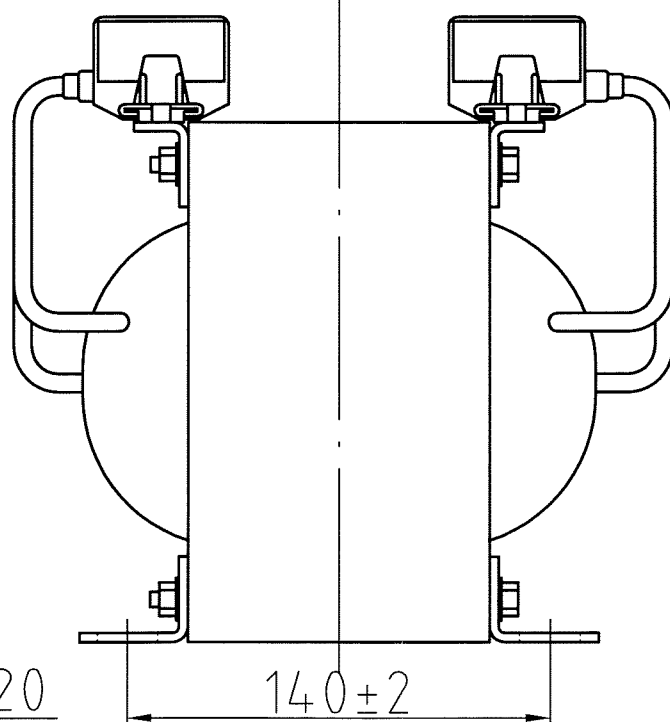

取付穴  
4- $\phi 7.5 \times 20$

仕様

品名	单相変圧器
品番	WTP-1500A
容量	1.5 k VA
相数	1 $\phi$ /1 $\phi$
周波数	50/60Hz
1次電圧	200,220 V
2次電圧	100,110 V
2次電流	13.6 A
巻線	複巻
定格	連続
絶縁種類	A 種
冷却方式	乾式自冷式
質量	約 19.2 kg
端子ビス	1次 M5 / 2次 M5

△ △ △ △ △	No.	Date	Signed	Approved	Note	承認 APPR.	検図 CHECK	設計 DESI.	製図 DRAWN	作成: DATE	品名: NAME	図番: DRAWING NUMBER	REV.	
						67:10:22	10:22	10:22	:	2007年 10月 22日	单相変圧器	97HW6030-D1	D	
										尺度: SCALE	単位: UNIT	図名: TITLE		
										free	mm	鎌田信号機株式会社 KAMADA SIGNAL APPLIANCES CO.,LTD.	仕様・外觀寸法図	