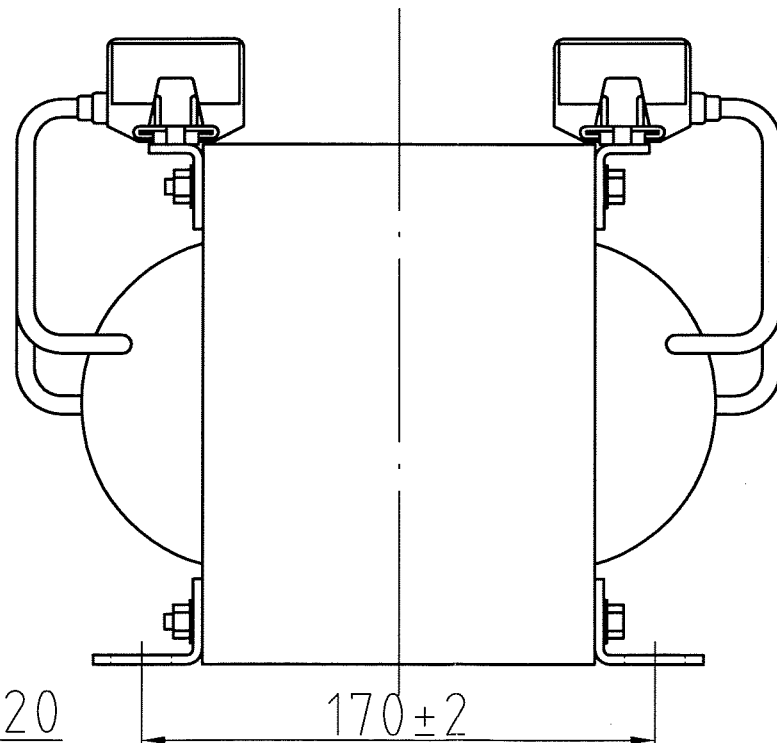

取付穴  
4- $\phi 7.5 \times 20$

結線図

複巻

仕様

品名	単相変圧器
品番	WTP-2000A
容量	2 k VA
相数	1 $\phi$ /1 $\phi$
周波数	50/60Hz
1次電圧	200,220 V
2次電圧	100,110 V
2次電流	18.1 A
巻線	複巻
定格	連続
絶縁種類	A種
冷却方式	乾式自冷式
質量	約 24.2 kg
端子ビス	1次 M5 / 2次 M5

△				
△				
△				
△				
△				
No.	Date	Signed	Approved	Note

承認 APPR.	検図 CHECK	設計 DESIGN	製図 DRAWN
67:10:22	10:22	10:22	:
高木	高木	加田	

作成: DATE	品名: NAME
2007年 10月 22日	単相変圧器
尺度: SCALE	単位: UNIT
free	mm

図番: DRAWING NUMBER	REV.
97HW6031-D1	D
図名: TITLE	
鎌田信号機株式会社 KAMADA SIGNAL APPLIANCES CO.,LTD.	仕様・外観寸法図