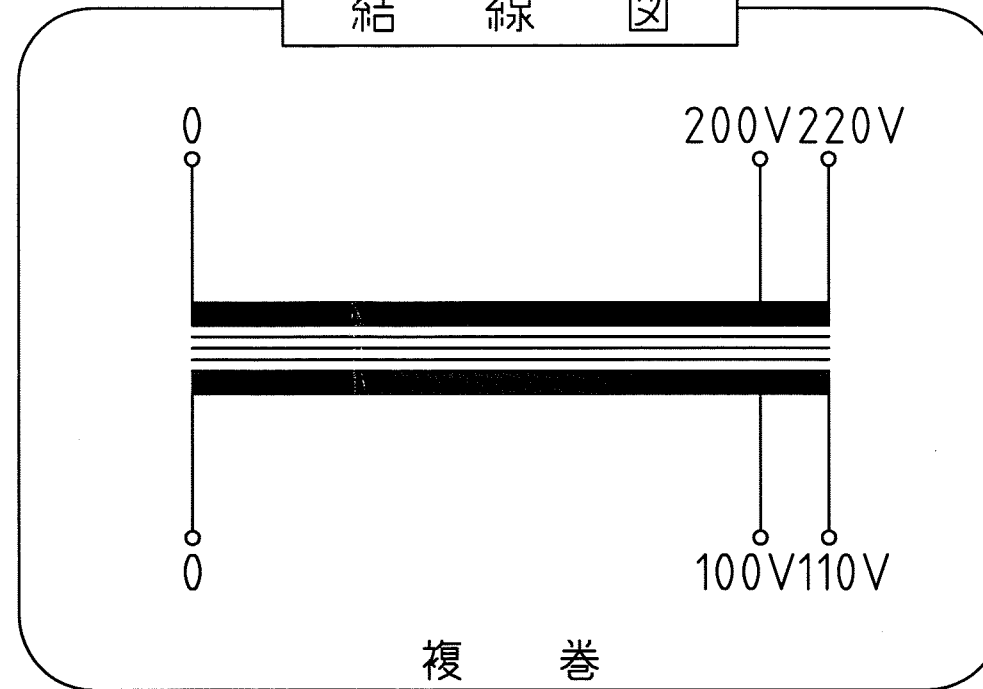

取付穴  
4- $\phi 7.5 \times 20$

結線図

複巻

仕様

品名	単相変圧器
品番	WTP-2000A
容量	2 k VA
相数	1 $\phi$ /1 $\phi$
周波数	50/60Hz
1次電圧	200,220 V
2次電圧	100,110 V
2次電流	18.1 A
巻線	複巻
定格	連続
絶縁種類	A種
冷却方式	乾式自冷式
質量	約 24.2 kg
端子ビス	1次 M5 / 2次 M5

△				
△				
△				
△				
△				
No.	Date	Signed	Approved	Note

承認 APPR.	検図 CHECK	設計 DESIGN	製図 DRAWN
67:10:22	10:22	10:22	:
高木	高木	加田	

作成: DATE	品名: NAME
2007年 10月 22日	単相変圧器
尺度: SCALE	単位: UNIT
free	mm

図番: DRAWING NUMBER	REV.
97HW6031-D1	D
図名: TITLE	
鎌田信号機株式会社 KAMADA SIGNAL APPLIANCES CO.,LTD.	仕様・外観寸法図