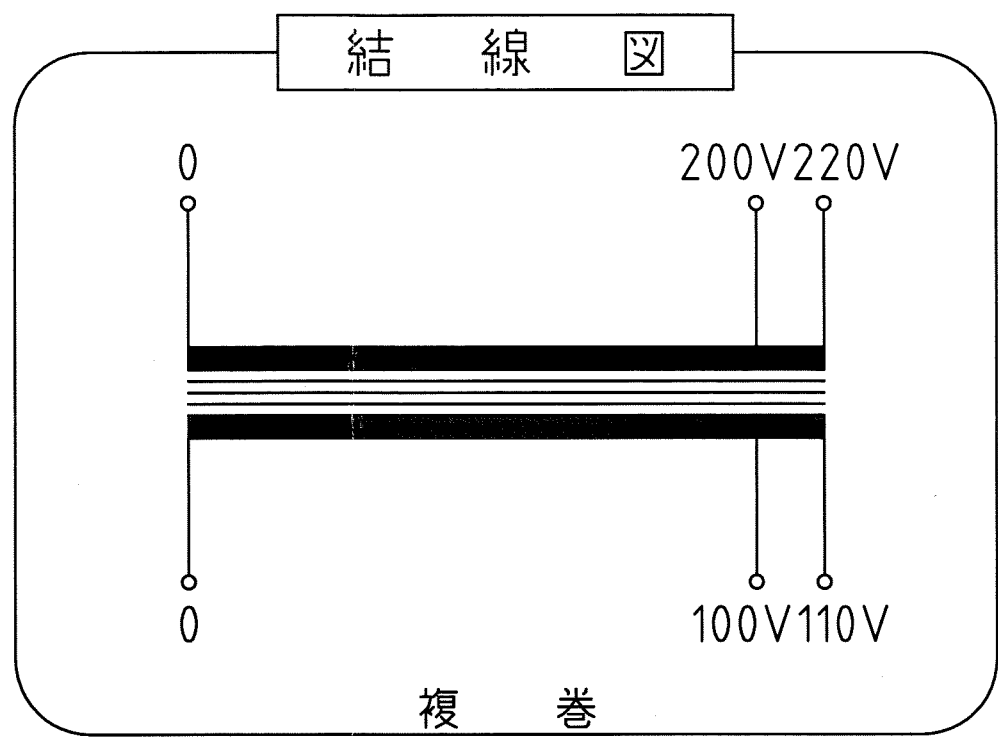

取付穴
4-φ7.5×20

仕様

品名	単相変圧器
品番	WTP-3000A
容量	3 k VA
相数	1φ/1φ
周波数	50/60Hz
1次電圧	200,220 V
2次電圧	100,110 V
2次電流	27.2 A
巻線	複巻
定格	連続
絶縁種類	A 種
冷却方式	乾式自冷式
質量	約 29.4 kg
端子ビス	1次 M5 / 2次 M5

△				
△				
△				
△				
△				
No.	Date	Signed	Approved	Note

承認 APPR.	検図 CHECK	設計 DESI.	製図 DRAWN
67:10:22	10:22	10:22	:
高木	高木	加田	

作成: DATE
2007年 10月 22日

尺度: SCALE 単位: UNIT
free mm

品名: NAME
単相変圧器

鎌田信号機株式会社
KAMADA SIGNAL APPLIANCES CO.,LTD.

図番: DRAWING NUMBER
97HW6032-D1

図名: TITLE
仕様・外観寸法図

REV.
D