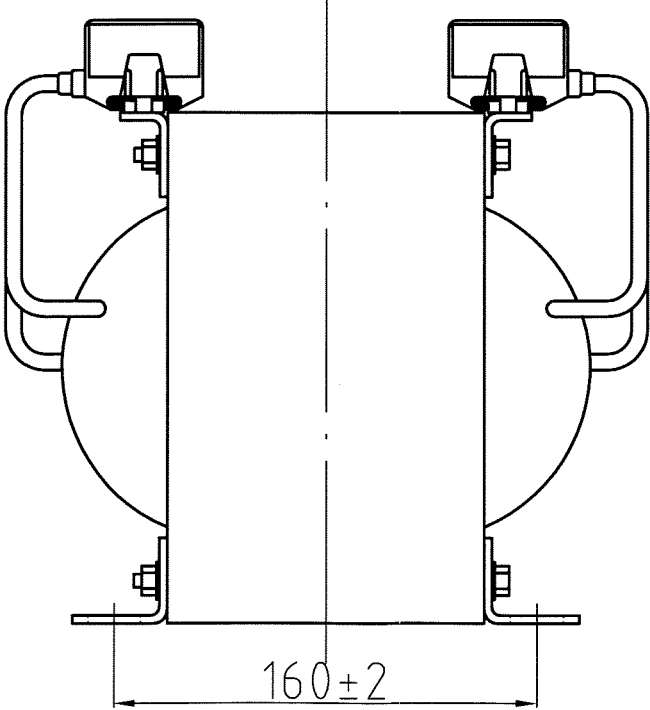

取付穴
4-φ7.5×20

仕様

品名	単相変圧器
品番	WTP-3000A
容量	3 k VA
相数	1φ/1φ
周波数	50/60Hz
1次電圧	200,220 V
2次電圧	100,110 V
2次電流	27.2 A
巻線	複巻
定格	連続
絶縁種類	A 種
冷却方式	乾式自冷式
質量	約 29.4 kg
端子ビス	1次 M5 / 2次 M5

△				
△				
△				
△				
△				
No.	Date	Signed	Approved	Note

承認 APPR.	検図 CHECK	設計 DESI.	製図 DRAWN
67:10:22	10:22	10:22	:
高木	高木	加田	

作成: DATE
2007年 10月 22日

尺度: SCALE 単位: UNIT
free mm

品名: NAME
単相変圧器

鎌田信号機株式会社
KAMADA SIGNAL APPLIANCES CO.,LTD.

図番: DRAWING NUMBER
97HW6032-D1

図名: TITLE
仕様・外観寸法図

REV.
D