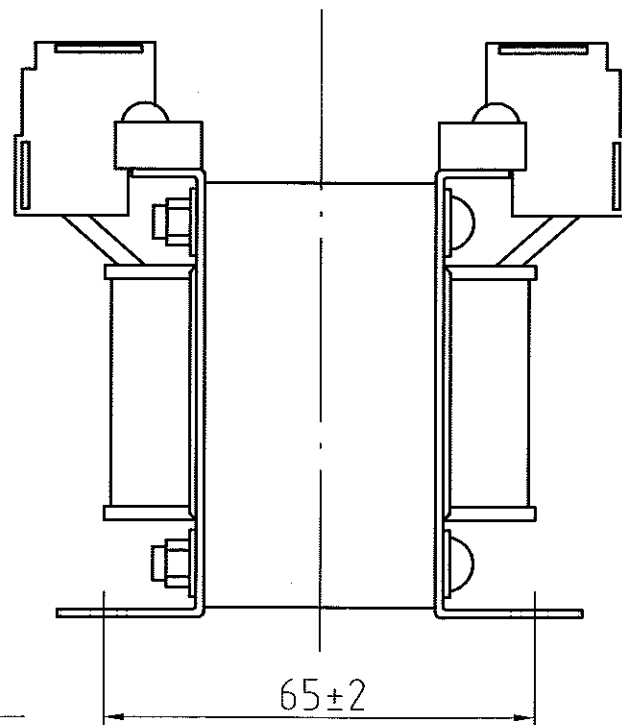

取付穴
4-φ5.5×10

結線図

仕様

品名	单相変圧器
品番	WTP-50B
容量	50 VA
相数	1φ/1φ
周波数	50/60Hz
1次電圧	200,220 V
2次電圧	24,26 V
2次電流	1.92 A
巻線	複巻
定格	連続
絶縁種類	A種
冷却方式	乾式自冷式
質量	約 1.4 kg
端子ビス	1次 M4 / 2次 M4

△				
△				
△				
△				
△				
No.	Date	Signed	Approved	Note

承認 APPR.	検閲 CHECK	設計 DESI.	製図 DRAWN
67:10:22	10:22	10:22	:

作成: DATE
2007年 10月 22日

尺度: SCALE 単位: UNIT
free mm

品名: NAME
单相変圧器

鎌田信号機株式会社
KAMADA SIGNAL APPLIANCES CO.,LTD.

図番: DRAWING NUMBER
97HW6035-D1

図名: TITLE
仕様・外観寸法図