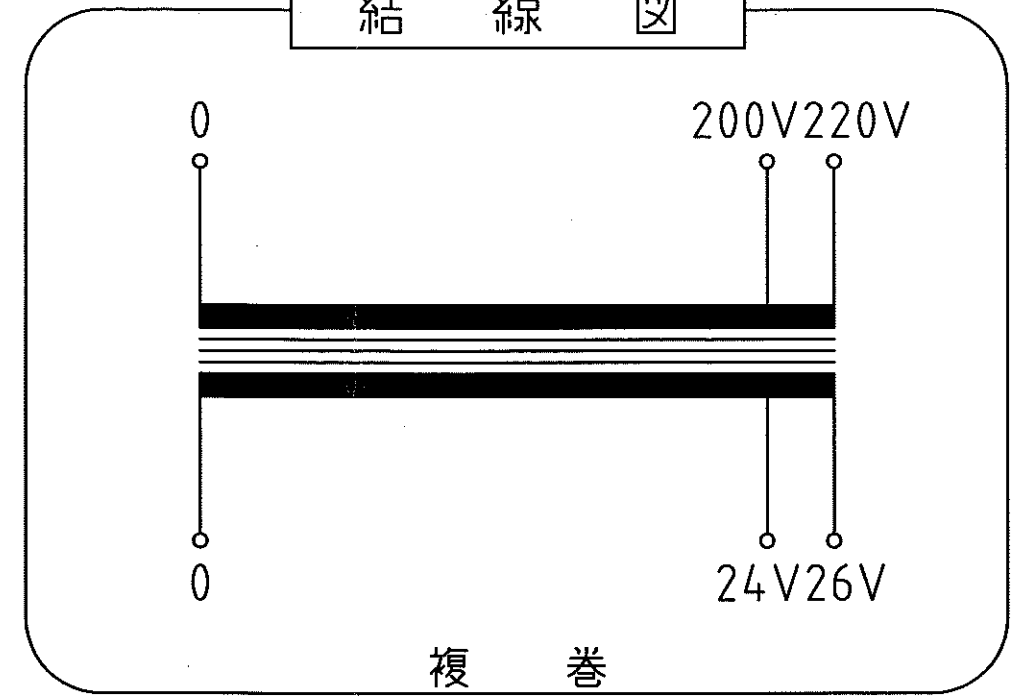

取付穴
4-φ5.5×10

結線図

仕様

品名	单相変圧器
品番	WTP-50B
容量	50 VA
相数	1φ/1φ
周波数	50/60Hz
1次電圧	200,220 V
2次電圧	24,26 V
2次電流	1.92 A
巻線	複巻
定格	連続
絶縁種類	A種
冷却方式	乾式自冷式
質量	約 1.4 kg
端子ビス	1次 M4 / 2次 M4

△				
△				
△				
△				
△				
No.	Date	Signed	Approved	Note

承認 APPR.	検閲 CHECK	設計 DESI.	製図 DRAWN
67:10:22	10:22	10:22	:

作成: DATE
2007年 10月 22日

尺度: SCALE 単位: UNIT
free mm

品名: NAME
单相変圧器

鎌田信号機株式会社
KAMADA SIGNAL APPLIANCES CO.,LTD.

図番: DRAWING NUMBER
97HW6035-D1

図名: TITLE
仕様・外観寸法図