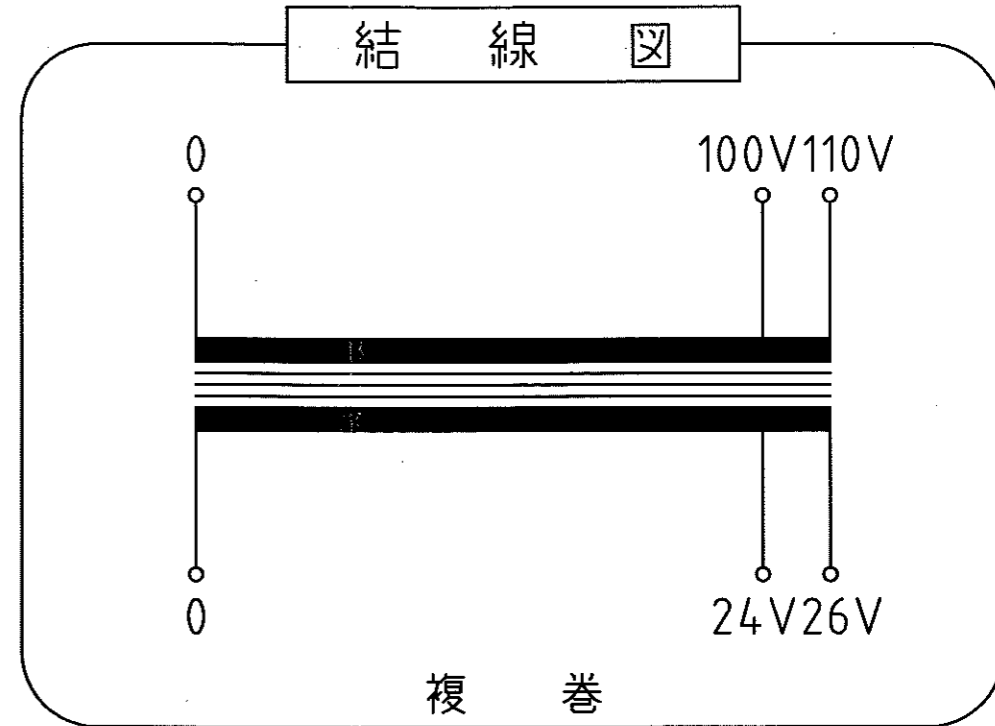

取付穴  
4-φ5.5×10

結線図

仕様

品名	单相変圧器
品番	WTP-50C
容量	50 VA
相数	1φ/1φ
周波数	50/60Hz
1次電圧	100,110 V
2次電圧	24,26 V
2次電流	1.92 A
巻線	複巻
定格	連続
絶縁種類	A種
冷却方式	乾式自冷式
質量	約 1.4 kg
端子ビス	1次 M4 / 2次 M4

△				
△				
△				
△				
△				
No.	Date	Signed	Approved	Note

承認 APPR.	検図 CHECK	設計 DESI.	製図 DRAWN
07:10:22	10:22	10:22	:

作成: DATE	品名: NAME
2007年 10月 22日	单相変圧器
尺度: SCALE	単位: UNIT
free	mm

図番: DRAWING NUMBER	REV.
97HW6044-D1	B
図名: TITLE	
鎌田信号機株式会社 KAMADA SIGNAL APPLIANCES CO.,LTD.	仕様・外観寸法図