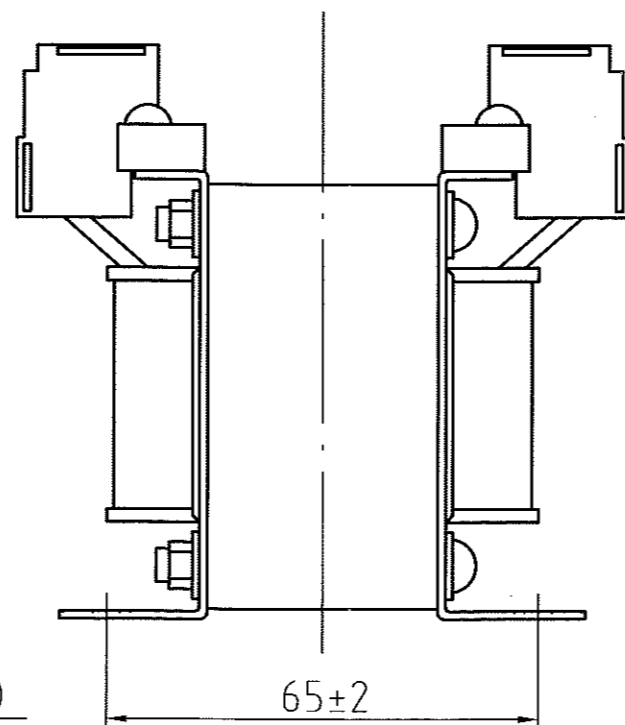

取付穴  
4-φ5.5×10

結線図

仕様

品名	单相変圧器
品番	WTP-50C
容量	50 VA
相数	1φ/1φ
周波数	50/60Hz
1次電圧	100,110 V
2次電圧	24,26 V
2次電流	1.92 A
巻線	複巻
定格	連続
絶縁種類	A種
冷却方式	乾式自冷式
質量	約 1.4 kg
端子ビス	1次 M4 / 2次 M4

△				
△				
△				
△				
△				
No.	Date	Signed	Approved	Note

承認 APPR.	検図 CHECK	設計 DESI.	製図 DRAWN
07:10:22	10:22	10:22	:

作成: DATE	品名: NAME
2007年 10月 22日	单相変圧器
尺度: SCALE	単位: UNIT
free	mm

図番: DRAWING NUMBER	REV.
97HW6044-D1	B
図名: TITLE	
鎌田信号機株式会社 KAMADA SIGNAL APPLIANCES CO.,LTD.	仕様・外観寸法図