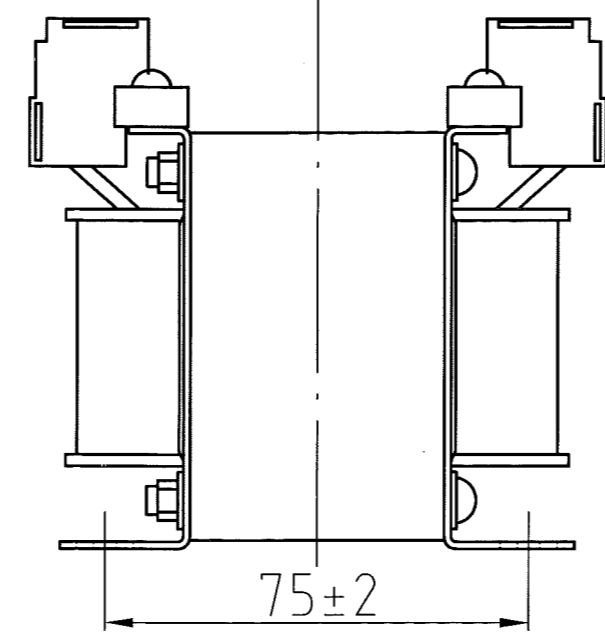

取付穴
4-φ5.5×10

仕様

品名	单相変圧器
品番	WTP-100C
容量	100 VA
相数	1φ/1φ
周波数	50/60Hz
1次電圧	100,110 V
2次電圧	24,26 V
2次電流	3.84 A
巻線	複巻
定格	連続
絶縁種類	A種
冷却方式	乾式自冷式
質量	約 2.3 kg
端子ビス	1次 M4 / 2次 M4

△					承認 APPR.	検図 CHECK	設計 DESIGN	製図 DRAWN	作成: DATE 2007年 10月 22日	品名: NAME 单相変圧器	図番: DRAWING NUMBER 97HW6045-D1	REV. B
△					07:10:22	10:22	10:22	:	尺度: SCALE free	単位: UNIT mm	図名: TITLE 仕様・外観寸法図	
△					高木	高木	加田					
△												
No.	Date	Signed	Approved	Note								