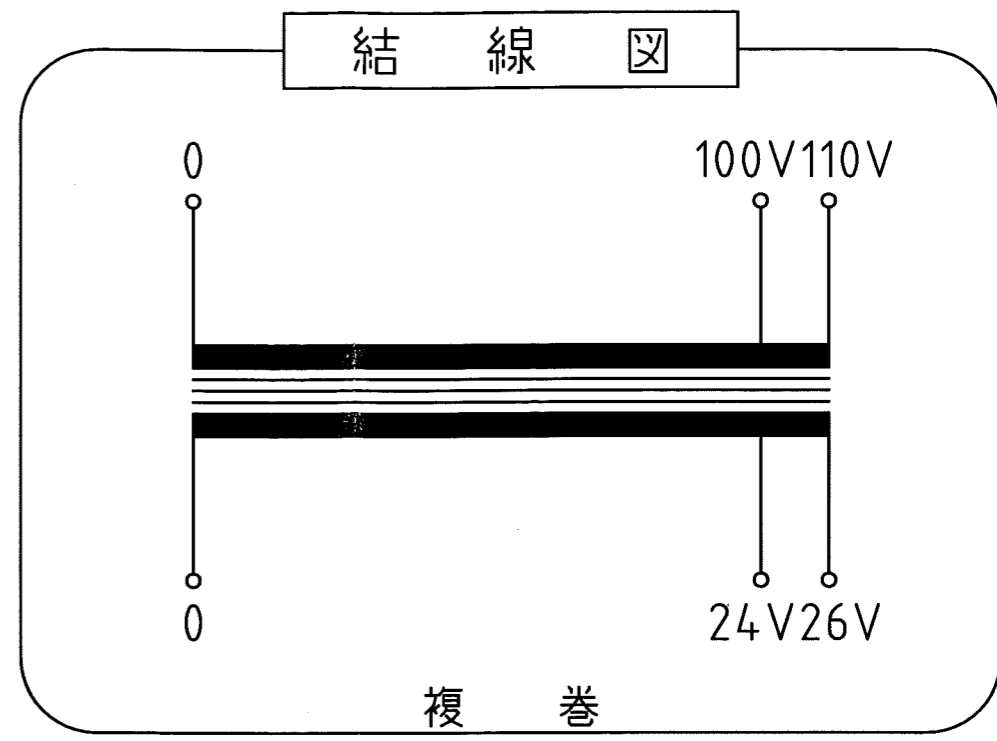

取付穴
4-φ5.5×10

仕様

品名	单相変圧器
品番	WTP-100C
容量	100 VA
相数	1φ/1φ
周波数	50/60Hz
1次電圧	100,110 V
2次電圧	24,26 V
2次電流	3.84 A
巻線	複巻
定格	連続
絶縁種類	A種
冷却方式	乾式自冷式
質量	約 2.3 kg
端子ビス	1次 M4 / 2次 M4

△					承認 APPR.	検図 CHECK	設計 DESIGN	製図 DRAWN	作成: DATE 2007年 10月 22日	品名: NAME 单相変圧器	図番: DRAWING NUMBER 97HW6045-D1	REV. B
△					07:10:22	10:22	10:22	:	尺度: SCALE free	単位: UNIT mm	図名: TITLE 仕様・外観寸法図	
△					高木	高木	加田					
△												
No.	Date	Signed	Approved	Note								