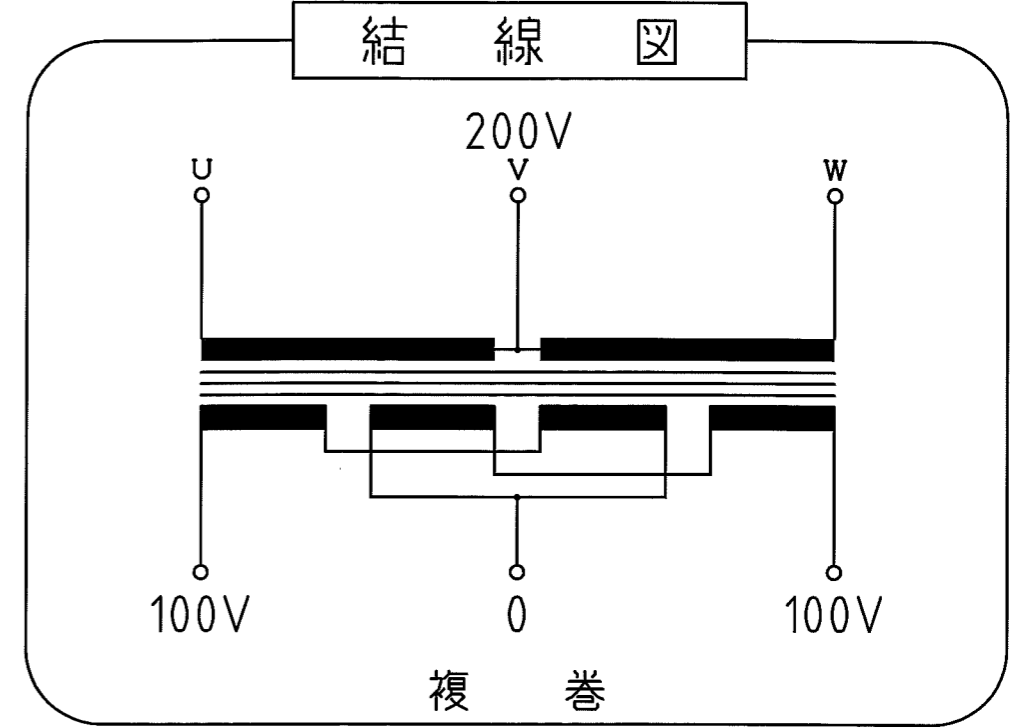

ケース No,12  
 材質：SPC t=2.3 取付足 t=4.5  
 塗装色：シルバーハンマートン

仕様

品名	正V逆V結線変圧器
品番	3WB-30KR
容量	30 k VA
相数	3φ/1φ
周波数	50/60Hz
1次電圧	200 V
1次電流	U,W相:86.6A,V相:173A
2次電圧	200/100 V
2次電流	150 A
巻線	複巻
定格	連続
絶縁種類	H 種
冷却方式	乾式自冷式
質量	約 213 kg
端子ボルト	1次 M16 / 2次 M12

△					承認 APPR.	検図 CHECK	設計 DESI.	製図 DRAWN	作成: DATE 2014年9月24日	品名: NAME 正V逆V結線変圧器	図番: DRAWING NUMBER 97HB5071-D2	REV. D
△									尺度: SCALE Free	 鎌田信号機株式会社 KAMADA SIGNAL APPLIANCES CO.,LTD.	図名: TITLE 仕様・外観寸法図	
No.	Date	Signed	Approved	Note								