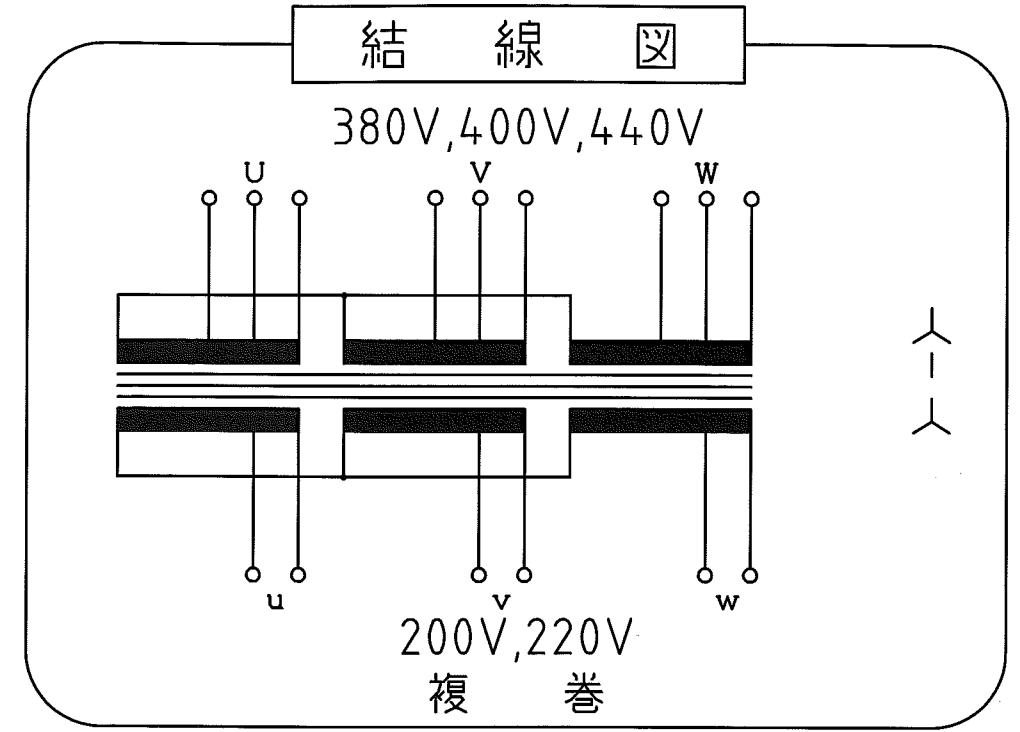

取付穴  
4-φ10×20

仕様

品名	三相変圧器
品番	3WT-1500G
容量	1.5 k VA
相数	3φ/3φ
周波数	50/60Hz
1次電圧	380, 400, 440 V
2次電圧	200, 220 V
2次電流	3.93 A
巻線	複巻
定格	連続
絶縁種類	B種
冷却方式	乾式自冷式
質量	約 19 kg
端子ボルト	1次 M4 / 2次 M4

△				
△				
△				
△				
△				
No.	Date	Signed	Approved	Note

承認 APPR.	検図 CHECK	設計 DESI.	製図 DRAWN

作成: DATE  
2017年10月20日

尺度: SCALE  
Free

品名: NAME  
三相変圧器

鎌田信号機株式会社  
KAMADA SIGNAL APPLIANCES CO.,LTD.

図番: DRAWING NUMBER  
97HW5091-D1

図名: TITLE  
仕様・外観寸法図

REV.  
D