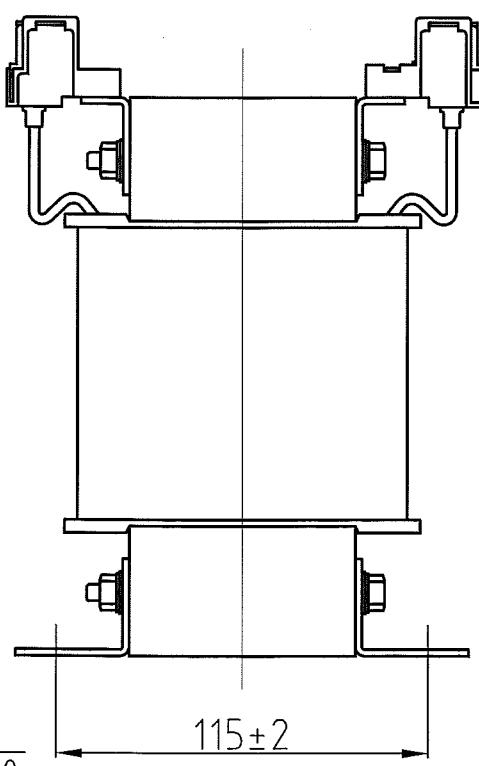

取付穴  
4-φ10×20

仕様

品名	三相変圧器
品番	3WT-1500G
容量	1.5 k VA
相数	3φ/3φ
周波数	50/60Hz
1次電圧	380, 400, 440 V
2次電圧	200, 220 V
2次電流	3.93 A
巻線	複巻
定格	連続
絶縁種類	B種
冷却方式	乾式自冷式
質量	約 19 kg
端子ボルト	1次 M4 / 2次 M4

△				
△				
△				
△				
△				
No.	Date	Signed	Approved	Note

承認 APPR.	検図 CHECK	設計 DESI.	製図 DRAWN

作成: DATE  
2017年10月20日

尺度: SCALE  
Free

品名: NAME  
三相変圧器

鎌田信号機株式会社  
KAMADA SIGNAL APPLIANCES CO.,LTD.

図番: DRAWING NUMBER  
97HW5091-D1

図名: TITLE  
仕様・外観寸法図

REV.  
D