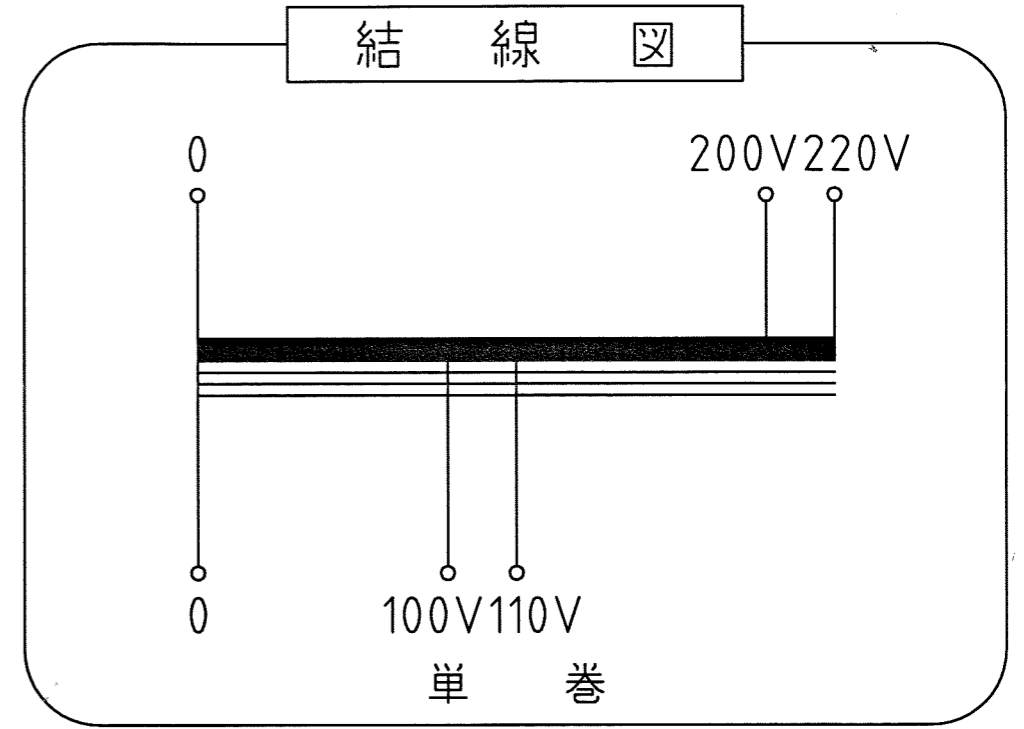

ケース No,7
 材質: SPC t=1.6 取付足 t=3.2
 塗装色: シルバーハンマートン

仕様

品名	単相単巻変圧器
品番	SB-10KA
容量	10 k VA
相数	1φ/1φ
周波数	50/60Hz
1次電圧	200,220 V
2次電圧	100,110 V
2次電流	90.9 A
巻線	単巻
定格	連続
絶縁種類	B種
冷却方式	乾式自冷式
質量	約 57.7 kg
端子ビス	1次 M6 / 2次 M8

△				承認 APPR.	検図 CHECK	設計 DESI.	製図 DRAWN	作成: DATE 2009年10月8日	品名: NAME 単相単巻変圧器	図番: DRAWING NUMBER 97HB6014-D1	REV. D
△								尺度: SCALE Free	鎌田信号機株式会社 KAMADA SIGNAL APPLIANCES CO.,LTD.	図名: TITLE 仕様・外観寸法図	
△											
△											
△											
No.	Date	Signed	Approved	Note							