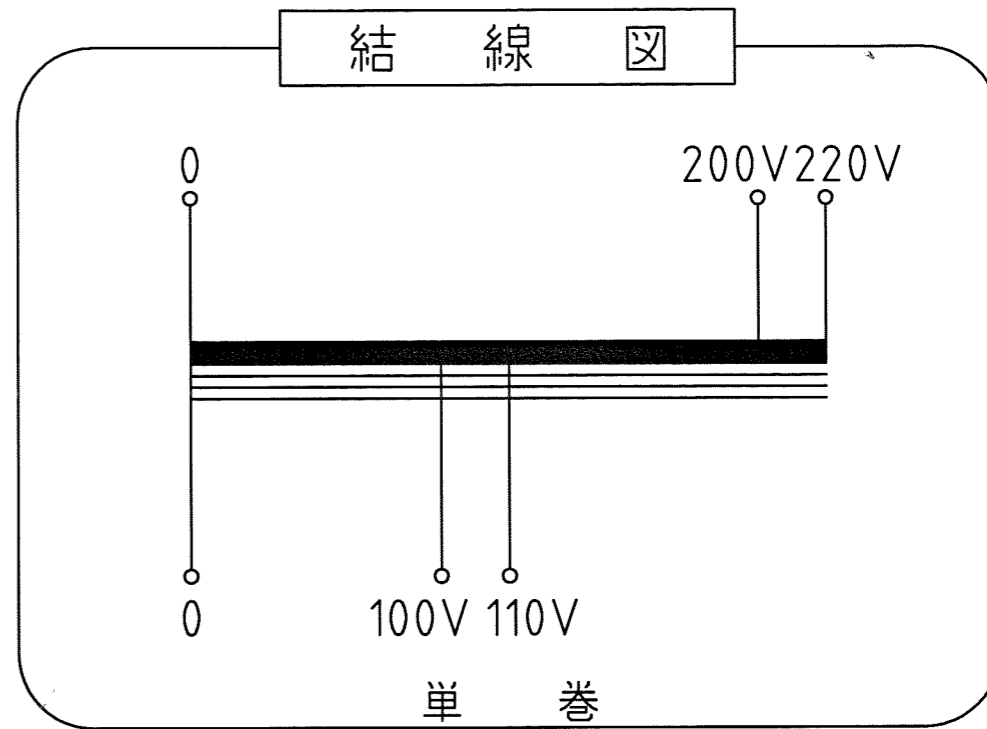

ケースNo,6  
 材質：SPC t=1.6 カバー t=1.2 取付足 L40×40×5  
 塗装色：シルバーハンマートン

仕様

品名	単相単巻変圧器
品番	SB-5000A
容量	5 k VA
相数	1φ/1φ
周波数	50/60Hz
1次電圧	200,220 V
2次電圧	100,110 V
2次電流	45.4 A
巻線	単巻
定格	連続
絶縁種類	A 種
冷却方式	乾式自冷式
質量	約 31.6 kg
端子ビス	1次 M5 / 2次 M6

△					承認 APPR.	検図 CHECK	設計 DESI.	製図 DRAWN	作成：DATE 2009年10月8日	品名：NAME 単相単巻変圧器	図番：DRAWING NUMBER 97HB6011-D1	REV. C
△									尺度：SCALE Free	鎌田信号機株式会社 KAMADA SIGNAL APPLIANCES CO.,LTD.	図名：TITLE 仕様・外観寸法図	
No.	Date	Signed	Approved	Note								