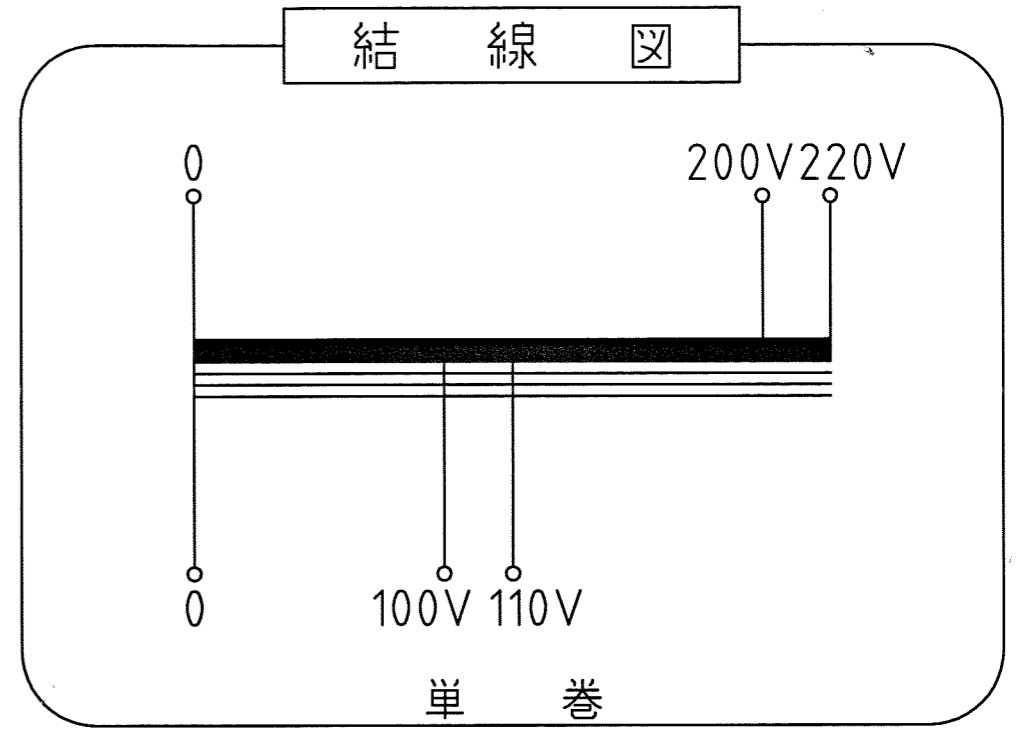

ケースNo,6
 材質：SPC t=1.6 カバー t=1.2 取付足 L40×40×5
 塗装色：シルバーハンマートン

仕様

品名	単相単巻変圧器
品番	SB-6000A
容量	6 k VA
相数	1φ/1φ
周波数	50/60Hz
1次電圧	200,220 V
2次電圧	100,110 V
2次電流	54.5 A
巻線	単巻
定格	連続
絶縁種類	A種
冷却方式	乾式自冷式
質量	約 36.0 kg
端子ビス	1次 M5 / 2次 M6

△					承認 APPR.	検図 CHECK	設計 DESI.	製図 DRAWN	作成：DATE 2009年10月8日	品名：NAME 単相単巻変圧器	図番：DRAWING NUMBER 97HB6012-D1	REV. C
△									尺度：SCALE Free	 鎌田信号機株式会社 KAMADA SIGNAL APPLIANCES CO.,LTD.	図名：TITLE 仕様・外観寸法図	
No.	Date	Signed	Approved	Note								