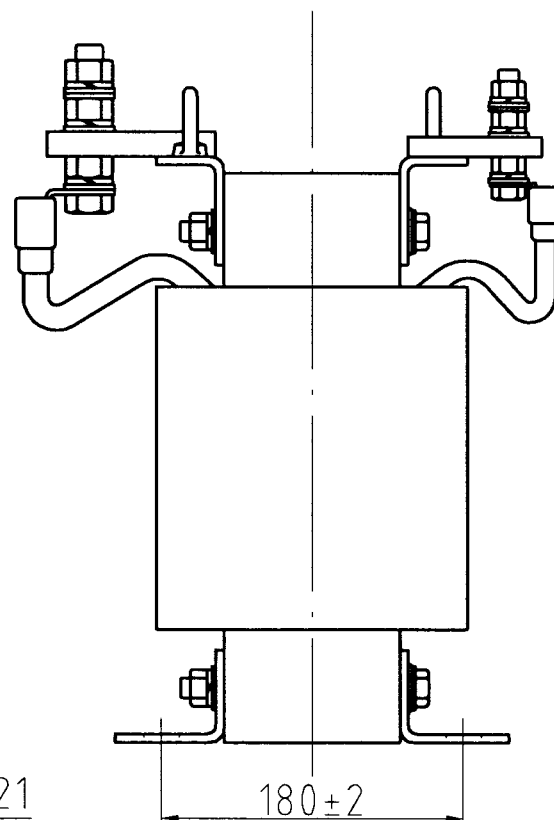

取付穴
4-φ12×21

仕 様

品 名	単相単巻変圧器
品 番	ST-25kA
容 量	25 k VA
相 数	1φ/1φ
周 波 数	50/60Hz
1 次 電 圧	200,220 V
2 次 電 圧	100,110 V
2 次 電 流	227 A
巻 線	単 巻
定 格	連 続
絶縁種類	H 種
冷却方式	乾式自冷式
重 量	約 70.0 kg
端子ボルト	1次 M12 / 2次 M16

△					承認 APPR.	検 査 CHECK	設 計 DESI.	製 図 DRAWN	作 成 : DATE 2002 年 11 月 15 日	品 名 : NAME 単相単巻変圧器	図 番 : DRAWING NUMBER 97HS5084-D2-C
△					片野	加田	甲上		尺 度 : SCALE -f-	単 位 : UNIT; (mm)	図 名 : TITLE 仕様、外観寸法図
△									単 位 : UNIT; (mm)	鎌田信号機株式会社 KAMADA SIGNAL APPLIANCES CO.,LTD.	
No.	Date	Signed	Approved	Note					三角図法 : 3RD		