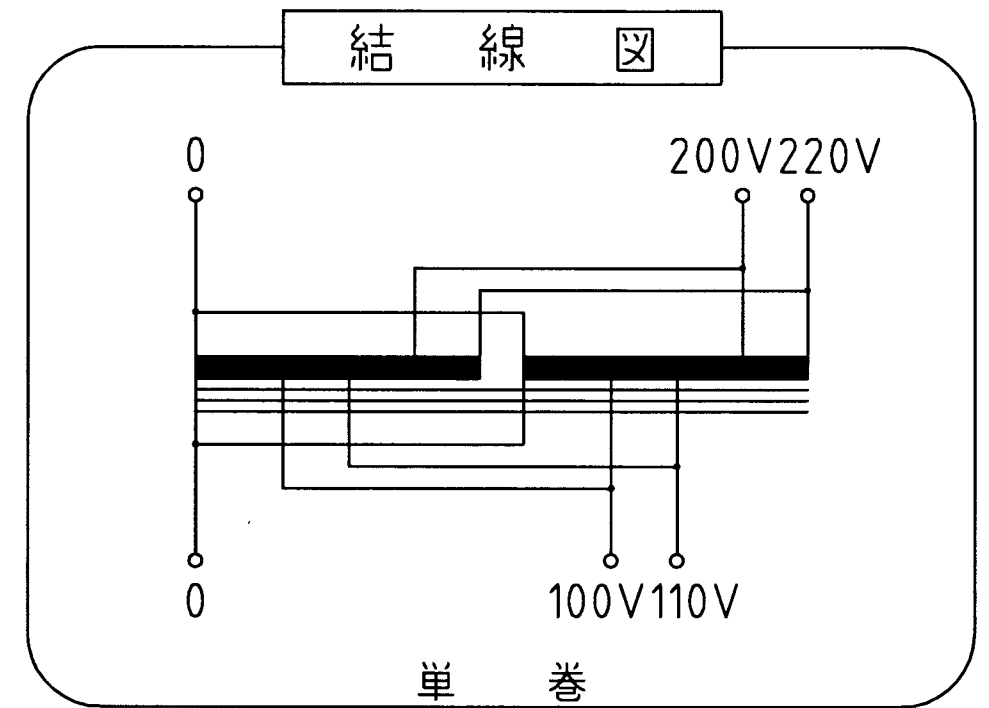

取付穴
4-φ12×21

仕 様

品 名	単相単巻変圧器
品 番	ST-25kA
容 量	25 k VA
相 数	1φ/1φ
周 波 数	50/60Hz
1 次 電 圧	200,220 V
2 次 電 圧	100,110 V
2 次 電 流	227 A
巻 線	単 巻
定 格	連 続
絶縁種類	H 種
冷却方式	乾式自冷式
重 量	約 70.0 kg
端子ボルト	1次 M12 / 2次 M16

△					承認 APPR.	検 査 CHECK	設 計 DESI.	製 図 DRAWN	作 成 : DATE 2002 年 11 月 15 日	品 名 : NAME 単相単巻変圧器	図 番 : DRAWING NUMBER 97HS5084-D2-C
△					片野	加田	甲上		尺 度 : SCALE -f-	単 位 : UNIT; (mm)	図 名 : TITLE 仕様、外観寸法図
△									単 位 : UNIT; (mm)	鎌田信号機株式会社 KAMADA SIGNAL APPLIANCES CO.,LTD.	
No.	Date	Signed	Approved	Note					三角図法 : 3RD		