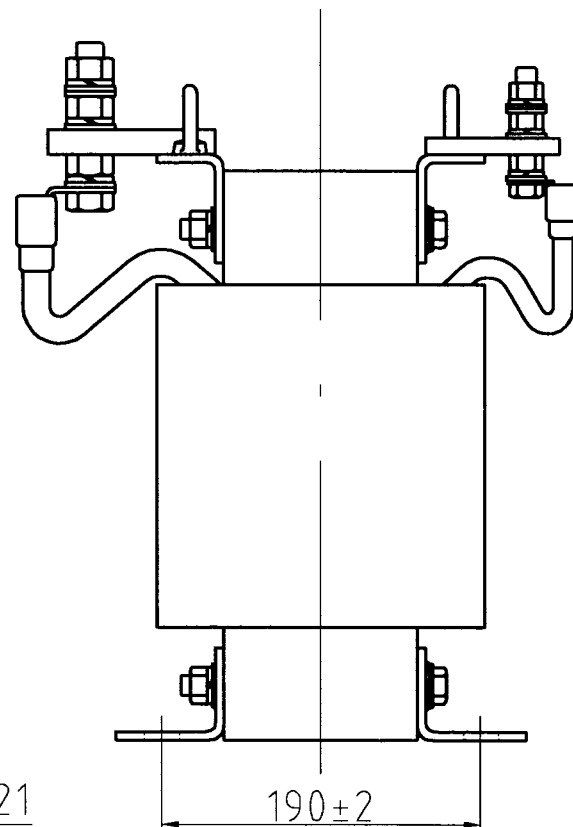

取付穴
4-φ12×21

仕 様

品 名	単相単巻変圧器
品 番	ST-30kA
容 量	30 k VA
相 数	1φ/1φ
周 波 数	50/60Hz
1 次 電 圧	200,220 V
2 次 電 圧	100,110 V
2 次 電 流	272 A
巻 線	単 巻
定 格	連 続
絶縁種類	H 種
冷却方式	乾式自冷式
重 量	約 77.0 kg
端子ボルト	1次 M12 / 2次 M16

△				承認 APPR.	検 査 CHECK	設 計 DESI.	製 図 DRAWN	作 成 : DATE 2002 年 11 月 27 日	品 名 : NAME 単相単巻変圧器	図 番 : DRAWING NUMBER 97HS5085-D2-B
△				11:27	11:27	11:27		尺 度 : SCALE - f -	単 位 : UNIT; MM 三角図法 : 3RD	図 名 : TITLE 仕様、外観寸法図
△									鎌田信号機株式会社 KAMADA SIGNAL APPLIANCES CO.,LTD.	
No.	Date	Signed	Approved	Note						