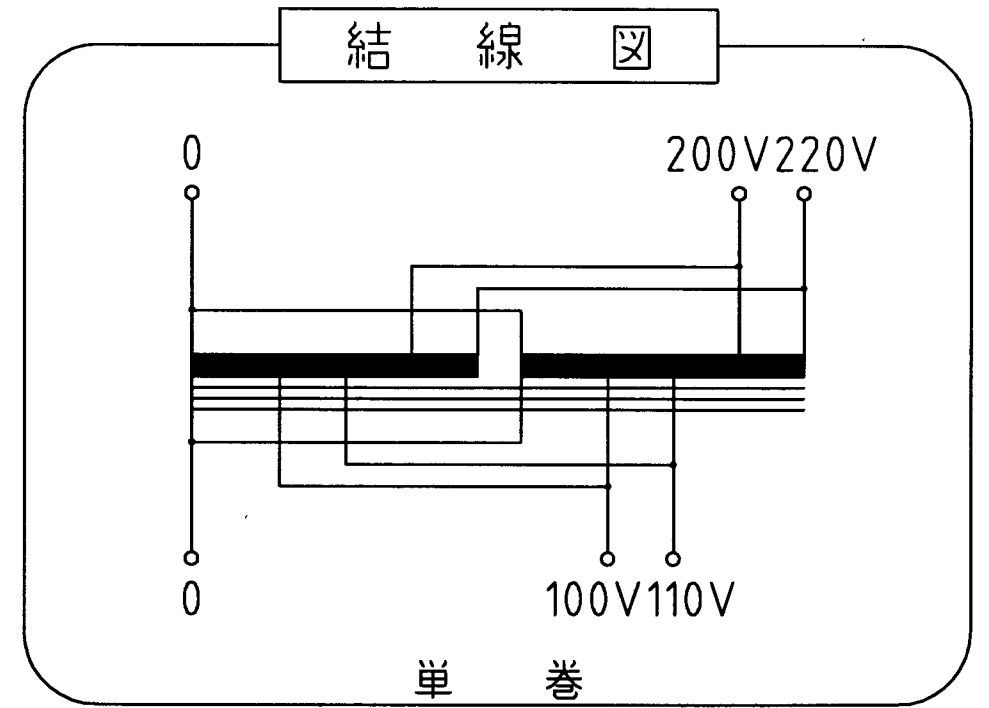

取付穴
4-φ12×21

仕 様

品 名	単相単巻変圧器
品 番	ST-30kA
容 量	30 k VA
相 数	1φ/1φ
周 波 数	50/60Hz
1 次 電 圧	200,220 V
2 次 電 圧	100,110 V
2 次 電 流	272 A
巻 線	単 巻
定 格	連 続
絶縁種類	H 種
冷却方式	乾式自冷式
重 量	約 77.0 kg
端子ボルト	1次 M12 / 2次 M16

△				承認 APPR.	検 査 CHECK	設 計 DESI.	製 図 DRAWN	作 成 : DATE 2002 年 11 月 27 日	品 名 : NAME 単相単巻変圧器	図 番 : DRAWING NUMBER 97HS5085-D2-B
△				11:27	11:27	11:27		尺 度 : SCALE - f -	単 位 : UNIT; MM 三角図法 : 3RD	図 名 : TITLE 仕様、外観寸法図
△									鎌田信号機株式会社 KAMADA SIGNAL APPLIANCES CO.,LTD.	
No.	Date	Signed	Approved	Note						