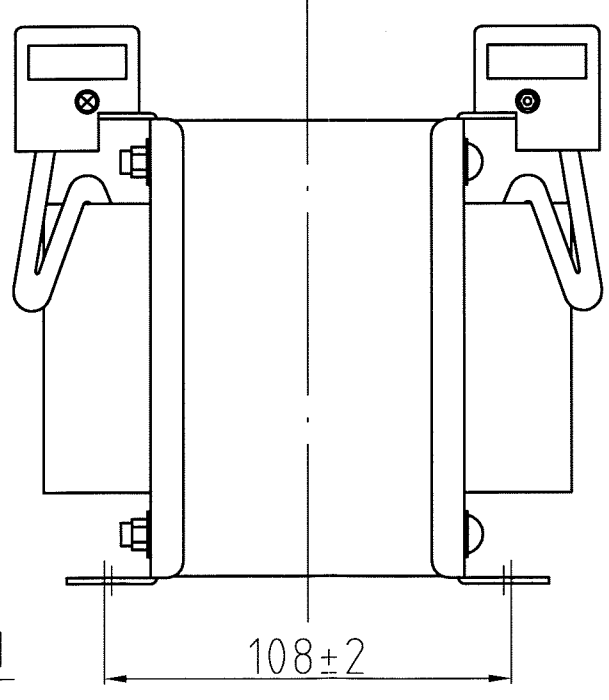

取付穴
4-φ7×11

仕様

品名	単相単巻変圧器
品番	STP-2000A
容量	2k VA
相数	1φ/1φ
周波数	50/60Hz
1次電圧	200,220 V
2次電圧	100,110 V
2次電流	18.1 A
巻線	単巻
定格	連続
絶縁種類	A種
冷却方式	乾式自冷式
質量	約 11.8 kg
端子ビス	1次 M4 / 2次 M4

△ △ △ △ △ No. Date Signed Approved Note					承認 APPR.	検図 CHECK	設計 DESI.	製図 DRAWN	作成: DATE 2007年 10月 22日	品名: NAME 単相単巻変圧器	図番: DRAWING NUMBER 97HS6008-D1	REV. C	
					67:10:22	10:22	10:22	:	尺度: SCALE free	単位: UNIT mm	鎌田信号機株式会社 KAMADA SIGNAL APPLIANCES CO.,LTD.	図名: TITLE 仕様・外観寸法図	
					高木	高木	加田						