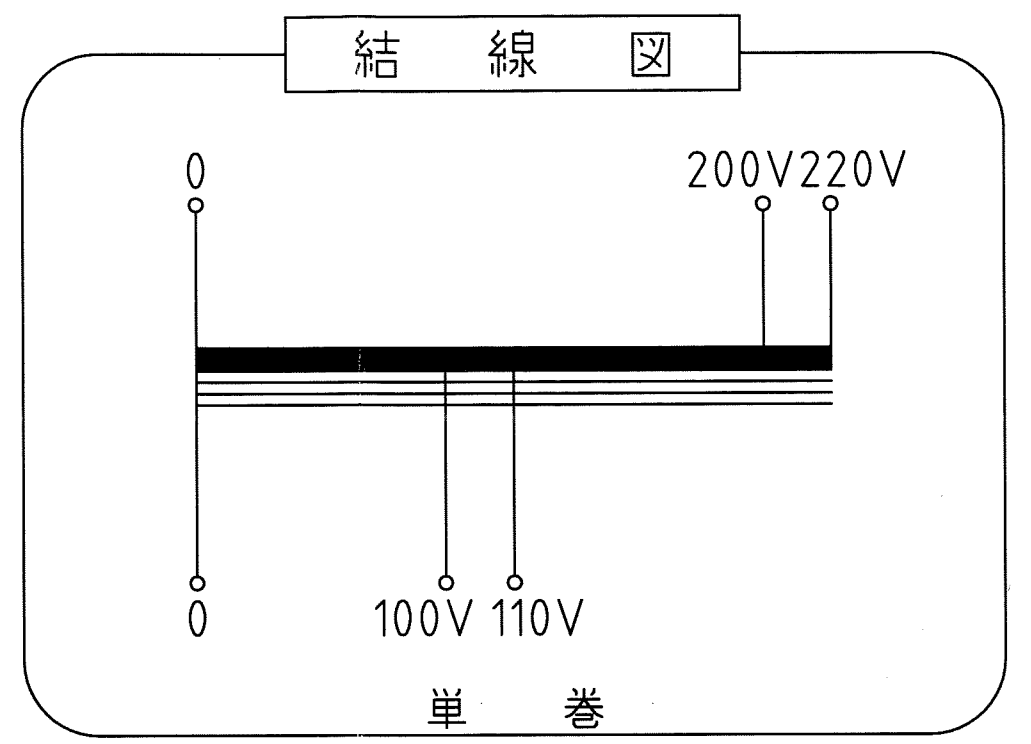

取付穴
4-φ7×11

仕様

品名	単相単巻変圧器
品番	STP-2000A
容量	2k VA
相数	1φ/1φ
周波数	50/60Hz
1次電圧	200,220 V
2次電圧	100,110 V
2次電流	18.1 A
巻線	単巻
定格	連続
絶縁種類	A種
冷却方式	乾式自冷式
質量	約 11.8 kg
端子ビス	1次 M4 / 2次 M4

△ △ △ △ △ No. Date Signed Approved Note					承認 APPR.	検図 CHECK	設計 DESI.	製図 DRAWN	作成: DATE 2007年 10月 22日	品名: NAME 単相単巻変圧器	図番: DRAWING NUMBER 97HS6008-D1	REV. C	
					67:10:22	10:22	10:22	:	尺度: SCALE free	単位: UNIT mm	鎌田信号機株式会社 KAMADA SIGNAL APPLIANCES CO.,LTD.	図名: TITLE 仕様・外観寸法図	
					高木	高木	加田						