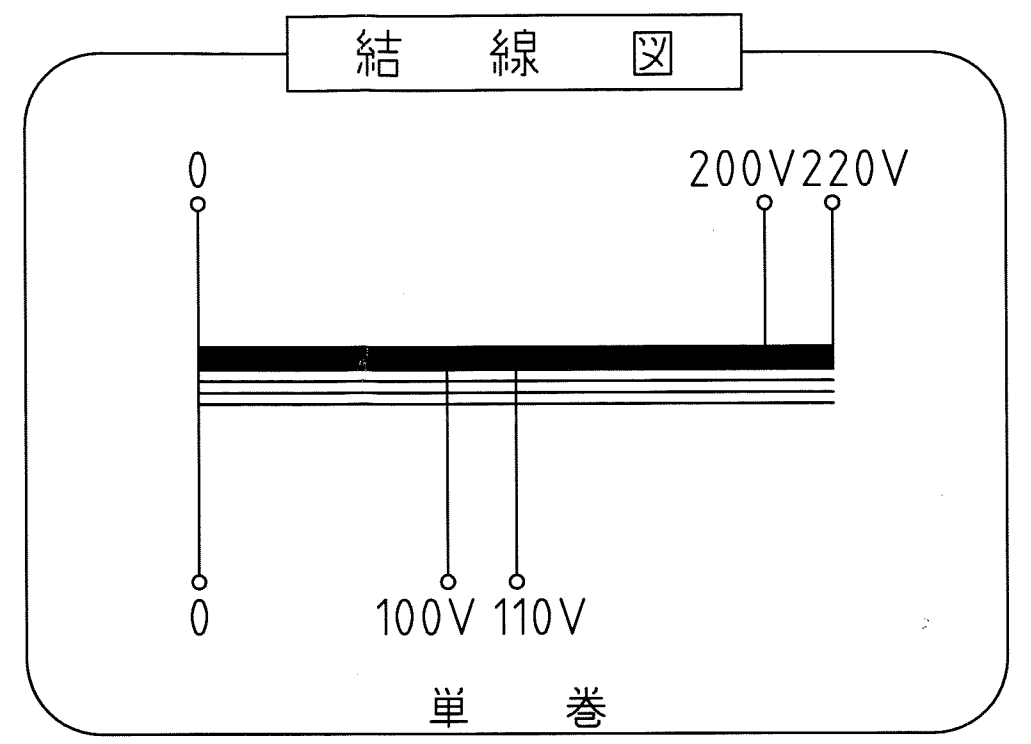

取付穴  
4-φ5.5×10

仕様

品名	単相単巻変圧器
品番	STP-200A
容量	200 VA
相数	1φ/1φ
周波数	50/60Hz
1次電圧	200,220 V
2次電圧	100,110 V
2次電流	1.81 A
巻線	単巻
定格	連続
絶縁種類	A種
冷却方式	乾式自冷式
質量	約 2.3 kg
端子ビス	1次 M4 / 2次 M4

△ △ △ △ △ No.    Date    Signed    Approved    Note	承認			検	設	製	作成: DATE	品名: NAME	図番: DRAWING NUMBER	REV.
	APPR.			CHECK	DESI.	DRAWN	2007年 10月 22日	単相単巻変圧器	97HS6002-D1	B
	67:10:22			10:22	10:22	:	尺度: SCALE	単位: UNIT	図名: TITLE	
	高木			高木	加田		free	mm	鎌田信号機株式会社 KAMADA SIGNAL APPLIANCES CO.,LTD.	
									仕様・外観寸法図	