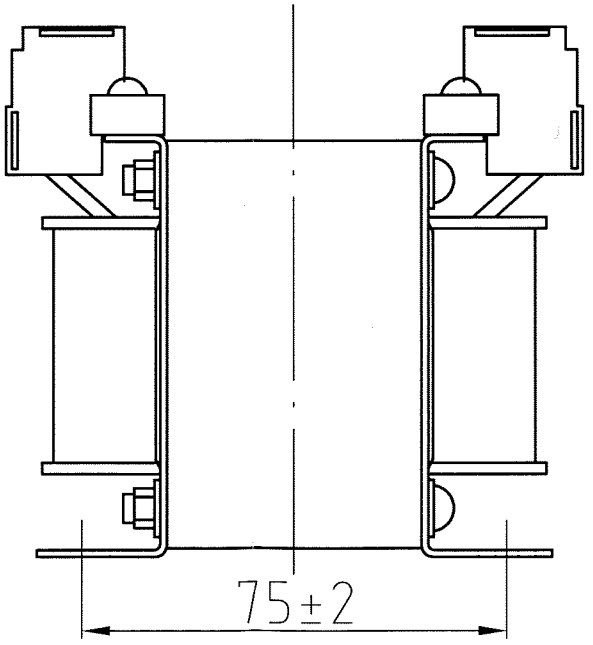

取付穴  
4-φ5.5×10

仕様

品名	単相単巻変圧器
品番	STP-200A
容量	200 VA
相数	1φ/1φ
周波数	50/60Hz
1次電圧	200,220 V
2次電圧	100,110 V
2次電流	1.81 A
巻線	単巻
定格	連続
絶縁種類	A種
冷却方式	乾式自冷式
質量	約 2.3 kg
端子ビス	1次 M4 / 2次 M4

△ △ △ △ △ No.    Date    Signed    Approved    Note	承認			検	設	製	作成: DATE	品名: NAME	図番: DRAWING NUMBER	REV.
	APPR.			CHECK	DESI.	DRAWN	2007年 10月 22日	単相単巻変圧器	97HS6002-D1	B
	67:10:22			10:22	10:22	:	尺度: SCALE	単位: UNIT	図名: TITLE	
	高木			高木	加田		free	mm	鎌田信号機株式会社 KAMADA SIGNAL APPLIANCES CO.,LTD.	
									仕様・外観寸法図	