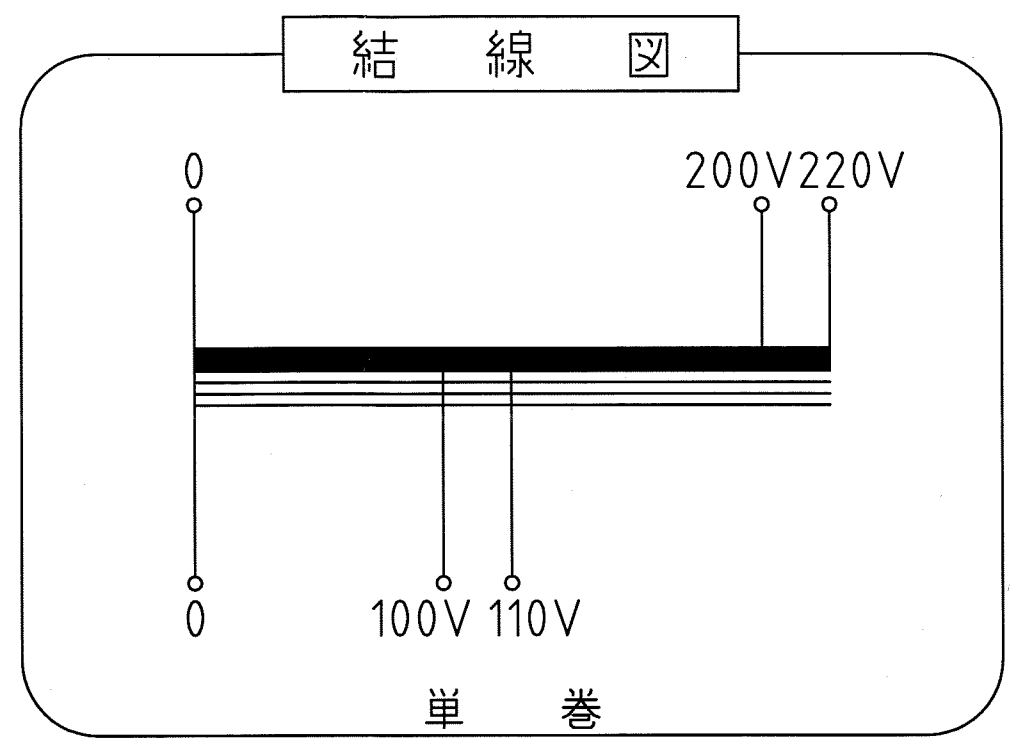

取付穴
4-φ7.5×20

仕様

品名	単相単巻変圧器
品番	STP-6000A
容量	6k VA
相数	1φ/1φ
周波数	50/60Hz
1次電圧	200,220 V
2次電圧	100,110 V
2次電流	54.5 A
巻線	単巻
定格	連続
絶縁種類	A種
冷却方式	乾式自冷式
質量	約 29.4 kg
端子ビス	1次 M5 / 2次 M6

△ △ △ △ △ No. Date Signed Approved Note	承認	検図	設計	製図	作成: DATE	品名: NAME	図番: DRAWING NUMBER	REV.
	APPR.	CHECK	DESI.	DRAWN	2007年 10月 22日	単相単巻変圧器	97HS6012-D1	D
	07:10:22	10:22	10:22	:	尺度: SCALE	鎌田信号機株式会社 KAMADA SIGNAL APPLIANCES CO.,LTD.	図名: TITLE	
					単位: UNIT		仕様・外観寸法図	
					free mm			