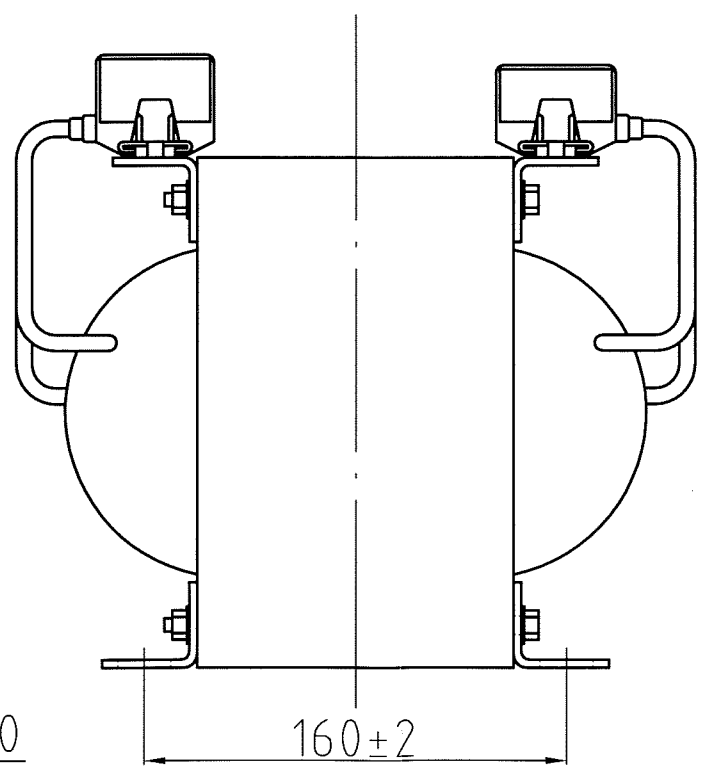

取付穴
4-φ7.5×20

仕様

品名	単相単巻変圧器
品番	STP-6000A
容量	6k VA
相数	1φ/1φ
周波数	50/60Hz
1次電圧	200,220 V
2次電圧	100,110 V
2次電流	54.5 A
巻線	単巻
定格	連続
絶縁種類	A種
冷却方式	乾式自冷式
質量	約 29.4 kg
端子ビス	1次 M5 / 2次 M6

△ △ △ △ △ No. Date Signed Approved Note	承認	検図	設計	製図	作成: DATE	品名: NAME	図番: DRAWING NUMBER	REV.
	APPR.	CHECK	DESI.	DRAWN	2007年 10月 22日	単相単巻変圧器	97HS6012-D1	D
	07:10:22	10:22	10:22	:	尺度: SCALE	鎌田信号機株式会社 KAMADA SIGNAL APPLIANCES CO.,LTD.	図名: TITLE	
					単位: UNIT		仕様・外観寸法図	
					free mm			