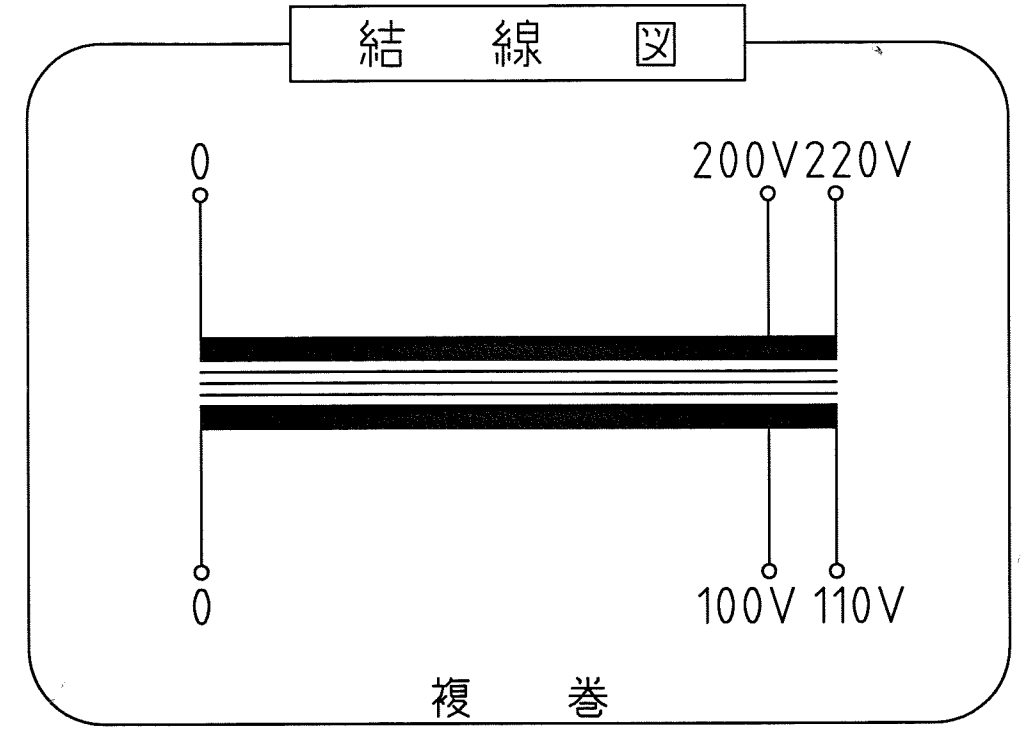

ケースNo,5
 材質：SPC t=1.6 カバー t=1.2 取付足 L30×30×3
 塗装色：シルバーハンマートン

仕様

品名	単相変圧器
品番	WB-1500A
容量	1.5 k VA
相数	1φ/1φ
周波数	50/60Hz
1次電圧	200,220 V
2次電圧	100,110 V
2次電流	13.6 A
巻線	複巻
定格	連続
絶縁種類	A種
冷却方式	乾式自冷式
質量	約 24.2 kg
端子ビス	1次 M5 / 2次 M5

△					承認 APPR.	検図 CHECK	設計 DESI.	製図 DRAWN	作成：DATE 2009年10月8日	品名：NAME 単相変圧器	図番：DRAWING NUMBER 97HB6030-D1	REV. C
△									尺度：SCALE Free	 鎌田信号機株式会社 KAMADA SIGNAL APPLIANCES CO.,LTD.	図名：TITLE 仕様・外観寸法図	
No.	Date	Signed	Approved	Note	