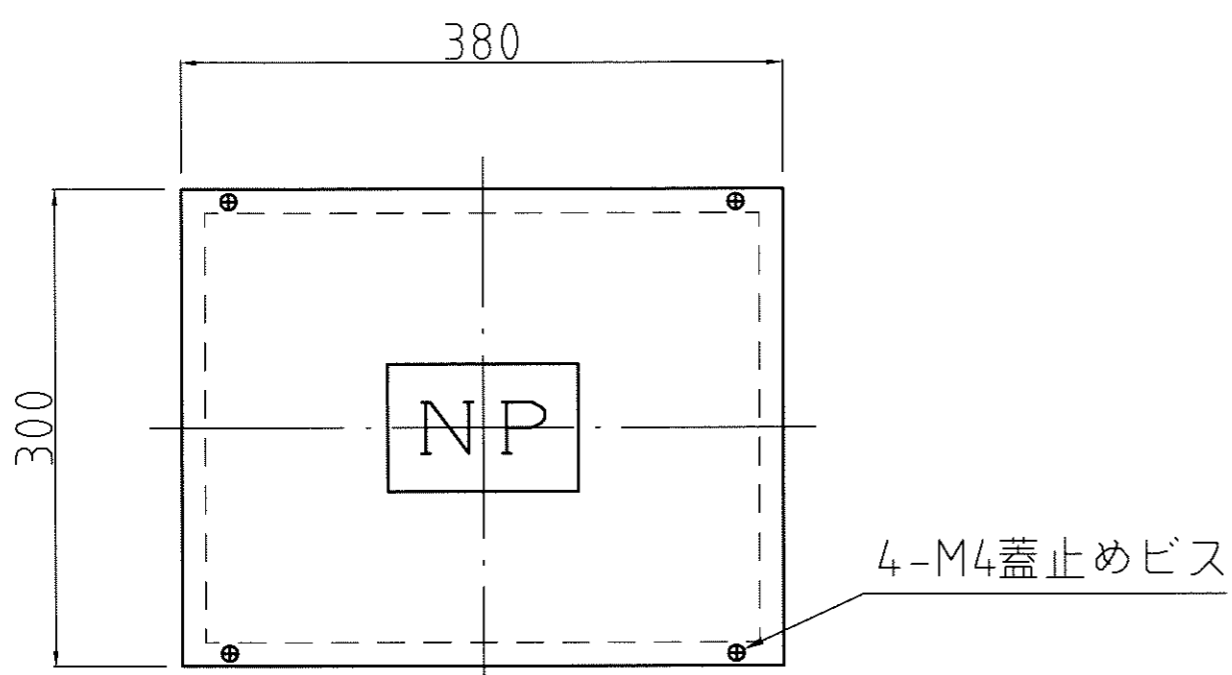

1 2 3 4 5 6 7 8

A
B
C
D
E

ケース No,7
材質：SPC t=1.6 取付足 t=3.2
塗装色：シルバーハンマートン

仕様

品名	单相変圧器
品番	WB-5000YM
容量	5 k VA
相数	1φ/1φ
周波数	50/60Hz
1次電圧	200,220,240 V
2次電圧	100,110,115 V
2次電流	43.4 A
巻線	複巻
定格	連続
絶縁種類	B 種
冷却方式	乾式自冷式
質量	約 55.7 kg
端子ビス	1次 M5 / 2次 M6

△				承認	検図	設計	製図	作成：DATE	品名：NAME	図番：DRAWING NUMBER	REV.
△				APPR.	CHECK	DESI.	DRAWN	2005年1月5日	单相変圧器	97HB6102-D1	C
△				1:5	1:5	1:5	:	尺度：SCALE	単位：UNIT	図名：TITLE	
△				片野	加田	里		free	mm	鎌田信号機株式会社 KAMADA SIGNAL APPLIANCES CO.,LTD.	仕様・外観寸法図
No.	Date	Signed	Approved	Note							