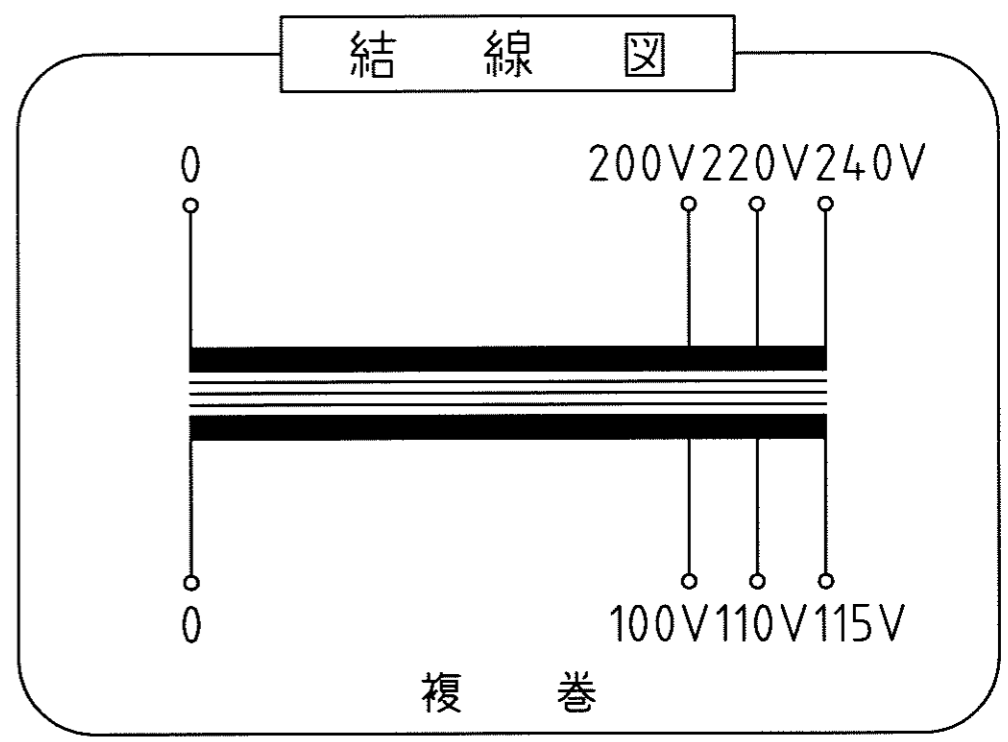

1 2 3 4 5 6 7 8

A
B
C
D
E

ケース No,7
材質：SPC t=1.6 取付足 t=3.2
塗装色：シルバーハンマートン

仕様

品名	单相変圧器
品番	WB-5000YM
容量	5 k VA
相数	1φ/1φ
周波数	50/60Hz
1次電圧	200,220,240 V
2次電圧	100,110,115 V
2次電流	43.4 A
巻線	複巻
定格	連続
絶縁種類	B 種
冷却方式	乾式自冷式
質量	約 55.7 kg
端子ビス	1次 M5 / 2次 M6

△				承認	検図	設計	製図	作成：DATE	品名：NAME	図番：DRAWING NUMBER	REV.
△				APPR.	CHECK	DESI.	DRAWN	2005年1月5日	单相変圧器	97HB6102-D1	C
△				1:5	1:5	1:5	:	尺度：SCALE	単位：UNIT	図名：TITLE	
△				片野	加田	里		free	mm	鎌田信号機株式会社 KAMADA SIGNAL APPLIANCES CO.,LTD.	仕様・外観寸法図
No.	Date	Signed	Approved	Note							