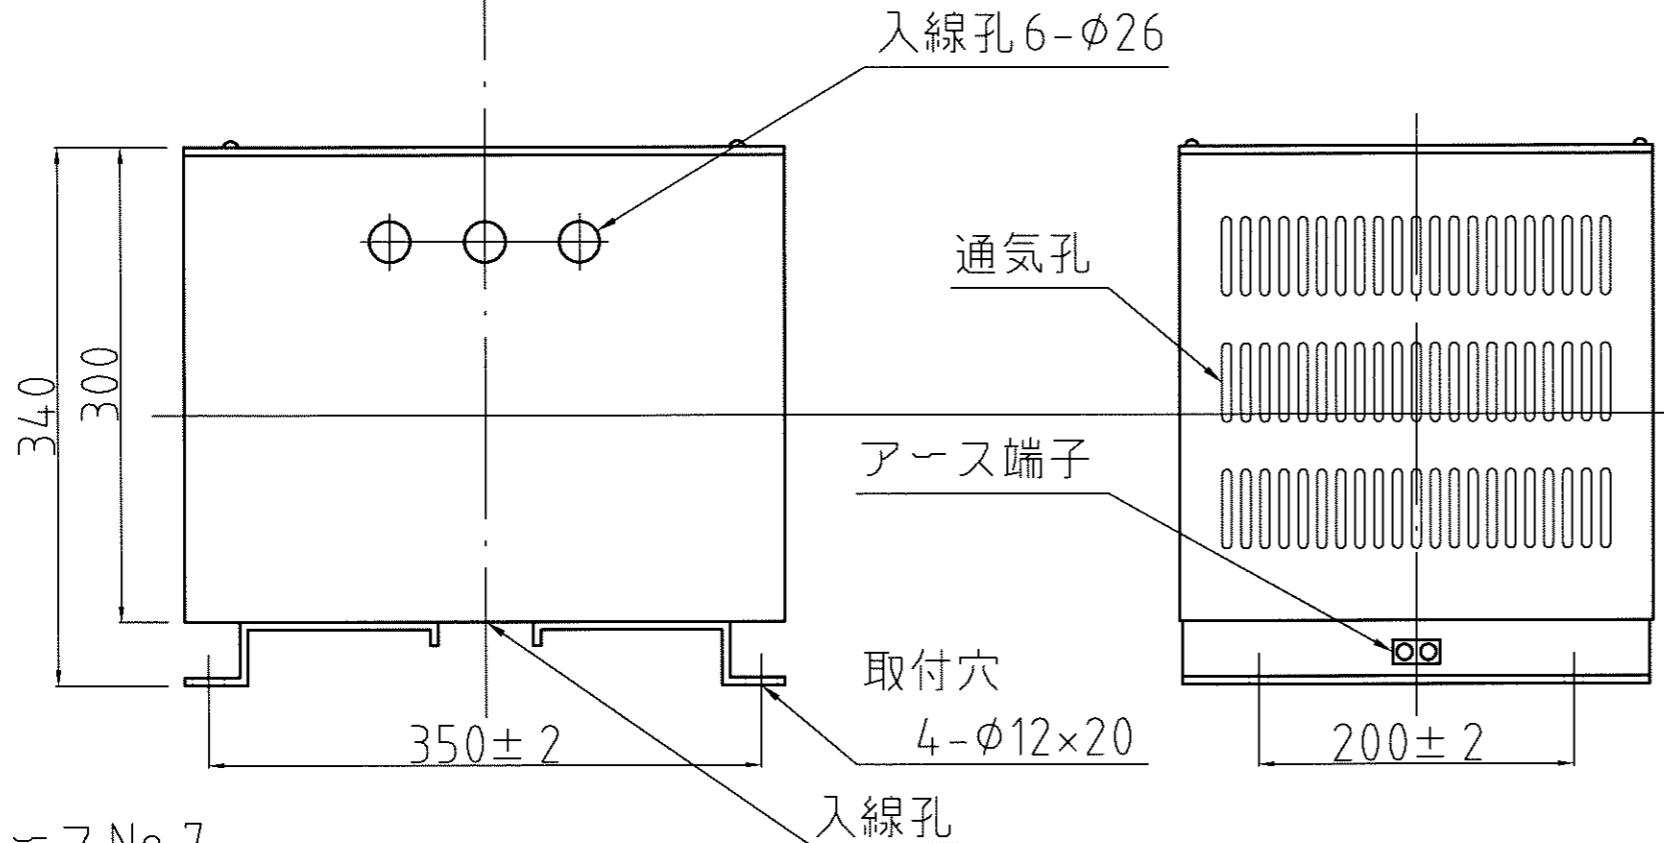

1 2 3 4 5 6 7 8

A
B
C
D
E

ケース No,7
材質：SPC t=1.6 取付足 t=3.2
塗装色：シルバーハンマートン

仕様

品名	单相変圧器
品番	WB-5000YM
容量	5 k VA
相数	1φ/1φ
周波数	50/60Hz
1次電圧	200,220,240 V
2次電圧	100,110,115 V
2次電流	43.4 A
巻線	複巻
定格	連続
絶縁種類	B 種
冷却方式	乾式自冷式
質量	約 55.7 kg
端子ビス	1次 M5 / 2次 M6

△				承認	検図	設計	製図	作成：DATE	品名：NAME	図番：DRAWING NUMBER	REV.
△				APPR.	CHECK	DESI.	DRAWN	2005年1月5日	单相変圧器	97HB6102-D1	C
△				1:5	1:5	1:5	:	尺度：SCALE	単位：UNIT	図名：TITLE	
△				片野	加田	里		free	mm	鎌田信号機株式会社 KAMADA SIGNAL APPLIANCES CO.,LTD.	仕様・外観寸法図
No.	Date	Signed	Approved	Note							