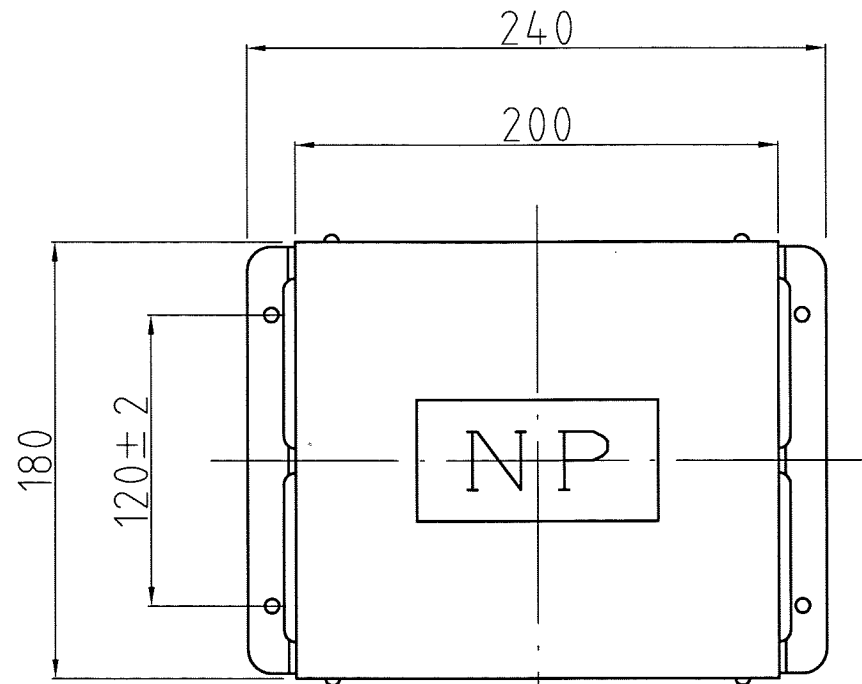

1 2 3 4 5 6 7 8

A  
B  
C  
D  
E  
F

仕様

品名	单相変圧器
品番	WB-500A
容量	500 VA
相数	1φ/1φ
周波数	50/60Hz
1次電圧	200,220 V
2次電圧	100,110 V
2次電流	4.54 A
巻線	複巻
定格	連続
絶縁種類	A 種
冷却方式	乾式自冷式
質量	約 9.8 kg
端子ビス	1次 M4 / 2次 M4

ケースNo,3  
 材質：SPC t=1.2 カバー t=1.0 取付足 L20×20×3  
 塗装色：シルバーハンマートン

△ △ △ △ △	No.	Date	Signed	Approved	Note	承認 APPR.	検閲 CHECK	設計 DESI.	製図 DRAWN	作成：DATE 2009年10月8日	品名：NAME 单相変圧器	図番：DRAWING NUMBER 97HB6027-D1	REV. B	
						技術部 09.10.26 高木	技術部 09.10.26 高木	技術部 09.10.26 加田		尺度：SCALE Free	鎌田信号機株式会社 KAMADA SIGNAL APPLIANCES CO.,LTD.	図名：TITLE 仕様・外観寸法図		
	三角図法：3RD 単位 UNIT：mm													