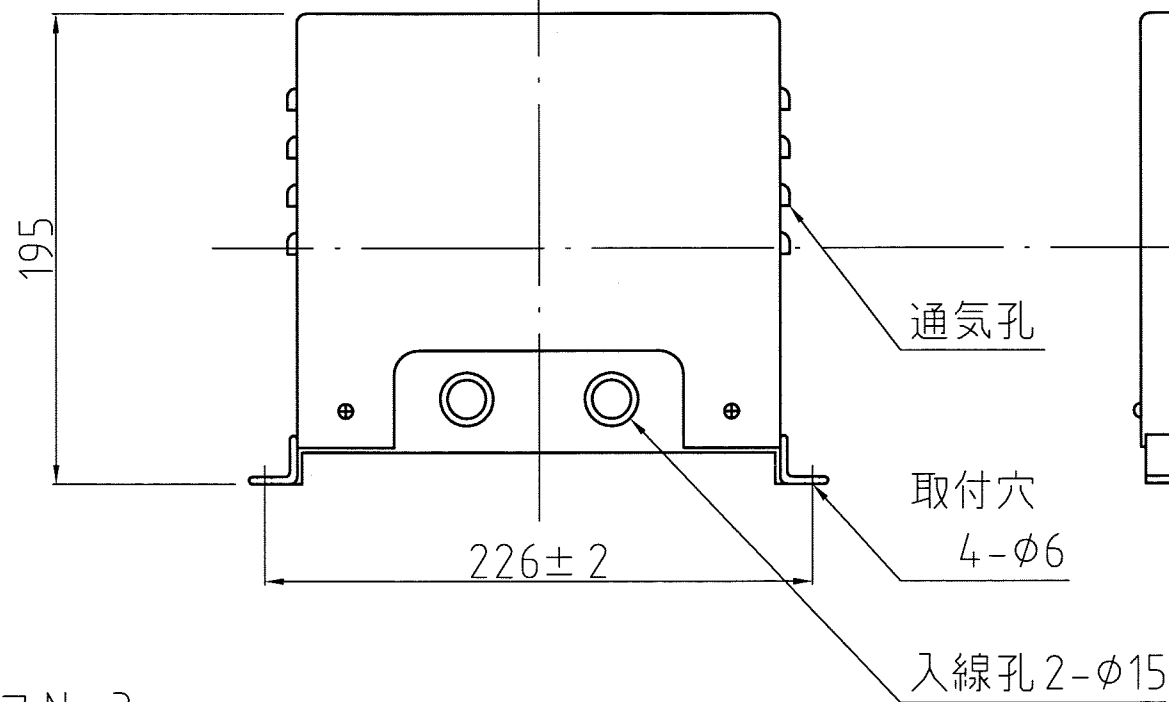

1 2 3 4 5 6 7 8

A  
B  
C  
D  
E  
F

仕様

品名	单相変圧器
品番	WB-500A
容量	500 VA
相数	1φ/1φ
周波数	50/60Hz
1次電圧	200,220 V
2次電圧	100,110 V
2次電流	4.54 A
巻線	複巻
定格	連続
絶縁種類	A 種
冷却方式	乾式自冷式
質量	約 9.8 kg
端子ビス	1次 M4 / 2次 M4

ケースNo,3  
 材質：SPC t=1.2 カバー t=1.0 取付足 L20×20×3  
 塗装色：シルバーハンマートン

△ △ △ △ △	No.	Date	Signed	Approved	Note	承認 APPR.	検閲 CHECK	設計 DESI.	製図 DRAWN	作成：DATE 2009年10月8日	品名：NAME 单相変圧器	図番：DRAWING NUMBER 97HB6027-D1	REV. B	
						技術部 09.10.26 高木	技術部 09.10.26 高木	技術部 09.10.26 加田		尺度：SCALE Free	鎌田信号機株式会社 KAMADA SIGNAL APPLIANCES CO.,LTD.	図名：TITLE 仕様・外観寸法図		
	三角図法：3RD 単位 UNIT：mm													

1 2 3 4 5 6 7 8 | 三角図法：3RD 単位 UNIT：mm