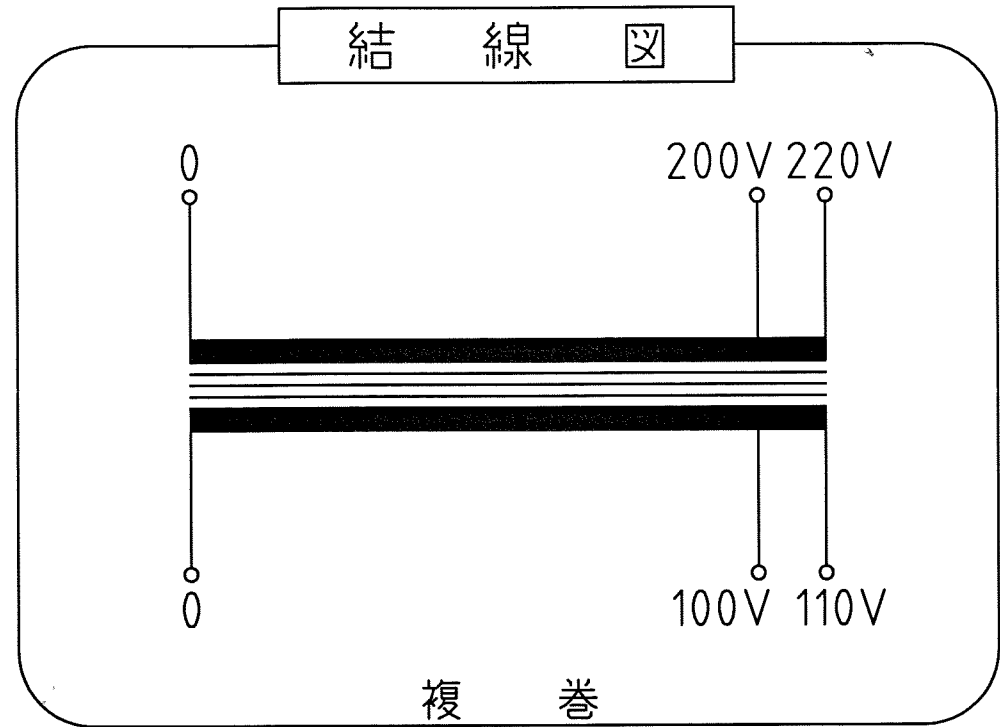

1 2 3 4 5 6 7 8

A  
B  
C  
D  
E  
F

仕様

品名	单相変圧器
品番	WB-500A
容量	500 VA
相数	1φ/1φ
周波数	50/60Hz
1次電圧	200,220 V
2次電圧	100,110 V
2次電流	4.54 A
巻線	複巻
定格	連続
絶縁種類	A 種
冷却方式	乾式自冷式
質量	約 9.8 kg
端子ビス	1次 M4 / 2次 M4

ケースNo,3  
 材質：SPC t=1.2 カバー t=1.0 取付足 L20×20×3  
 塗装色：シルバーハンマートン