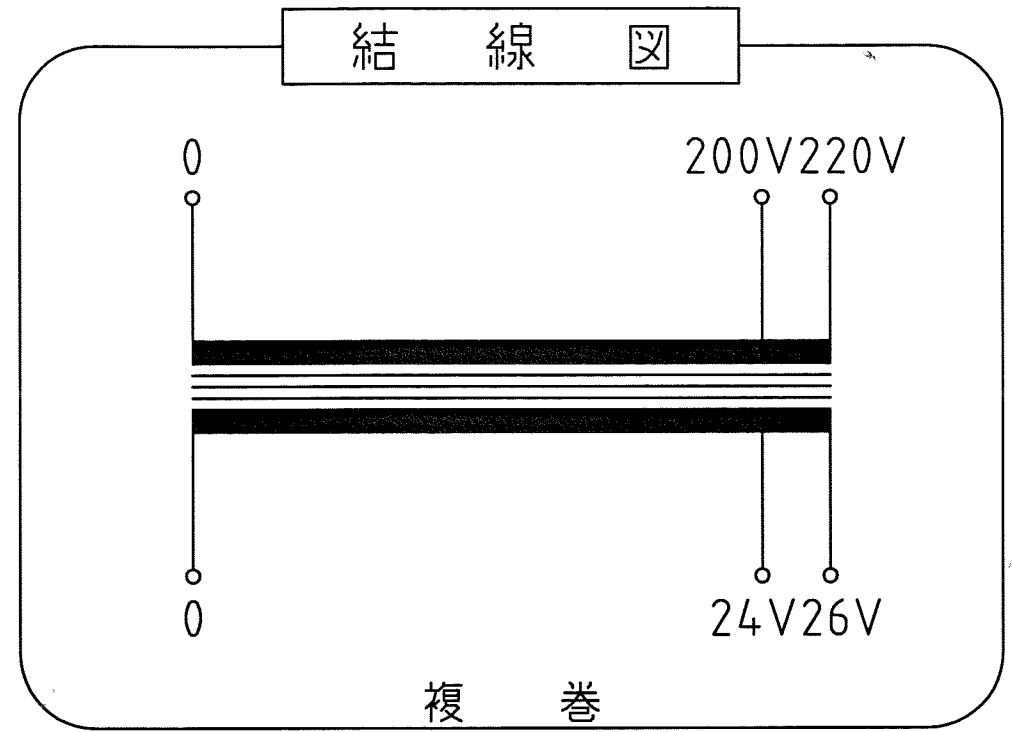

ケース No.4
 材質：SPC t=1.6 カバー t=1.2 取付足 L30×30×3
 塗装色：シルバーハンマートン

仕様

| | |
|------|---------------|
| 品名 | 単相変圧器 |
| 品番 | WB-750B |
| 容量 | 750 VA |
| 相数 | 1φ/1φ |
| 周波数 | 50/60Hz |
| 1次電圧 | 200,220 V |
| 2次電圧 | 24,26 V |
| 2次電流 | 28.8 A |
| 巻線 | 複巻 |
| 定格 | 連続 |
| 絶縁種類 | A 種 |
| 冷却方式 | 乾式自冷式 |
| 質量 | 約 12.5 kg |
| 端子ビス | 1次 M4 / 2次 M4 |

| | | | | | | | | | | | | |
|-----|------|--------|----------|------|-------------|-------------|-------------|-------------|------------------------|--|----------------------------------|-----------|
| △ | | | | | 承認 APPR. | 検図 CHECK | 設計 DESI. | 製図 DRAWN | 作成：DATE 2009年10月15日 | 品名：NAME 単相変圧器 | 図番：DRAWING NUMBER 97HB6041-D1 | REV. B |
| △ | | | | | | | | | 尺度：SCALE Free |  鎌田信号機株式会社 KAMADA SIGNAL APPLIANCES CO.,LTD. | 図名：TITLE 仕様・外観寸法図 | |
| No. | Date | Signed | Approved | Note | | | | | | | | |